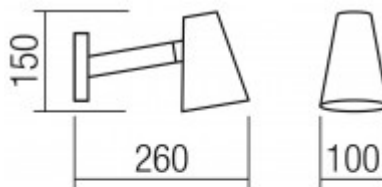

Další specifikace:

Použití: Místní osvětlení, s požadavkem na bodové osvětlení.

Výhodné vlastnosti: Kvalitní provedení, dobrá cenová relace, moderní design.

Popis: Základna kov, stínítko kov.

Napájení: 230V/50Hz

Patice světelného zdroje: E14 - velmi často používaný světelný zdroj, jako jsou běžné žárovky, úsporné žárovky, led žárovky na 230V

Způsob připojení svítidla: Přívodní kabel se zapojí do svorkovnice.

Krytí: IP20 - Výrobek je určen pro instalaci v suchém prostředí v interiérech.

Třída zařízení: I, Pro ochranu neživých částí je použit ochranný vodič PE.

Rozměry: 150x260x100 mm. Uváděné rozměry jsou pouze informativní a výrobce je může změnit.

Materiál těleso: Kov.

Povrchová úprava tělesa: Práškový lak.

Materiál stínítka: Kov

Vypínač součástí výrobku: NE.

Regulace - stmívání - součástí výrobku: NE.

Možnost přídavné regulace - stmívání: ANO - v závislosti na možnostech stmívání použitého světelného zdroje a možnostech stmívání napájecího transformátoru.

Podmínka montážní polohy: Nástěnná montáž..

Úspora: Zařízení šetří až 80% elektrické energie v porovnání s klasickou žárovkou v případě použití úsporných žárovek, nebo LED světelného zdroje..

Ke zboží JE potřebné další příslušenství které NENÍ součástí balení výrobku: Světelný zdroj NENÍ součástí balení.

Záruka: 24 měsíců.

Obvyklá dodací lhůta: 3 týdny.

Obrázky produktu a ukázky realizace: