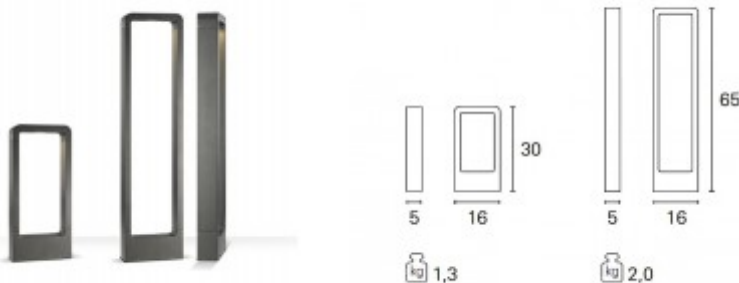

Venkovní sloupkové svítidlo, těleso kov, povrch antracit, difuzor plast, LED 7W/500lm, teplá 3000K, 230V, IP54, tř.1, rozměry 160x50mm, h=300/650mm

Další specifikace:

Použití: Osvětlení moderních interiérů.

Výhodné vlastnosti: Kvalitní provedení, moderní design.

Popis: Základna kov, difuzor plast.

Napájení: 230V/50Hz

Způsob připojení svítidla: Přívodní kabel se zapojí do svorkovnice.

Krytí: IP54 - Odolnost proti proudu vody s tlakem 30kN/m2, přicházející ze všech stran - Venkovní prostory vystavené dešti, mokré průmyslové prostory. V koupelnách nejméně zóna 1

Třída zařízení: I, Pro ochranu neživých částí je použit ochranný vodič PE.

Rozměry: dle typu. Uváděné rozměry jsou pouze informativní a výrobce je může změnit.

Materiál tělesa: Kov.

Povrchová úprava tělesa: Práškový lak.

Materiál difusoru: Polykarbonát.

Vypínač součástí výrobku: NE.

Regulace - stmívání - součástí výrobku: NE.

Možnost přídatné regulace - stmívání: NE, toto LED svítidlo nelze stmívat běžnými žárovkovými, ani jinými stmívači.

Podmínka montážní polohy: Sloupkové, stožárové svítidlo.

Úspora: Zařízení šetří až 80% elektrické energie v porovnání s klasickou žárovkou v případě použití úsporných žárovek, nebo LED světelného zdroje..

Ke zboží NENÍ potřebné další příslušenství: Světelný zdroj JE součástí svítidla.

Záruka: 24 měsíců.

Obvyklá dodací lhůta: 3 týdny.

Obrázky produktu a ukázky realizace:

Kód	Název	Cena	Cena vč. DPH
VHG712	PETITE sloupkové LED svítidlo 650mm - Venkovní sloupkové svítidlo, těleso kov, povrch antracit, difuzor plast, LED 7W, 500lm, teplá 3000K, 230V, IP54, tř.1, rozměry 160x50mm, h=650mm	4 088,30 Kč	4 946,84 Kč
Dodavatel: A-LIGHT s.r.o., Vranovská 1226/94, 614 00 Brno, Česká republika. Tel.: +420 545 213 267, www.e-light.cz			

Veškeré údaje uvedené na této stránce jsou pouze informativní a výrobce může skutečné vlastnosti výrobku z různých důvodů bez předchozího upozornění změnit. Proto je nutno se po zakoupení řídit technickými údaji a podmínkami uvedených u vlastního výrobku. Pokud skutečné vlastnosti výrobku techniky či jinak neodpovídají údajům uvedeným na této stránce, nebo požadavkům spotřebitele, lze zboží bez udání důvodu ve lhůtě stanovené zákonem vrátit.