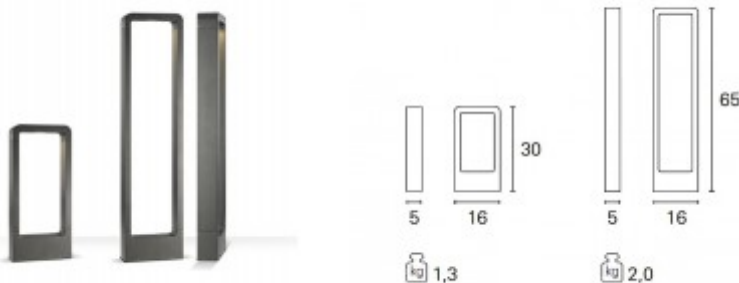

Venkovní sloupkové svítidlo, těleso kov, povrch antracit, difuzor plast, LED 7W/500lm, teplá 3000K, 230V, IP54, tř.1, rozměry 160x50mm, h=300/650mm

Další specifikace:

Použití: Osvětlení moderních interiérů.

Výhodné vlastnosti: Kvalitní provedení, moderní design.

Popis: Základna kov, difuzor plast.

Napájení: 230V/50Hz

Způsob připojení svítidla: Přívodní kabel se zapojí do svorkovnice.

Krytí: IP54 - Odolnost proti proudu vody s tlakem 30kN/m2, přicházející ze všech stran - Venkovní prostory vystavené dešti, mokré průmyslové prostory. V koupelnách nejméně zóna 1

Třída zařízení: I, Pro ochranu neživých částí je použit ochranný vodič PE.

Rozměry: dle typu. Uváděné rozměry jsou pouze informativní a výrobce je může změnit.

Materiál tělesa: Kov.

Povrchová úprava tělesa: Práškový lak.

Materiál difusoru: Polykarbonát.

Vypínač součástí výrobku: NE.

Regulace - stmívání - součástí výrobku: NE.

Možnost přídavné regulace - stmívání: NE, toto LED svítidlo nelze stmívat běžnými žárovkovými, ani jinými stmívači.

Podmínka montážní polohy: Sloupkové, stožárové svítidlo.

Úspora: Zařízení šetří až 80% elektrické energie v porovnání s klasickou žárovkou v případě použití úsporných žárovek, nebo LED světelného zdroje..

Ke zboží NENÍ potřebné další příslušenství: Světelný zdroj JE součástí svítidla.

Záruka: 24 měsíců.

Obvyklá dodací lhůta: 3 týdny.

Obrázky produktu a ukázky realizace:

Kód	Název	Cena	Cena vč. DPH
VHG714	PETITE sloupkové LED svítidlo 300mm - Venkovní sloupkové svítidlo, těleso kov, povrch antracit, difuzor plast, LED 7W, 500lm, teplá 3000K, 230V, IP54, tř.1, rozměry 160x50mm, h=300mm	3 568,30 Kč	4 317,64 Kč
Dodavatel: A-LIGHT s.r.o., Vranovská 1226/94, 614 00 Brno, Česká republika. Tel.: +420 545 213 267, www.e-light.cz			

Veškeré údaje uvedené na této stránce jsou pouze informativní a výrobce může skutečné vlastnosti výrobku z různých důvodů bez předchozího upozornění změnit. Proto je nutno se po zakoupení řídit technickými údaji a podmínkami uvedených u vlastního výrobku. Pokud skutečné vlastnosti výrobku techniky či jinak neodpovídají údajům uvedeným na této stránce, nebo požadavkům spotřebitele, lze zboží bez udání důvodu ve lhůtě stanovené zákonem vrátit.