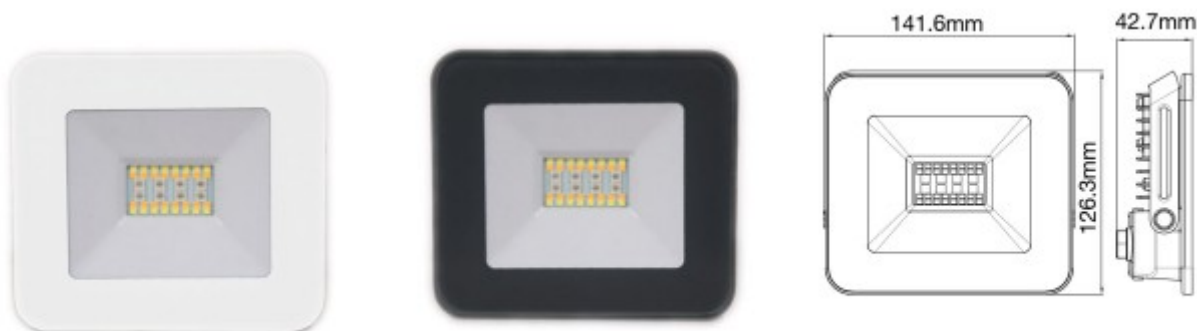

Popis: Základna hliník, sklo čiré.

Napájení: 230V/50Hz

Energeticky úsporný LED světelný zdroj, svítivost LED cca 70lm/W,

Způsob připojení svítidla: Přívodní kabel se zapojí do svorkovnice.

Krytí: IP65 - Odolnost proti proudu vody s tlakem 100kN/m2, přicházející ze všech stran - Venkovní prostory vystavené dešti, mokré a prašné průmyslové prostory. V koupelnách nejméně zóna 1

Třída zařízení: I, Pro ochranu neživých částí je použit ochranný vodič PE.

Rozměry: 142x126x43mm. Uváděné rozměry jsou pouze informativní a výrobce je může změnit.

Materiál těleso: Hliník.

Povrchová úprava tělesa: Dle jednotlivých variant na stránce níže

Krycí sklo čiré.

Vypínač součástí výrobku: ANO - Pomocí aplikace v mobilním telefonu přes Bluetooth (BT)

Regulace - stmívání - součástí výrobku: ANO - Pomocí aplikace v mobilním telefonu přes Bluetooth (BT), lze svítidlo stmívat, nastavit teplotu CCT v rozsahu teplá 3000K až denní 6000K, nebo nastavit barvu světla RGB - červená, zelená, modrá 16,5 mio barev

Podmínka montážní polohy: Není.

Úspora: Zařízení šetří až 80% elektrické energie v porovnání s klasickou žárovkou.

Ke zboží NENÍ potřebné další příslušenství: Světelný zdroj JE součástí balení.

Záruka: 24 měsíců.

Obvyklá dodací lhůta: 10 dnů.

Obrázky produktu a ukázky realizace: