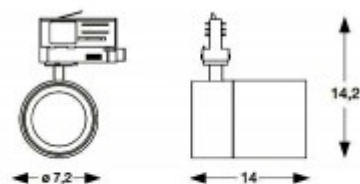

Další specifikace:

Použití: Osvětlení prodejen, komerčních prostor s požadavkem na bodové osvětlení.

Výhodné vlastnosti: LED světelné zdroje se vyznačují nízkou spotřebou elektrické energie, nízkou teplotou, dlouhou dobou života světelného zdroje, okamžitým startem na plný svit bez blikání

Popis: Základna hliník.

Napájení: 230V/50Hz

Energeticky úsporný LED světelný zdroj.

Způsob připojení svítidla: Přívodní kabel se zapojí do svorkovnice.

Krytí: IP20 - Výrobek je určen pro instalaci v suchém prostředí v interiérech.

Třída zařízení: I, Pro ochranu neživých částí je použit ochranný vodič PE.

Rozměry: d=72mm, h=98mm. Uváděné rozměry jsou pouze informativní a výrobce je může změnit.

Materiál tělesa: Hliník.

Povrchová úprava tělesa: Práškový lak.

Vypínač součástí výrobku: NE.

Regulace - stmívání - součástí výrobku: NE.

Podmínka montážní polohy: Na napájecí lištu, svislá montáž.

Úspora: Zařízení šetří až 80% elektrické energie v porovnání s klasickou žárovkou v případě použití úsporných žárovek, nebo LED světelného zdroje..

Ke zboží JE potřebné další příslušenství: Světelný zdroj JE součástí balení, tří-fázová napájecí lišta NENÍ součástí balení, lze objednat samostatně.

Záruka: 24 měsíců.

Obvyklá dodací lhůta: 3 týdny.

Obrázky produktu a ukázky realizace: