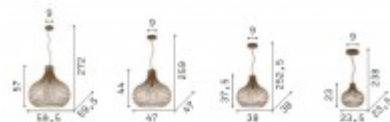

Další specifikace:

Použití: Osvětlení moderních interiérů.

Výhodné vlastnosti: Moderní design, dobrá cenová relace.

Popis: Základna kov.

Napájení: 230V/50Hz

Patice světelného zdroje: E27 - nejčastěji používaný druh objímky, toto provedení svítidla je určeno výhradně pro úsporné žárovky, LED žárovky atd. na 230V

Způsob připojení svítidla: Přívodní kabel se zapojí do svorkovnice.

Krytí: IP20 - Výrobek je určen pro instalaci v suchém prostředí v interiérech.

Třída zařízení: II, Ochrana je zajištěna dvojitou izolací.

Rozměry: dle typu. Uváděné rozměry jsou pouze informativní a výrobce je může změnit.

Materiál tělesa: Kov.

Povrchová úprava tělesa: Práškový lak, mosaz.

Materiál difusoru: Sklo

Vypínač součástí výrobku: NE.

Regulace - stmívání - součástí výrobku: NE.

Možnost přídavné regulace - stmívání: ANO - v závislosti na možnostech stmívání použitého světelného zdroje.

Podmínka montážní polohy: Stropní, závěsné svítidlo.

Úspora: Zařízení šetří až 80% elektrické energie v porovnání s klasickou žárovkou v případě použití úsporných žárovek, nebo LED světelného zdroje..

Ke zboží JE potřebné další příslušenství které NENÍ součástí balení výrobku: Světelný zdroj NENÍ součástí balení.

Záruka na svítidlo 24 měsíců.

Obvyklá dodací lhůta: 3 týdny.

Obrázky produktu a ukázky realizace:

Kód	Název	Cena	Cena vč. DPH
794701	COMERN - Závěsné svítidlo, těleso kov, povrch hnědá s metalickým povrchem, pro žárovku 1x60W, E27, 230V, IP20, tř.2, rozměry d=380mm, h=375mm, vč závěs kabeu l=2525mm, lze zkrátit.	4 443,70 Kč	5 376,88 Kč
Dodavatel: A-LIGHT s.r.o., Vranovská 1226/94, 614 00 Brno, Česká republika. Tel.: +420 545 213 267, www.e-light.cz