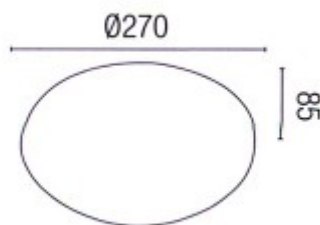

Výhodné vlastnosti: Moderní design, dobrá cenová relace.

Napájení: 230V/50Hz

Patice světelného zdroje: E27 - nejčastěji používaný světelný zdroj, jako jsou běžné hruškové žárovky, úsporné žárovky, LED žárovky atd. na 230V

Způsob připojení svítidla: Přívodní kabel se zapojí do svorkovnice.

Krytí: IP65 - Odolnost proti proudu vody s tlakem 100kN/m², přicházející ze všech stran - Venkovní prostory vystavené dešti, mokré a prašné průmyslové prostory. V koupelnách nejméně zóna 1

Třída zařízení: II, Ochrana je zajištěna dvojitou izolací.

Rozměry: d=270mm, h=85mm (Uváděné rozměry jsou pouze informativní a výrobce je může změnit)

Materiál tělesa: Plast.

Povrchová úprava tělesa: Bílá.

Materiál difusoru: Polykarbonát opálový

Vypínač součástí výrobku: NE.

Regulace - stmívání - součástí výrobku: NE.

Možnost přídavné regulace - stmívání: ANO - v závislosti na možnostech stmívání použitého světelného zdroje.

Podmínka montážní polohy: Stropní svítidlo.

Úspora: Zařízení šetří až 80% elektrické energie v porovnání s klasickou žárovkou v případě použití úsporných žárovek, nebo LED světelného zdroje.

Ke zboží JE potřebné další příslušenství které NENÍ součástí balení výrobku: Světelný zdroj (není součástí balení), nebo viz doporučené příslušenství.

Záruka na svítidlo 24 měsíců.

Obvyklá dodací lhůta: 3 týdny.

Obrázky produktu a ukázky realizace:

Kód	Název	Cena	Cena vč. DPH
29277	LABON - Stropní svítidlo, plast, bílá, polykarbonát, opálový, 1x40W, E27, 230V, IP65, d=270mm, h=85mm	1 349,80 Kč	1 633,26 Kč
	Dodavatel: A-LIGHT s.r.o., Vranovská 1226/94, 614 00 Brno, Česká republika. Tel.: +420 545 213 267, www.e-light.cz		

Doporučené příslušenství: