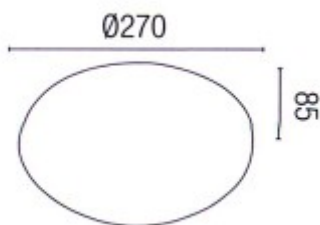

Výhodné vlastnosti: Moderní design, dobrá cenová relace.

Napájení: 230V/50Hz

Patice světelného zdroje: E27 - nejčastěji používaný světelný zdroj, jako jsou běžné hruškové žárovky, úsporné žárovky, LED žárovky atd. na 230V

Způsob připojení svítidla: Přívodní kabel se zapojí do svorkovnice.

Krytí: IP65 - Odolnost proti proudu vody s tlakem 100kN/m², přicházející ze všech stran - Venkovní prostory vystavené dešti, mokré a prašné průmyslové prostory. V koupelnách nejméně zóna 1

Třída zařízení: II, Ochrana je zajištěna dvojitou izolací.

Rozměry: d=270mm, h=85mm (Uváděné rozměry jsou pouze informativní a výrobce je může změnit)

Materiál tělesa: Plast.

Povrchová úprava tělesa: Bílá.

Materiál difusoru: Polykarbonát opálový

Vypínač součástí výrobku: NE.

Regulace - stmívání - součástí výrobku: NE.

Možnost přídavné regulace - stmívání: ANO - v závislosti na možnostech stmívání použitého světelného zdroje.

Podmínka montážní polohy: Stropní svítidlo.

Úspora: Zařízení šetří až 80% elektrické energie v porovnání s klasickou žárovkou v případě použití úsporných žárovek, nebo LED světelného zdroje.

Ke zboží JE potřebné další příslušenství které NENÍ součástí balení výrobku: Světelný zdroj (není součástí balení), nebo viz doporučené příslušenství.

Záruka na svítidlo 24 měsíců.

Obvyklá dodací lhůta: 3 týdny.

Obrázky produktu a ukázky realizace:

Kód	Název	Cena	Cena vč. DPH
29277	LABON - Stropní svítidlo, plast, bílá, polykarbonát, opálový, 1x40W, E27, 230V, IP65, d=270mm, h=85mm	1 349,80 Kč	1 633,26 Kč
	Dodavatel: A-LIGHT s.r.o., Vranovská 1226/94, 614 00 Brno, Česká republika. Tel.: +420 545 213 267, www.e-light.cz		

Doporučené příslušenství: