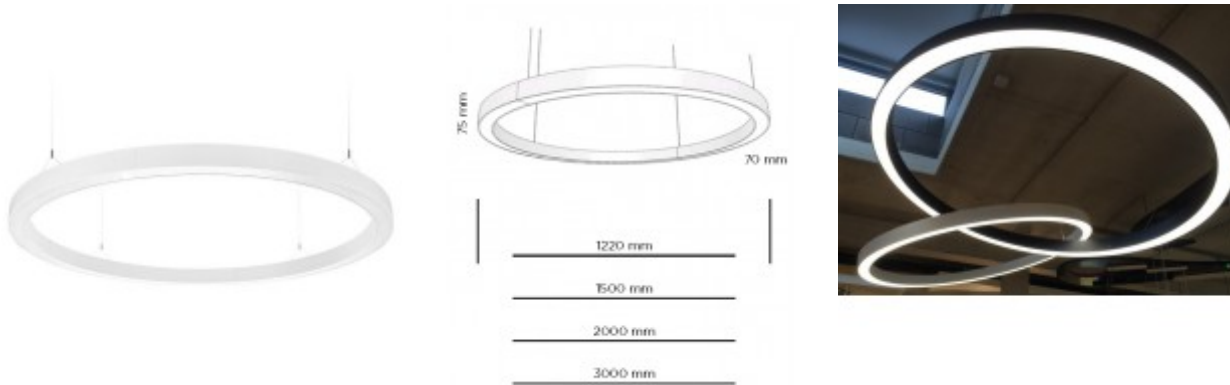

Kód	Název	Cena	Cena vč. DPH
HYHTR84996PYP	CIRCUM THIN závěsné - Závěsné svítidlo z hliníkového profilu tvar prstenec, povrch černá, difuzor opál, LED 88W, 9600lm, teplota 3000K, 230V, IP20, 1500x75x70mm, vč. lank záv l=2000m, lze zkr. nap kab SAMOST Dodavatel: A-LIGHT s.r.o., Vranovská 1226/94, 614 00 Brno, Česká republika. Tel.: +420 545 213 267, www.e-light.cz	34 719,10 Kč	42 010,11 Kč

Veškeré údaje uvedené na této stránce jsou pouze informativní a výrobce může skutečné vlastnosti výrobku z různých důvodů bez předchozího upozornění změnit. Proto je nutno se po zakoupení řídit technickými údaji a podmínkami uvedených u vlastního výrobku. Pokud skutečné vlastnosti výrobku techniky či jinak neodpovídají údajům uvedeným na této stránce, nebo požadavkům spotřebitele, lze zboží bez udání důvodu ve lhůtě stanovené zákonem vrátit.

Na veškeré zboží je vydáno prohlášení o shodě v souladu s nařízením vlády 17/2003 Sb.

Svítidla a jejich příslušenství jsou elektrotechnické výrobky a podmínky jejich instalace se řídí příslušnými harmonizovanými normami ČSN-EN. Vyhodnocení možnosti aplikace a provedení instalace musí provádět osoba s elektrotechnickou kvalifikací a platnými oprávněními. Neneseme odpovědnost za škody způsobené neodbornou instalací.

<https://www.e-light.cz/circum-thin-zavesne-hyhtr84996pyo-zavesne-svitidlo-z-hlinikoveho-profilu-tvar-prstenec-010312>