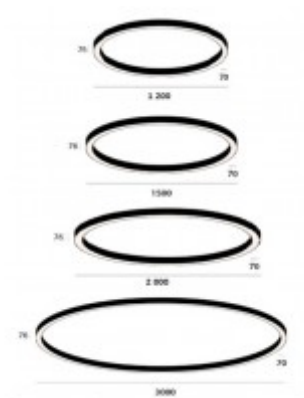

Kód	Název	Cena	Cena vč. DPH
HYXTR84996PYP	CIRCUM THIN stropní - Stropní přisazené svítidlo z hliníkového profilu tvar prsteneč, povrch černá, difuzor opál, LED 88W, 9600lm, teplota 3000K, Ra80, 230V, IP20, 1500x75x70mm Dodavatel: A-LIGHT s.r.o., Vranovská 1226/94, 614 00 Brno, Česká republika. Tel.: +420 545 213 267, www.e-light.cz	33 192,10 Kč	40 162,44 Kč

Veškeré údaje uvedené na této stránce jsou pouze informativní a výrobce může skutečné vlastnosti výrobku z různých důvodů bez předchozího upozornění změnit. Proto je nutno se po zakoupení řídit technickými údaji a podmínkami uvedených u vlastního výrobku. Pokud skutečné vlastnosti výrobku techniky či jinak neodpovídají údajům uvedeným na této stránce, nebo požadavkům spotřebitele, lze zboží bez udání důvodu ve lhůtě stanovené zákonem vrátit.

Na veškeré zboží je vydáno prohlášení o shodě v souladu s nařízením vlády 17/2003 Sb.

Svítidla a jejich příslušenství jsou elektrotechnické výrobky a podmínky jejich instalace se řídí příslušnými harmonizovanými normami ČSN-EN. Vyhodnocení možnosti aplikace a provedení instalace musí provádět osoba s elektrotechnickou kvalifikací a platnými oprávněními. Neneseme odpovědnost za škody způsobené neodbornou instalací.

<https://www.e-light.cz/circum-thin-stropni-hyxr84996pyo-stropni-prisazene-svitidlo-z-hlinikoveho-profilu-tvar-prstenec-010312>