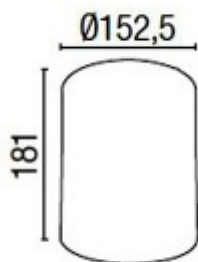

Kód	Název	Cena	Cena vč. DPH
36874	BESY 1 - Stropní, přisazené svítidlo downlight, materiál kov, povrch černá, reflektor hliník lesk, pro žárovku 1x60W, E27, 230V, IP20, d=152,5mm, h=181mm. Dodavatel: A-LIGHT s.r.o., Vranovská 1226/94, 614 00 Brno, Česká republika. Tel.: +420 545 213 267, www.e-light.cz	1 789,00 Kč	2 164,69 Kč

Doporučené příslušenství: