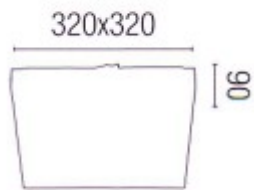

Kód	Název	Cena	Cena vč. DPH
37016	SQUO-1 IP44 do koupelny - Stropní svítidlo, těleso kov, rámeček hliník, povrch broušený hliník, difuzor plast opál, pro úspor žárovku 1x20W, E27, 230V, IP44, tř.2, symb"F", 270x270x90mm.	2 024,70 Kč	2 449,89 Kč
Dodavatel: A-LIGHT s.r.o., Vranovská 1226/94, 614 00 Brno, Česká republika. Tel.: +420 545 213 267, www.e-light.cz			

Veškeré údaje uvedené na této stránce jsou pouze informativní a výrobce může skutečné vlastnosti výrobku z různých důvodů bez předchozího upozornění změnit. Proto je nutno se po zakoupení řídit technickými údaji a podmínkami uvedených u vlastního výrobku. Pokud skutečné vlastnosti výrobku techniky či jinak neodpovídají údajům uvedeným na této stránce, nebo požadavkům spotřebitele, lze zboží bez udání důvodu ve lhůtě stanovené zákonem vrátit.

Na veškeré zboží je vydáno prohlášení o shodě v souladu s nařízením vlády 17/2003 Sb.

Svítidla a jejich příslušenství jsou elektrotechnické výrobky a podmínky jejich instalace se řídí příslušnými harmonizovanými normami ČSN-EN. Vyhodnocení možnosti aplikace a provedení instalace musí provádět osoba s elektrotechnickou kvalifikací a platnými oprávněními. Neneseme odpovědnost za škody způsobené neodbornou instalací.

<https://www.e-light.cz/squo-1-ip44-do-koupelny-37016-prisazene-svitidlo-do-koupelny-ip44-06011891>