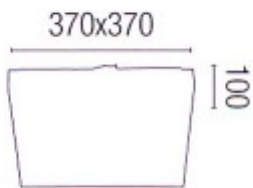

Kód	Název	Cena	Cena vč. DPH
37016	SQUO-1 IP44 do koupelny - Stropní svítidlo, těleso kov, rámeček hliník, povrch broušený hliník, difuzor plast opál, pro úspor žárovku 1x20W, E27, 230V, IP44, tř.2, symb"F", 270x270x90mm.	2 024,70 Kč	2 449,89 Kč
Dodavatel: A-LIGHT s.r.o., Vranovská 1226/94, 614 00 Brno, Česká republika. Tel.: +420 545 213 267, www.e-light.cz			

Veškeré údaje uvedené na této stránce jsou pouze informativní a výrobce může skutečné vlastnosti výrobku z různých důvodů bez předchozího upozornění změnit. Proto je nutno se po zakoupení řídit technickými údaji a podmínkami uvedených u vlastního výrobku. Pokud skutečné vlastnosti výrobku techniky či jinak neodpovídají údajům uvedeným na této stránce, nebo požadavkům spotřebitele, lze zboží bez udání důvodu ve lhůtě stanovené zákonem vrátit.

Na veškeré zboží je vydáno prohlášení o shodě v souladu s nařízením vlády 17/2003 Sb.

Svítidla a jejich příslušenství jsou elektrotechnické výrobky a podmínky jejich instalace se řídí příslušnými harmonizovanými normami ČSN-EN. Vyhodnocení možnosti aplikace a provedení instalace musí provádět osoba s elektrotechnickou kvalifikací a platnými oprávněními. Neneseme odpovědnost za škody způsobené neodbornou instalací.

<https://www.e-light.cz/squo-1-ip44-do-koupelny-37016-prisazene-svitidlo-do-koupelny-ip44-06011891>