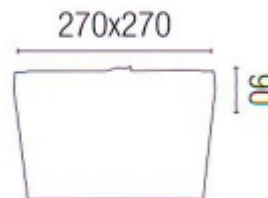

Výhodné vlastnosti: Moderní design, dobrá cenová relace.

Popis: Hliníková základna, plastový difuzor.

Napájení: 230V/50Hz

Patice světelného zdroje: E27 - nejčastěji používaný druh patice, toto provedení svítidla je určeno výhradně pro úsporné žárovky, LED žárovky atd. na 230V

Způsob připojení svítidla: Přívodní kabel se zapojí do zásuvky 230V

Krytí: IP44 - Odolnost proti netlakové vodě stříkající ze všech stran - venkovní prostory vystavené dešti, v koupelnách nejméně zóna 1

Třída zařízení: II, Ochrana je zajištěna dvojitou izolací.

Rozměry: dle typu. Uváděné rozměry jsou pouze informativní a výrobce je může změnit.

Materiál tělesa: Hliník.

Povrchová úprava tělesa: Dle jednotlivých variant na stránce níže

Materiál difusoru: Polykarbonát

Vypínač součástí výrobku: NE.

Regulace - stmívání - součástí výrobku: NE.

Možnost přídavné regulace - stmívání: ANO - v závislosti na možnostech stmívání použitého světelného zdroje.

Podmínka montážní polohy: Přisazená svítidla - jsou vhodná jak pro instalaci na strop nebo na stěnu.

Úspora: Zařízení šetří až 80% elektrické energie v porovnání s klasickou žárovkou v případě použití úsporných žárovek, nebo LED světelného zdroje.

Ke zboží JE potřebné další příslušenství které NENÍ součástí balení výrobku: Světelný zdroj (není součástí balení).

Záruka: 24 měsíců.

Obvyklá dodací lhůta: 3 týdny.

Obrázky produktu a ukázky realizace: