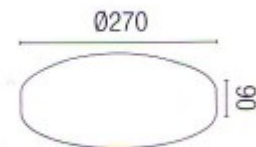

Výhodné vlastnosti: Moderní design, dobrá cenová relace.

Napájení: 230V/50Hz

Patice světelného zdroje: E27 - nejčastěji používaný druh patice, toto provedení svítidla je určeno výhradně pro úsporné žárovky, LED žárovky atd. na 230V

Způsob připojení svítidla: Přívodní kabel se zapojí do zásuvky 230V

Krytí: IP44 - Odolnost proti netlakové vodě stříkající ze všech stran - venkovní prostory vystavené dešti, v koupelnách nejméně zóna 1

Třída zařízení: II, Ochrana je zajištěna dvojitou izolací.

Rozměry: (LOGOS-1) d=270, h=90mm, (LOGOS-2) d=350mm, h=100mm, (LOGOS-3) d=410mm, h=100mm (Uváděné rozměry jsou pouze informativní a výrobce je může změnit)

Materiál tělesa: Hliník.

Povrchová úprava tělesa: Barva šedá / bílá

Materiál difusoru: Polykarbonát

Vypínač součástí výrobku: NE.

Regulace - stmívání - součástí výrobku: NE.

Možnost přídavné regulace - stmívání: ANO - v závislosti na možnostech stmívání použitého světelného zdroje.

Podmínka montážní polohy: Stropní svítidlo.

Úspora: Zařízení šetří až 80% elektrické energie v porovnání s klasickou žárovkou v případě použití úsporných žárovek, nebo LED světelného zdroje.

Ke zboží JE potřebné další příslušenství které NENÍ součástí balení výrobku: Světelný zdroj (není součástí balení), nebo viz doporučené příslušenství.

Záruka na svítidlo 24 měsíců.

Obvyklá dodací lhůta: 3 týdny.

Obrázky produktu a ukázky realizace: