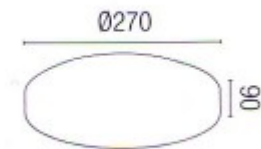

Výhodné vlastnosti: Moderní design, dobrá cenová relace.

Napájení: 230V/50Hz

Patice světelného zdroje: E27 - nejčastěji používaný druh patice, toto provedení svítidla je určeno výhradně pro úsporné žárovky, LED žárovky atd. na 230V

Způsob připojení svítidla: Přívodní kabel se zapojí do zásuvky 230V

Krytí: IP44 - Odolnost proti netlakové vodě stříkající ze všech stran - venkovní prostory vystavené dešti, v koupelnách nejméně zóna 1

Třída zařízení: II, Ochrana je zajištěna dvojitou izolací.

Rozměry: (LOGOS-1) d=270, h=90mm, (LOGOS-2) d=350mm, h=100mm, (LOGOS-3) d=410mm, h=100mm (Uváděné rozměry jsou pouze informativní a výrobce je může změnit)

Materiál tělesa: Hliník.

Povrchová úprava tělesa: Barva šedá / bílá

Materiál difusoru: Polykarbonát

Vypínač součástí výrobku: NE.

Regulace - stmívání - součástí výrobku: NE.

Možnost přídavné regulace - stmívání: ANO - v závislosti na možnostech stmívání použitého světelného zdroje.

Podmínka montážní polohy: Stropní svítidlo.

Úspora: Zařízení šetří až 80% elektrické energie v porovnání s klasickou žárovkou v případě použití úsporných žárovek, nebo LED světelného zdroje.

Ke zboží JE potřebné další příslušenství které NENÍ součástí balení výrobku: Světelný zdroj (není součástí balení), nebo viz doporučené příslušenství.

Záruka na svítidlo 24 měsíců.

Obvyklá dodací lhůta: 3 týdny.

Obrázky produktu a ukázky realizace: