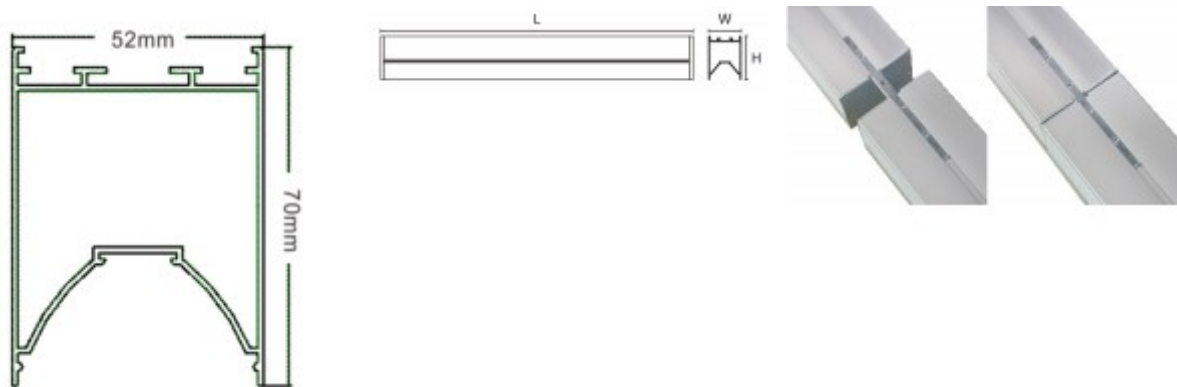

Kód	Název	Cena	Cena vč. DPH
30989836	RHYE 30W - Závěsné svítidlo, těleso hliníkový profil, povrch bílá, difuzor plast opál, LED 30W, neutrální 4000K, 3000lm, Ra80, 230V, IP40, 1200x50x70mm, vč. Lank. Záv, lze zkr, spojovatelně	1 396,70 Kč	1 690,01 Kč
Dodavatel: A-LIGHT s.r.o., Vranovská 1226/94, 614 00 Brno, Česká republika. Tel.: +420 545 213 267, www.e-light.cz			

Veškeré údaje uvedené na této stránce jsou pouze informativní a výrobce může skutečné vlastnosti výrobku z různých důvodů bez předchozího upozornění změnit. Proto je nutno se po zakoupení řídit technickými údaji a podmínkami uvedených u vlastního výrobku. Pokud skutečné vlastnosti výrobku techniky či jinak neodpovídají údajům uvedeným na této stránce, nebo požadavkům spotřebitele, lze zboží bez udání důvodu ve lhůtě stanovené zákonem vrátit.

Na veškeré zboží je vydáno prohlášení o shodě v souladu s nařízením vlády 17/2003 Sb.

Svítidla a jejich příslušenství jsou elektrotechnické výrobky a podmínky jejich instalace se řídí příslušnými harmonizovanými normami ČSN-EN. Vyhodnocení možnosti aplikace a provedení instalace musí provádět osoba s elektrotechnickou kvalifikací a platnými oprávněními. Neneseme odpovědnost za škody způsobené neodbornou instalací.

<https://www.e-light.cz/rhye-of-o4729-69d-5p-ds-stropni-nebo-zavesne-svitidlo-z-hlinikoveho-profilu-120312>