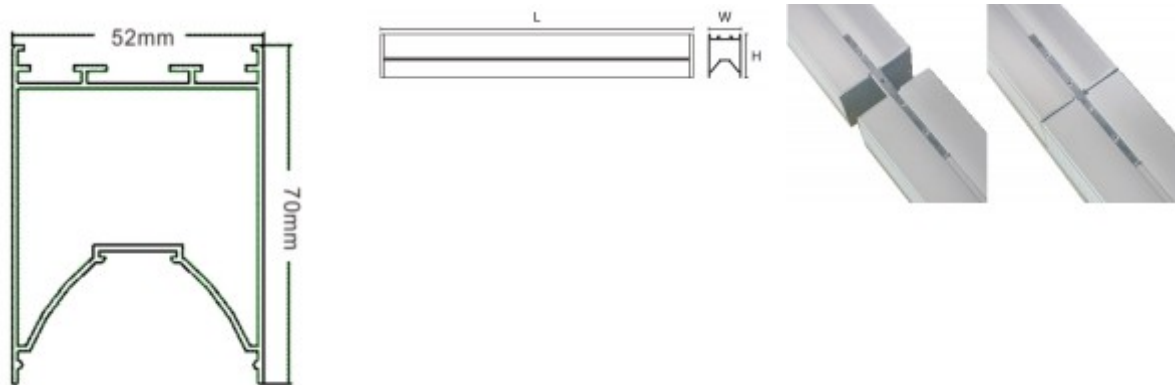

Kód	Název	Cena	Cena vč. DPH
30989836	RHYE 30W - Závěsné svítidlo, těleso hliníkový profil, povrch bílá, difuzor plast opál, LED 30W, neutrální 4000K, 3000lm, Ra80, 230V, IP40, 1200x50x70mm, vč. Lank. Záv, lze zkr, spojovatelné	1 396,70 Kč	1 690,01 Kč
Dodavatel: A-LIGHT s.r.o., Vranovská 1226/94, 614 00 Brno, Česká republika. Tel.: +420 545 213 267, www.e-light.cz			

Veškeré údaje uvedené na této stránce jsou pouze informativní a výrobce může skutečné vlastnosti výrobku z různých důvodů bez předchozího upozornění změnit. Proto je nutno se po zakoupení řídit technickými údaji a podmínkami uvedených u vlastního výrobku. Pokud skutečné vlastnosti výrobku techniky či jinak neodpovídají údajům uvedeným na této stránce, nebo požadavkům spotřebitele, lze zboží bez udání důvodu ve lhůtě stanovené zákonem vrátit.

Na veškeré zboží je vydáno prohlášení o shodě v souladu s nařízením vlády 17/2003 Sb.

Svítidla a jejich příslušenství jsou elektrotechnické výrobky a podmínky jejich instalace se řídí příslušnými harmonizovanými normami ČSN-EN. Vyhodnocení možnosti aplikace a provedení instalace musí provádět osoba s elektrotechnickou kvalifikací a platnými oprávněními. Neneseme odpovědnost za škody způsobené neodbornou instalací.

<https://www.e-light.cz/rhye-of-o4729-69d-5p-ds-stropni-nebo-zavesne-svitidlo-z-hlinikoveho-profilu-120312>