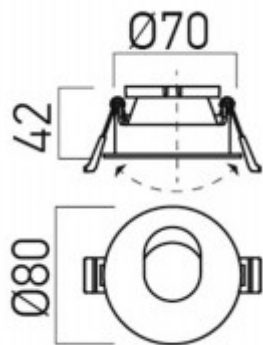

Kód	Název	Cena	Cena vč. DPH
KL96NDSNDS	BLANDA 1x35W GU10 OVÁL výklopné - Vestavné, stropní, bodové svítidlo, výklopné +-25°, těleso hliník, povrch vnější bílá, vnitřní bílá, pro žárovku 1x35W, GU10, E550, 230V, IP40, tř.1, rozměry d=80mm, h=42mm Dodavatel: A-LIGHT s.r.o., Vranovská 1226/94, 614 00 Brno, Česká republika. Tel.: +420 545 213 267, www.e-light.cz	218,00 Kč	263,78 Kč

Doporučené příslušenství: