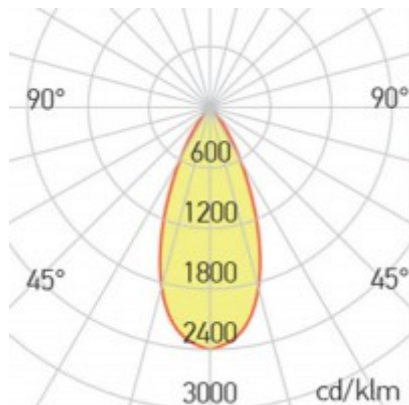

Kód	Název	Cena	Cena vč. DPH
KL96NDSNDS	BLANDA 1x35W GU10 OVÁL výklopné - Vestavné, stropní, bodové svítidlo, výklopné +-25°, těleso hliník, povrch vnější bílá, vnitřní bílá, pro žárovku 1x35W, GU10, E550, 230V, IP40, tř.1, rozměry d=80mm, h=42mm Dodavatel: A-LIGHT s.r.o., Vranovská 1226/94, 614 00 Brno, Česká republika. Tel.: +420 545 213 267, www.e-light.cz	218,00 Kč	263,78 Kč

Doporučené příslušenství: