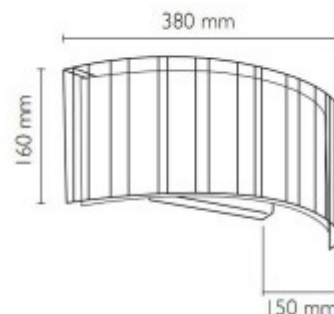

Další specifikace:

Použití: pro moderní a reprezentativní osvětlení interiéru

Výhodné vlastnosti: Moderní design, kvalitní zpracování.

Napájení: 230V/50Hz

Patice světelného zdroje: E27 - nejčastěji používaný druh patice, toto provedení svítidla je určeno výhradně pro úsporné žárovky, LED žárovky atd. na 230V

Způsob připojení svítidla: Přívodní kabel se zapojí do svorkovnice.

Krytí: IP20 - Výrobek je určen pro instalaci v suchém prostředí v interiérech.

Třída zařízení: I, Pro ochranu neživých částí je použit ochranný vodič PE.

Rozměry: 280x160x150mm (Uváděné rozměry jsou pouze informativní a výrobce je může změnit)

Materiál tělesa: Ocel

Povrchová úprava tělesa: Barva černá / bílá

Materiál difusoru: Textil

Vypínač součástí výrobku: NE.

Regulace - stmívání - součástí výrobku: NE.

Možnost přídavné regulace - stmívání: ANO - v závislosti na možnostech stmívání použitého světelného zdroje.

Podmínka montážní polohy: Nástěnné svítidlo - zejména pro instalaci na stěnu.

Úspora: Zařízení šetří až 80% elektrické energie v porovnání s klasickou žárovkou v případě použití úsporných žárovek, nebo LED světelného zdroje.

Ke zboží JE potřebné další příslušenství které NENÍ součástí balení výrobku: Světelný zdroj (není součástí balení), nebo viz doporučené příslušenství.

Záruka na svítidlo 24 měsíců.

Obvyklá dodací lhůta: 3 týdny.

Obrázky produktu a ukázky realizace: