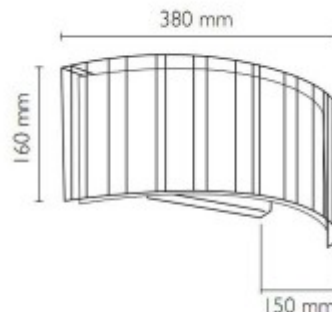

Další specifikace:

Použití: pro moderní a reprezentativní osvětlení interiéru

Výhodné vlastnosti: Moderní design, kvalitní zpracování.

Napájení: 230V/50Hz

Patice světelného zdroje: E27 - nejčastěji používaný druh patice, toto provedení svítidla je určeno výhradně pro úsporné žárovky, LED žárovky atd. na 230V

Způsob připojení svítidla: Přívodní kabel se zapojí do svorkovnice.

Krytí: IP20 - Výrobek je určen pro instalaci v suchém prostředí v interiérech.

Třída zařízení: I, Pro ochranu neživých částí je použit ochranný vodič PE.

Rozměry: 280x160x150mm (Uváděné rozměry jsou pouze informativní a výrobce je může změnit)

Materiál tělesa: Ocel

Povrchová úprava tělesa: Barva černá / bílá

Materiál difusoru: Textil

Vypínač součástí výrobku: NE.

Regulace - stmívání - součástí výrobku: NE.

Možnost přídavné regulace - stmívání: ANO - v závislosti na možnostech stmívání použitého světelného zdroje.

Podmínka montážní polohy: Nástěnné svítidlo - zejména pro instalaci na stěnu.

Úspora: Zařízení šetří až 80% elektrické energie v porovnání s klasickou žárovkou v případě použití úsporných žárovek, nebo LED světelného zdroje.

Ke zboží JE potřebné další příslušenství které NENÍ součástí balení výrobku: Světelný zdroj (není součástí balení), nebo viz doporučené příslušenství.

Záruka na svítidlo 24 měsíců.

Obvyklá dodací lhůta: 3 týdny.

Obrázky produktu a ukázky realizace: