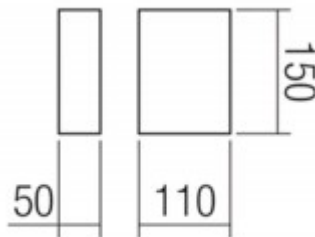

Další specifikace:

Použití: Místní osvětlení schodových stupňů, na chodbách a podobně.

Výhodné vlastnosti: LED světelné zdroje se vyznačují nízkou spotřebou elektrické energie, nízkou teplotou, dlouhou dobou života světelného zdroje, okamžitým startem na plný svit bez blikání.

Popis: Těleso hliník

Napájení: 230V/50Hz

Energeticky úsporný LED světelný zdroj, svítivost LED cca 100lm/W,

Způsob připojení svítidla: Přívodní kabel se zapojí do svorkovnice.

Krytí: IP20 - Výrobek je určen pro instalaci v suchém prostředí v interiérech.

Třída zařízení: I, Pro ochranu neživých částí je použit ochranný vodič PE.

Rozměry: 50x110x150mm. Uváděné rozměry jsou pouze informativní a výrobce je může změnit.

Materiál tělesa: Hliník.

Povrchová úprava tělesa: Dle jednotlivých variant na stránce níže

Vypínač součástí výrobku: NE.

Regulace - stmívání - součástí výrobku: NE.

Možnost přídavné regulace - stmívání: NE, tento LED světelný zdroj, nelze stmívat běžnými žárovkovými, ani jinými stmívači.

Podmínka montážní polohy: Nástěnná montáž..

Úspora: Zařízení šetří až 80% elektrické energie v porovnání s klasickou žárovkou.

Ke zboží NENÍ potřebné další příslušenství: Světelný zdroj JE součástí balení.

Záruka: 24 měsíců.

Obvyklá dodací lhůta: 3 týdny.

Obrázky produktu a ukázky realizace: