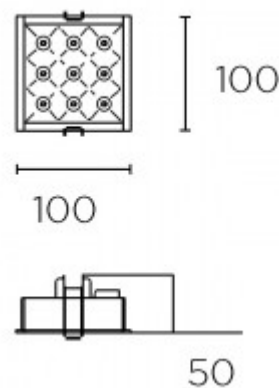

Popis:

Stropní, podhledové, bodové, svítidlo, těleso kov, povrch bílá, komíněk bílá, nebo černá, LED 20W, teplá 2700K, nebo 3000K, vyzář. úhel 15°/34°/50, Ra90, 700mA, UGR<13, IP20, rozměry 100x100x50mm

Další specifikace:

Použití: Osvětlení moderních interiérů.

Výhodné vlastnosti: Moderní design, nízký činitel oslnění.

Napájení: K napájení je nutno použít zdroj konstantního proudu viz doporučené příslušenství.

Energeticky úsporný LED světelný zdroj, svítivost LED cca 80lm/W,

Způsob připojení svítidla: Přívodní kabel se zapojí do svorkovnice.

Krytí: IP20 - Výrobek je určen pro instalaci v suchém prostředí v interiérech.

Třída zařízení: III, Ochrana je zajištěna napájením prostřednictvím malého napětí. Pro napájení externím napaječem se doporučuje použití zdroje SELV.

Rozměry: 100x100x50mm. Uváděné rozměry jsou pouze informativní a výrobce je může změnit.

Materiál těleso: Kov.

Povrchová úprava tělesa: Práškový lak.

Regulace - stmívání - součástí výrobku: NE.

Možnost přídavné regulace - stmívání: ANO - pomocí stmívatelného napaječe, který není součástí výrobku.

Ke zboží JE potřebné další příslušenství které NENÍ součástí balení výrobku: Napájecí zdroj (není součástí balení), nebo viz doporučené příslušenství.

Záruka: 24 měsíců.

Obvyklá dodací lhůta: 4 týdny.

Obrázky produktu a ukázky realizace:

Kód	Název	Cena	Cena vč. DPH
09-3607-85-39	CELLULAR LED 9 - Stropní, vestavné, bodové svítidlo, těleso kov, povrch bílá, komíněk černá, LED 20W, teplá 2700K, 1000lm, vyzář. úhel 50°, Ra90, 700mA, UGR<13, IP20, 100x100x50mm	6 108,00 Kč	7 390,68 Kč
Dodavatel: A-LIGHT s.r.o., Vranovská 1226/94, 614 00 Brno, Česká republika. Tel.: +420 545 213 267, www.e-light.cz			

Veškeré údaje uvedené na této stránce jsou pouze informativní a výrobce může skutečné vlastnosti výrobku z různých důvodů bez předchozího upozornění změnit. Proto je nutno se po zakoupení řídit technickými údaji a podmínkami uvedených u vlastního výrobku. Pokud skutečné vlastnosti výrobku techniky či jinak neodpovídají údajům uvedeným na této stránce, nebo požadavkům spotřebitele, lze zboží bez udání důvodu ve lhůtě stanovené zákonem vrátit.

Na veškeré zboží je vydáno prohlášení o shodě v souladu s nařízením vlády 17/2003 Sb.

Svítidla a jejich příslušenství jsou elektrotechnické výrobky a podmínky jejich instalace se řídí příslušnými harmonizovanými normami ČSN-EN. Vyhodnocení možnosti aplikace a provedení instalace musí provádět osoba s elektrotechnickou kvalifikací a platnými oprávněními. Neneseme odpovědnost za škody způsobené neodbornou instalací.