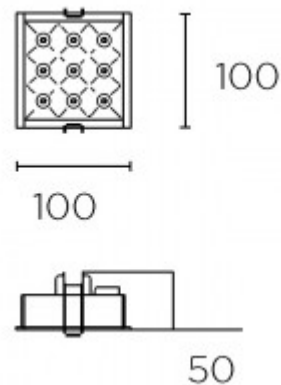

Popis:

Stropní, podhledové, bodové, svítidlo, těleso kov, povrch bílá, komíněk bílá, nebo černá, LED 20W, teplá 2700K, nebo 3000K, vyzář. úhel 15°/34°/50, Ra90, 700mA, UGR<13, IP20, rozměry 100x100x50mm

Další specifikace:

Použití: Osvětlení moderních interiérů.

Výhodné vlastnosti: Moderní design, nízký činitel oslnění.

Napájení: K napájení je nutno použít zdroj konstantního proudu viz doporučené příslušenství.

Energeticky úsporný LED světelný zdroj, svítivost LED cca 80lm/W,

Způsob připojení svítidla: Přívodní kabel se zapojí do svorkovnice.

Krytí: IP20 - Výrobek je určen pro instalaci v suchém prostředí v interiérech.

Třída zařízení: III, Ochrana je zajištěna napájením prostřednictvím malého napětí. Pro napájení externím napaječem se doporučuje použití zdroje SELV.

Rozměry: 100x100x50mm. Uváděné rozměry jsou pouze informativní a výrobce je může změnit.

Materiál těleso: Kov.

Povrchová úprava tělesa: Práškový lak.

Regulace - stmívání - součástí výrobku: NE.

Možnost přídavné regulace - stmívání: ANO - pomocí stmívatelného napaječe, který není součástí výrobku.

Ke zboží JE potřebné další příslušenství které NENÍ součástí balení výrobku: Napájecí zdroj (není součástí balení), nebo viz doporučené příslušenství.

Záruka: 24 měsíců.

Obvyklá dodací lhůta: 4 týdny.

Obrázky produktu a ukázky realizace:

Kód	Název	Cena	Cena vč. DPH
09-3607-85-39	CELLULAR LED 9 - Stropní, vestavné, bodové svítidlo, těleso kov, povrch bílá, komíněk černá, LED 20W, teplá 2700K, 1000lm, vyzář. úhel 50°, Ra90, 700mA, UGR<13, IP20, 100x100x50mm	6 108,00 Kč	7 390,68 Kč
Dodavatel: A-LIGHT s.r.o., Vranovská 1226/94, 614 00 Brno, Česká republika. Tel.: +420 545 213 267, www.e-light.cz			

Veškeré údaje uvedené na této stránce jsou pouze informativní a výrobce může skutečné vlastnosti výrobku z různých důvodů bez předchozího upozornění změnit. Proto je nutno se po zakoupení řídit technickými údaji a podmínkami uvedených u vlastního výrobku. Pokud skutečné vlastnosti výrobku techniky či jinak neodpovídají údajům uvedeným na této stránce, nebo požadavkům spotřebitele, lze zboží bez udání důvodu ve lhůtě stanovené zákonem vrátit.

Na veškeré zboží je vydáno prohlášení o shodě v souladu s nařízením vlády 17/2003 Sb.

Svítidla a jejich příslušenství jsou elektrotechnické výrobky a podmínky jejich instalace se řídí příslušnými harmonizovanými normami ČSN-EN. Vyhodnocení možnosti aplikace a provedení instalace musí provádět osoba s elektrotechnickou kvalifikací a platnými oprávněními. Neneseme odpovědnost za škody způsobené neodbornou instalací.