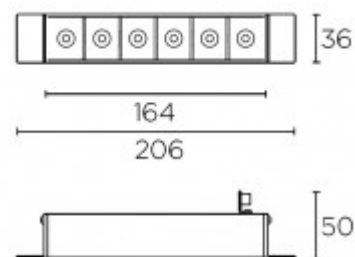

Popis:

Stropní, podhledové, bodové, bezrámečkové, svítidlo, těleso kov, povrch bílá, komíněk bílá, nebo černá, LED 13W, teplá 2700K, nebo 3000K, vyzař. úhel 15°/34°/50, Ra90, 700mA, UGR<13, IP20, rozměry 164x36x50mm

Další specifikace:

Použití: Osvětlení moderních interiérů.

Výhodné vlastnosti: Moderní design, nízký činitel oslnění.

Napájení: K napájení je nutno použít zdroj konstantního proudu viz doporučené příslušenství.

Energeticky úsporný LED světelný zdroj, svítivost LED cca 80lm/W,

Způsob připojení svítidla: Přívodní kabel se zapojí do svorkovnice.

Krytí: IP20 - Výrobek je určen pro instalaci v suchém prostředí v interiérech.

Třída zařízení: III, Ochrana je zajištěna napájením prostřednictvím malého napětí. Pro napájení externím napaječem se doporučuje použití zdroje SELV.

Rozměry: 164x36x50mm. Uváděné rozměry jsou pouze informativní a výrobce je může změnit.

Materiál těleso: Kov.

Povrchová úprava tělesa: Práškový lak.

Regulace - stmívání - součástí výrobku: NE.

Možnost přídavné regulace - stmívání: ANO - pomocí stmívatelného napaječe, který není součástí výrobku.

Ke zboží JE potřebné další příslušenství které NENÍ součástí balení výrobku: Napájecí zdroj (není součástí balení), nebo viz doporučené příslušenství.

Záruka: 24 měsíců.

Obvyklá dodací lhůta: 4 týdny.

Obrázky produktu a ukázky realizace:

Kód	Název	Cena	Cena vč. DPH
09-3831-85-85	CELLULAR LED 6 FRAMELESS - Stropní, vestavné, bodové, bezrámečkové svítidlo, těleso kov, povrch bílá, komíněk bílá, LED 13W, teplá 3000K, 600lm, vyzař. úhel 15°, Ra90, 700mA, UGR<13, IP20, 164x36x50mm	5 276,20 Kč	6 384,20 Kč
Dodavatel: A-LIGHT s.r.o., Vranovská 1226/94, 614 00 Brno, Česká republika. Tel.: +420 545 213 267, www.e-light.cz			

Veškeré údaje uvedené na této stránce jsou pouze informativní a výrobce může skutečné vlastnosti výrobku z různých důvodů bez předchozího upozornění změnit. Proto je nutno se po zakoupení řídit technickými údaji a podmínkami uvedených u vlastního výrobku. Pokud skutečné vlastnosti výrobku techniky či jinak neodpovídají údajům uvedeným na této stránce, nebo požadavkům spotřebitele, lze zboží bez udání důvodu ve lhůtě stanovené zákonem vrátit.

Na veškeré zboží je vydáno prohlášení o shodě v souladu s nařízením vlády 17/2003 Sb.

Svítidla a jejich příslušenství jsou elektrotechnické výrobky a podmínky jejich instalace se řídí příslušnými harmonizovanými normami ČSN-EN. Vyhodnocení možnosti aplikace a provedení instalace musí provádět osoba s elektrotechnickou kvalifikací a platnými oprávněními.