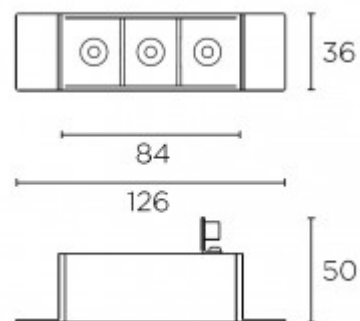

Popis:

Stropní, podhledové, bodové, bezrámečkové, svítidlo, těleso kov, povrch bílá, komínek bílá, nebo černá, LED 7W, teplá 2700K, nebo 3000K, vyzař. úhel 15°/34°/50, Ra90, 700mA, UGR<13, IP20, rozměry 84x36x50mm

Další specifikace:

Použití: Osvětlení moderních interiérů.

Výhodné vlastnosti: Moderní design, nízký činitel oslnění.

Napájení: K napájení je nutno použít zdroj konstantního proudu viz doporučené příslušenství.

Energeticky úsporný LED světelný zdroj, svítivost LED cca 80lm/W,

Způsob připojení svítidla: Přívodní kabel se zapojí do svorkovnice.

Krytí: IP20 - Výrobek je určen pro instalaci v suchém prostředí v interiérech.

Třída zařízení: III, Ochrana je zajištěna napájením prostřednictvím malého napětí. Pro napájení externím napaječem se doporučuje použití zdroje SELV.

Rozměry: 84x36x50mm. Uváděné rozměry jsou pouze informativní a výrobce je může změnit.

Materiál těleso: Kov.

Povrchová úprava tělesa: Práškový lak.

Regulace - stmívání - součástí výrobku: NE.

Možnost přídavné regulace - stmívání: ANO - pomocí stmívatelného napaječe, který není součástí výrobku.

Ke zboží JE potřebné další příslušenství které NENÍ součástí balení výrobku: Napájecí zdroj (není součástí balení), nebo viz doporučené příslušenství.

Záruka: 24 měsíců.

Obvyklá dodací lhůta: 4 týdny.

Obrázky produktu a ukázky realizace:

Kód	Název	Cena	Cena vč. DPH
09-3836-85-85	CELLULAR LED 3 FRAMELESS - Stropní, vestavné, bodové, bezrámečkové, svítidlo, těleso kov, povrch bílá, komínek bílá, LED 7W, teplá 2700K, 350lm, vyzař. úhel 34°, Ra90, 700mA, UGR<13, IP20, 84x36x50mm	3 184,70 Kč	3 853,49 Kč
Dodavatel: A-LIGHT s.r.o., Vranovská 1226/94, 614 00 Brno, Česká republika. Tel.: +420 545 213 267, www.e-light.cz			

Veškeré údaje uvedené na této stránce jsou pouze informativní a výrobce může skutečné vlastnosti výrobku z různých důvodů bez předchozího upozornění změnit. Proto je nutno se po zakoupení řídit technickými údaji a podmínkami uvedených u vlastního výrobku. Pokud skutečné vlastnosti výrobku techniky či jinak neodpovídají údajům uvedeným na této stránce, nebo požadavkům spotřebitele, lze zboží bez udání důvodu ve lhůtě stanovené zákonem vrátit.

Na veškeré zboží je vydáno prohlášení o shodě v souladu s nařízením vlády 17/2003 Sb.

Svítidla a jejich příslušenství jsou elektrotechnické výrobky a podmínky jejich instalace se řídí příslušnými harmonizovanými normami ČSN-EN. Vyhodnocení možnosti aplikace a provedení instalace musí provádět osoba s elektrotechnickou kvalifikací a platnými oprávněními. Neneseme odpovědnost za škody způsobené neodbornou instalací.