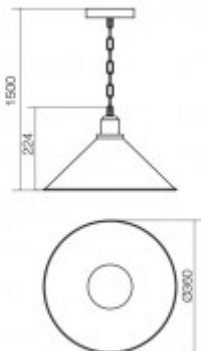

Další specifikace:

Použití: Osvětlení moderních interiérů.

Výhodné vlastnosti: Kvalitní provedení, moderní design.

Popis: Základna kov.

Napájení: 230V/50Hz

Patice světelného zdroje: E27 - nejčastěji používaný druh objímky, toto provedení svítidla je určeno výhradně pro úsporné žárovky, LED žárovky atd. na 230V

Způsob připojení svítidla: Přívodní kabel se zapojí do svorkovnice.

Krytí: IP20 - Výrobek je určen pro instalaci v suchém prostředí v interiérech.

Třída zařízení: I, Pro ochranu neživých částí je použit ochranný vodič PE.

Rozměry: d=360mm, h=224mm, vč závěs řetězu h=1500mm, lze zkrátit. Uváděné rozměry jsou pouze informativní a výrobce je může změnit.

Materiál těleso: Kov.

Povrchová úprava tělesa: Práškový lak.

Vypínač součástí výrobku: NE.

Regulace - stmívání - součástí výrobku: NE.

Možnost přídatné regulace - stmívání: ANO - v závislosti na možnostech stmívání použitého světelného zdroje.

Podmínka montážní polohy: Stropní, závěsné svítidlo.

Úspora: Zařízení šetří až 80% elektrické energie v porovnání s klasickou žárovkou v případě použití úsporných žárovek, nebo LED světelného zdroje..

Ke zboží JE potřebné další příslušenství které NENÍ součástí balení výrobku: Světelný zdroj NENÍ součástí balení.

Záruka: 24 měsíců.

Obvyklá dodací lhůta: 3 týdny.

Obrázky produktu a ukázky realizace:

Kód	Název	Cena	Cena vč. DPH
97-062	KAMZE S - Závěsné svítidlo, lustr, těleso kov, povrch hnědá mat s měděnými prvky, pro žárovku 1x42W, E27, 230V, IP20, tř.1, rozměry d=360mm, h=224mm, vč závěs řetězu h=1500mm, lze zkrátit.	1 336,00 Kč	1 616,56 Kč
Dodavatel: A-LIGHT s.r.o., Vranovská 1226/94, 614 00 Brno, Česká republika. Tel.: +420 545 213 267, www.e-light.cz