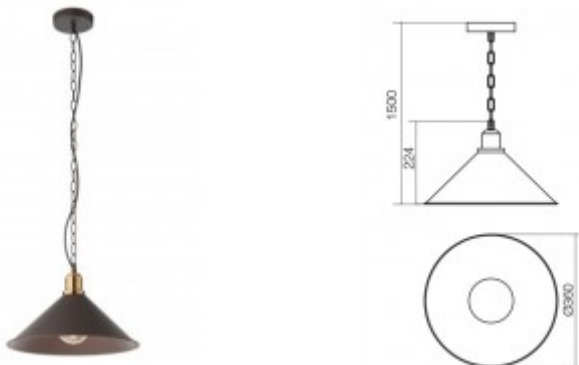

Další specifikace:

Použití: Osvětlení moderních interiérů.

Výhodné vlastnosti: Kvalitní provedení, moderní design.

Popis: Základna kov.

Napájení: 230V/50Hz

Patice světelného zdroje: E27 - nejčastěji používaný druh objímky, toto provedení svítidla je určeno výhradně pro úsporné žárovky, LED žárovky atd. na 230V

Způsob připojení svítidla: Přívodní kabel se zapojí do svorkovnice.

Krytí: IP20 - Výrobek je určen pro instalaci v suchém prostředí v interiérech.

Třída zařízení: I, Pro ochranu neživých částí je použit ochranný vodič PE.

Rozměry: d=360mm, h=224mm, vč závěs řetězu h=1500mm, lze zkrátit. Uváděné rozměry jsou pouze informativní a výrobce je může změnit.

Materiál těleso: Kov.

Povrchová úprava tělesa: Práškový lak.

Vypínač součástí výrobku: NE.

Regulace - stmívání - součástí výrobku: NE.

Možnost přídatné regulace - stmívání: ANO - v závislosti na možnostech stmívání použitého světelného zdroje.

Podmínka montážní polohy: Stropní, závěsné svítidlo.

Úspora: Zařízení šetří až 80% elektrické energie v porovnání s klasickou žárovkou v případě použití úsporných žárovek, nebo LED světelného zdroje..

Ke zboží JE potřebné další příslušenství které NENÍ součástí balení výrobku: Světelný zdroj NENÍ součástí balení.

Záruka: 24 měsíců.

Obvyklá dodací lhůta: 3 týdny.

Obrázky produktu a ukázky realizace:

Kód	Název	Cena	Cena vč. DPH
97-062	KAMZE S - Závěsné svítidlo, lustr, těleso kov, povrch hnědá mat s měděnými prvky, pro žárovku 1x42W, E27, 230V, IP20, tř.1, rozměry d=360mm, h=224mm, vč závěs řetězu h=1500mm, lze zkrátit.	1 336,00 Kč	1 616,56 Kč
Dodavatel: A-LIGHT s.r.o., Vranovská 1226/94, 614 00 Brno, Česká republika. Tel.: +420 545 213 267, www.e-light.cz