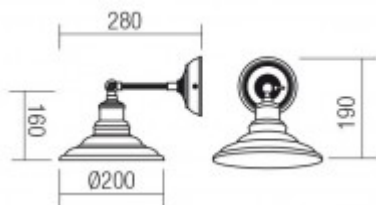

Kód	Název	Cena	Cena vč. DPH
98-8708	BIDEICHE - Nástěnné svítidlo, nastavitelný směr svícení, těleso kov, povrch mosaz, pro žárovku 1x42W, E27, 230V, IP20, tř.1, rozměry d=200mm. Dodavatel: A-LIGHT s.r.o., Vranovská 1226/94, 614 00 Brno, Česká republika. Tel.: +420 545 213 267, www.e-light.cz	1 284,90 Kč	1 554,73 Kč

Doporučené příslušenství: