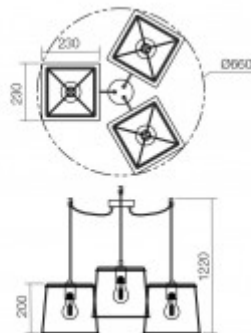

Další specifikace:

Použití: Osvětlení moderních interiérů.

Výhodné vlastnosti: Kvalitní provedení, moderní design.

Popis: Základna kov.

Napájení: 230V/50Hz

Patice světelného zdroje: E27 - nejčastěji používaný druh objímky, toto provedení svítidla je určeno výhradně pro úsporné žárovky, LED žárovky atd. na 230V

Způsob připojení svítidla: Přívodní kabel se zapojí do svorkovnice.

Krytí: IP20 - Výrobek je určen pro instalaci v suchém prostředí v interiérech.

Třída zařízení: I, Pro ochranu neživých částí je použit ochranný vodič PE.

Rozměry: hlavice: hlavice: 230x230x200mm, d=660mm, vč závěs lanek, h=1220mm, lze zkrátit. Uváděné rozměry jsou pouze informativní a výrobce je může změnit.

Materiál těleso: Kov.

Povrchová úprava tělesa: Práškový lak a měď.

Vypínač součástí výrobku: NE.

Regulace - stmívání - součástí výrobku: NE.

Možnost přídavné regulace - stmívání: ANO - v závislosti na možnostech stmívání použitého světelného zdroje.

Podmínka montážní polohy: Stropní, závěsné svítidlo.

Úspora: Zařízení šetří až 80% elektrické energie v porovnání s klasickou žárovkou v případě použití úsporných žárovek, nebo LED světelného zdroje..

Ke zboží JE potřebné další příslušenství které NENÍ součástí balení výrobku: Světelný zdroj NENÍ součástí balení.

Záruka: 24 měsíců.

Obvyklá dodací lhůta: 3 týdny.

Obrázky produktu a ukázky realizace:

Kód	Název	Cena	Cena vč. DPH
98-8734	OEIRAS S3R - Závěsné svítidlo, základna kov, povrch černá a měděná, pro žárovku 3x42W, E27, 230V, IP20, tř.1, rozměry hlavice: 230x230x200mm, d=660mm, vč závěs lanek, h=1220mm, lze zkrátit.	2 024,00 Kč	2 449,04 Kč
Dodavatel: A-LIGHT s.r.o., Vranovská 1226/94, 614 00 Brno, Česká republika. Tel.: +420 545 213 267, www.e-light.cz