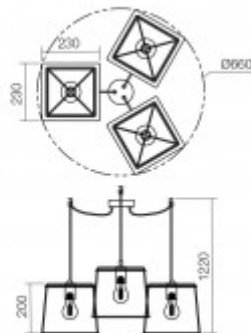

Další specifikace:

Použití: Osvětlení moderních interiérů.

Výhodné vlastnosti: Kvalitní provedení, moderní design.

Popis: Základna kov.

Napájení: 230V/50Hz

Patice světelného zdroje: E27 - nejčastěji používaný druh objímky, toto provedení svítidla je určeno výhradně pro úsporné žárovky, LED žárovky atd. na 230V

Způsob připojení svítidla: Přívodní kabel se zapojí do svorkovnice.

Krytí: IP20 - Výrobek je určen pro instalaci v suchém prostředí v interiérech.

Třída zařízení: I, Pro ochranu neživých částí je použit ochranný vodič PE.

Rozměry: hlavice: hlavice: 230x230x200mm, d=660mm, vč závěs lanek, h=1220mm, lze zkrátit. Uváděné rozměry jsou pouze informativní a výrobce je může změnit.

Materiál tělesa: Kov.

Povrchová úprava tělesa: Práškový lak a měď.

Vypínač součástí výrobku: NE.

Regulace - stmívání - součástí výrobku: NE.

Možnost přídavné regulace - stmívání: ANO - v závislosti na možnostech stmívání použitého světelného zdroje.

Podmínka montážní polohy: Stropní, závěsné svítidlo.

Úspora: Zařízení šetří až 80% elektrické energie v porovnání s klasickou žárovkou v případě použití úsporných žárovek, nebo LED světelného zdroje..

Ke zboží JE potřebné další příslušenství které NENÍ součástí balení výrobku: Světelný zdroj NENÍ součástí balení.

Záruka: 24 měsíců.

Obvyklá dodací lhůta: 3 týdny.

Obrázky produktu a ukázky realizace:

Kód	Název	Cena	Cena vč. DPH
98-8734	OEIRAS S3R - Závěsné svítidlo, základna kov, povrch černá a měděná, pro žárovku 3x42W, E27, 230V, IP20, tř.1, rozměry hlavice: 230x230x200mm, d=660mm, vč závěs lanek, h=1220mm, lze zkrátit.	2 024,00 Kč	2 449,04 Kč
Dodavatel: A-LIGHT s.r.o., Vranovská 1226/94, 614 00 Brno, Česká republika. Tel.: +420 545 213 267, www.e-light.cz