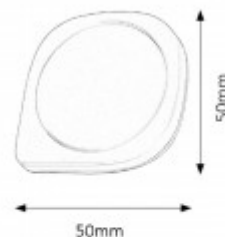

Popis:

Noční, orientační svítidlo do zásuvky 230V, soumrakový senzor večer rozsvít/ráno zhasne, těleso plast, povrch bílá, difuzor plast opál, LED 0,5W, teplá 2700K, 2lm, 230V, IP20, tř.2, rozměry d=50mm.

Další specifikace:

Použití: Orientační osvětlení na chodbách, v dětském pokoji a podobně

Výhodné vlastnosti: Svítidlo je se světelným senzorem, svítí pouze ve tmě.

Popis: Základna plast, difuzor plast.

Napájení: 230V/50Hz

Energeticky úsporný LED světelný zdroj, svítivost LED cca 4lm/W.

Způsob připojení svítidla: Svítidlo je vybaveno adaptérem, který se zasune do zásuvky 230V.

Krytí: IP20 - Výrobek je určen pro instalaci v suchém prostředí v interiérech.

Třída zařízení: II, Ochrana je zajištěna dvojitou izolací.

Rozměry: d=65mm. Uváděné rozměry jsou pouze informativní a výrobce je může změnit.

Materiál tělesa: Plast

Povrchová úprava tělesa: Bílá

Materiál difusoru: Plast

Vypínač součástí výrobku: NE.

Regulace - stmívání - součástí výrobku: NE.

Možnost přídatné regulace - stmívání: NE, tento LED světelný zdroj, nelze stmívat běžnými žárovkovými, ani jinými stmívači.

Podmínka montážní polohy: Nástěnná montáž přímo do zásuvky

Úspora: Zařízení šetří až 80% elektrické energie v porovnání s klasickou žárovkou.

Ke zboží NENÍ potřebné další příslušenství: Světelný zdroj JE součástí svítidla.

Záruka: 24 měsíců.

Obvyklá dodací lhůta: 1 týden.

Obrázky produktu a ukázky realizace: