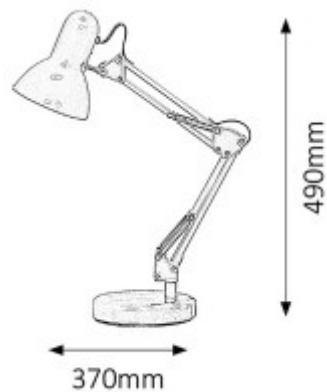

Kód	Název	Cena	Cena vč. DPH
5820	ABDRAHIO TABLE 1x60W E27 - Stolní lampa, dvě ramena, základna kov, stínítko kov, povrch lak růžová lesk s černými detaily, pro žárovku 1x60W, E27, A60, 230V, IP20, tř.1. rozměry d=370mm h=490mm	494,90 Kč	598,83 Kč
Dodavatel: A-LIGHT s.r.o., Vranovská 1226/94, 614 00 Brno, Česká republika. Tel.: +420 545 213 267, www.e-light.cz			

Veškeré údaje uvedené na této stránce jsou pouze informativní a výrobce může skutečné vlastnosti výrobku z různých důvodů bez předchozího upozornění změnit. Proto je nutno se po zakoupení řídit technickými údaji a podmínkami uvedených u vlastního výrobku. Pokud skutečné vlastnosti výrobku techniky či jinak neodpovídají údajům uvedeným na této stránce, nebo požadavkům spotřebitele, lze zboží bez udání důvodu ve lhůtě stanovené zákonem vrátit.

Na veškeré zboží je vydáno prohlášení o shodě v souladu s nařízením vlády 17/2003 Sb.

Svítilna a jejich příslušenství jsou elektrotechnické výrobky a podmínky jejich instalace se řídí příslušnými harmonizovanými normami ČSN-EN. Vyhodnocení možnosti aplikace a provedení instalace musí provádět osoba s elektrotechnickou kvalifikací a platnými oprávněními. Neneseme odpovědnost za škody způsobené neodbornou instalací.

<https://www.e-light.cz/abdrahio-table-1x60w-e27-5820-stolni-lampa-18010290>