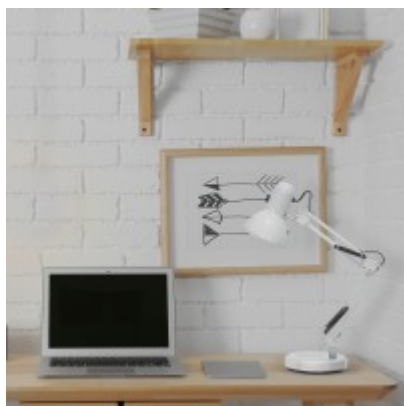

Kód	Název	Cena	Cena vč. DPH
5820	ABDRAHIO TABLE 1x60W E27 - Stolní lampa, dvě ramena, základna kov, stínítko kov, povrch lak růžová lesk s černými detaily, pro žárovku 1x60W, E27, A60, 230V, IP20, tř.1. rozměry d=370mm h=490mm	494,90 Kč	598,83 Kč
Dodavatel: A-LIGHT s.r.o., Vranovská 1226/94, 614 00 Brno, Česká republika. Tel.: +420 545 213 267, www.e-light.cz			

Veškeré údaje uvedené na této stránce jsou pouze informativní a výrobce může skutečné vlastnosti výrobku z různých důvodů bez předchozího upozornění změnit. Proto je nutno se po zakoupení řídit technickými údaji a podmínkami uvedených u vlastního výrobku. Pokud skutečné vlastnosti výrobku techniky či jinak neodpovídají údajům uvedeným na této stránce, nebo požadavkům spotřebitele, lze zboží bez udání důvodu ve lhůtě stanovené zákonem vrátit.

Na veškeré zboží je vydáno prohlášení o shodě v souladu s nařízením vlády 17/2003 Sb.

Svítilna a jejich příslušenství jsou elektrotechnické výrobky a podmínky jejich instalace se řídí příslušnými harmonizovanými normami ČSN-EN. Vyhodnocení možnosti aplikace a provedení instalace musí provádět osoba s elektrotechnickou kvalifikací a platnými oprávněními. Neneseme odpovědnost za škody způsobené neodbornou instalací.

<https://www.e-light.cz/abdrahio-table-1x60w-e27-5820-stolni-lampa-18010290>