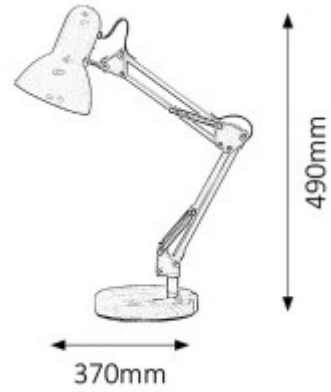

Kód	Název	Cena	Cena vč. DPH
5820	ABDRAHIO TABLE 1x60W E27 - Stolní lampa, dvě ramena, základna kov, stínítko kov, povrch lak růžová lesk s černými detaily, pro žárovku 1x60W, E27, A60, 230V, IP20, tř.1. rozměry d=370mm h=490mm	494,90 Kč	598,83 Kč
Dodavatel: A-LIGHT s.r.o., Vranovská 1226/94, 614 00 Brno, Česká republika. Tel.: +420 545 213 267, www.e-light.cz			

Veškeré údaje uvedené na této stránce jsou pouze informativní a výrobce může skutečné vlastnosti výrobku z různých důvodů bez předchozího upozornění změnit. Proto je nutno se po zakoupení řídit technickými údaji a podmínkami uvedených u vlastního výrobku. Pokud skutečné vlastnosti výrobku techniky či jinak neodpovídají údajům uvedeným na této stránce, nebo požadavkům spotřebitele, lze zboží bez udání důvodu ve lhůtě stanovené zákonem vrátit.

Na veškeré zboží je vydáno prohlášení o shodě v souladu s nařízením vlády 17/2003 Sb.

Svítilna a jejich příslušenství jsou elektrotechnické výrobky a podmínky jejich instalace se řídí příslušnými harmonizovanými normami ČSN-EN. Vyhodnocení možnosti aplikace a provedení instalace musí provádět osoba s elektrotechnickou kvalifikací a platnými oprávněními. Neneseme odpovědnost za škody způsobené neodbornou instalací.

<https://www.e-light.cz/abdrahio-table-1x60w-e27-5820-stolni-lampa-18010290>