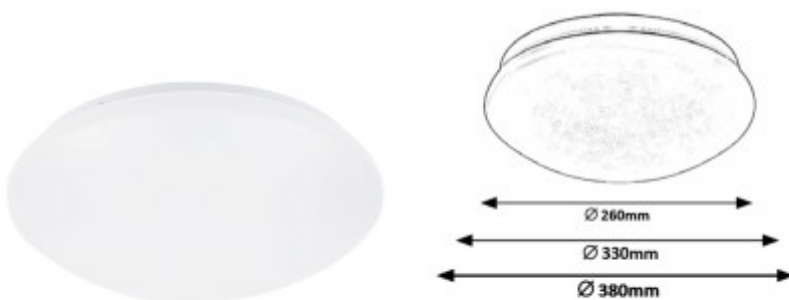

Popis:

Stropní svítidlo, základna kov, povrch bílá mat, difuzor plast opál, LED 1x12W/780lm, 18W/1170lm, 24W/1560lm, neutrální 4000K, 230V, IP20 nebo do koupelny IP44, tř.1. rozměry dle typu

Další specifikace:

Použití: Osvětlení moderních interiérů, zejména v koupelnách atd.

Výhodné vlastnosti: Dobrá cenová relace, moderní design, energeticky úsporný zdroj světla.

Popis: Základna kov, difuzor plast.

Napájení: 230V/50Hz

Způsob připojení svítidla: Přívodní kabel se zapojí do svorkovnice.

Krytí: dle provedení IP20 pro suché prostředí, nebo IP44 - odolnost proti netlakové vodě stříkající ze všech stran.

Třída zařízení: I, Pro ochranu neživých částí je použit ochranný vodič PE.

Rozměry: dle typu. Uváděné rozměry jsou pouze informativní a výrobce je může změnit.

Materiál tělesa: Kov.

Povrchová úprava tělesa: Práškový lak.

Materiál difusoru: Plast opál.

Vypínač součástí výrobku: NE.

Regulace - stmívání - součástí výrobku: NE.

Možnost přídavné regulace - stmívání: NE, svítidlo nelze stmívat běžnými žárovkovými, ani jinými stmívači.

Podmínka montážní polohy: Přisazená svítidla - jsou vhodná jak pro instalaci na strop nebo na stěnu.

Úspora: Zařízení šetří až 80% elektrické energie v porovnání s klasickou žárovkou.

Ke zboží NENÍ potřebné další příslušenství.

Záruka: 24 měsíců.

Obvyklá dodací lhůta: 10 dnů.

Obrazky produktu a ukázky realizace:

Kód	Název	Cena	Cena vč. DPH
6565	OLLIMIE LED 12W IP20 - Stropní svítidlo, základna kov, povrch lak bílá mat, difuzor plast opál, LED 1x12W, neutrální 4000K, 780lm, 230V, IP20, tř.1. rozměry d=260mm h=90mm	189,40 Kč	229,17 Kč
Dodavatel: A-LIGHT s.r.o., Vranovská 1226/94, 614 00 Brno, Česká republika. Tel.: +420 545 213 267, www.e-light.cz			

Veškeré údaje uvedené na této stránce jsou pouze informativní a výrobce může skutečné vlastnosti výrobku z různých důvodů bez předchozího upozornění změnit. Proto je nutno se po zakoupení řídit technickými údaji a podmínkami uvedených u vlastního výrobku. Pokud skutečné vlastnosti výrobku techniky či jinak neodpovídají údajům uvedeným na této stránce, nebo požadavkům spotřebitele, lze zboží bez udání důvodu ve lhůtě stanovené zákonem vrátit.