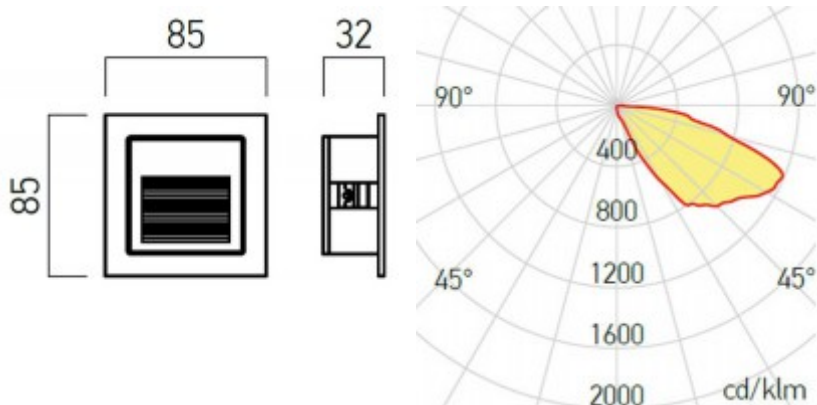

Kód	Název	Cena	Cena vč. DPH
TH97DDRK34YP	MINERLA - Vestavné svítidlo do stěny venkovní, těleso hliník, povrch černá, difuzor plast transparentní, LED 2W, teplá 3000K, 89lm, 230V, IP65, Ra80, tř.1, rozměry 85x85x55mm, vč. montážního boxu, svít	570,90 Kč	690,79 Kč
Dodavatel: A-LIGHT s.r.o., Vranovská 1226/94, 614 00 Brno, Česká republika. Tel.: +420 545 213 267, www.e-light.cz			

Veškeré údaje uvedené na této stránce jsou pouze informativní a výrobce může skutečné vlastnosti výrobku z různých důvodů bez předchozího upozornění změnit. Proto je nutno se po zakoupení řídit technickými údaji a podmínkami uvedených u vlastního výrobku. Pokud skutečné vlastnosti výrobku techniky či jinak neodpovídají údajům uvedeným na této stránce, nebo požadavkům spotřebitele, lze zboží bez udání důvodu ve lhůtě stanovené zákonem vrátit.

Na veškeré zboží je vydáno prohlášení o shodě v souladu s nařízením vlády 17/2003 Sb.

Svítidla a jejich příslušenství jsou elektrotechnické výrobky a podmínky jejich instalace se řídí příslušnými harmonizovanými normami ČSN-EN. Vyhodnocení možnosti aplikace a provedení instalace musí provádět osoba s elektrotechnickou kvalifikací a platnými oprávněními. Neneseme odpovědnost za škody způsobené neodbornou instalací.

<https://www.e-light.cz/minerla-th97ddrk34yp-vestavne-svitidlo-do-steny-venkovni-led-pro-osvetleni-schodiste-01181290>