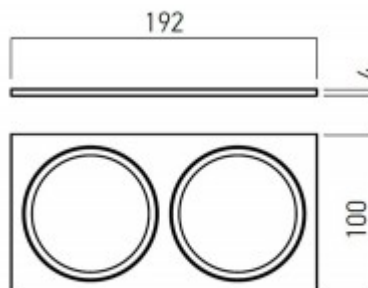

BELORS MONTÁŽNÍ RÁM

Dekoratívni rámeček dvojnásobný, pro stropní, vestavné, komínkové, bodové svítidlo, materiál hliník, povrch bílá, rozměry 100x192x4mm

Popis:

Dekoratívni rámeček dvojnásobný, pro stropní, vestavné, komínkové, bodové svítidlo, materiál hliník, povrch černá/bílá, rozměry dle typu.

Další specifikace:

Rozměry: dle typu. Uváděné rozměry jsou pouze informativní a výrobce je může změnit.

Materiál tělesa: Hliník.

Povrchová úprava tělesa: Dle jednotlivých variant na stránce níže

Podmínka montážní polohy: Není.

Ke zboží JE potřebné další příslušenství které NENÍ součástí balení výrobku: Svítidlo NENÍ součástí balení, světelný zdroj (není součástí balení), lze objednat samostatně, viz doporučené příslušenství.

Záruka: 24 měsíců.

Obvyklá dodací lhůta: 3 týdny.

Obrázky produktu a ukázky realizace:

Kód	Název	Cena	Cena vč. DPH
XFN7NDS	BELORS MONTÁŽNÍ RÁM - Dekoratívni rámeček dvojnásobný, pro stropní, vestavné, komínkové, bodové svítidlo, materiál hliník, povrch bílá, rozměry 100x192x4mm	424,00 Kč	513,04 Kč
Dodavatel: A-LIGHT s.r.o., Vranovská 1226/94, 614 00 Brno, Česká republika. Tel.: +420 545 213 267, www.e-light.cz			

Doporučené příslušenství: