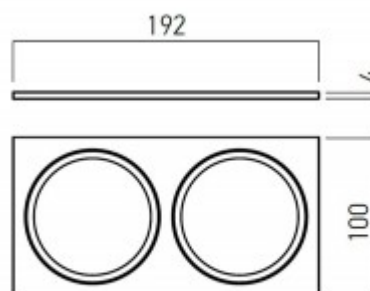

BELORS MONTÁŽNÍ RÁM

Dekoratívni rámeček dvojnásobný, pro stropní, vestavné, komínkové, bodové svítidlo, materiál hliník, povrch bílá, rozměry 100x192x4mm

Popis:

Dekoratívni rámeček dvojnásobný, pro stropní, vestavné, komínkové, bodové svítidlo, materiál hliník, povrch černá/bílá, rozměry dle typu.

Další specifikace:

Rozměry: dle typu. Uváděné rozměry jsou pouze informativní a výrobce je může změnit.

Materiál tělesa: Hliník.

Povrchová úprava tělesa: Dle jednotlivých variant na stránce níže

Podmínka montážní polohy: Není.

Ke zboží JE potřebné další příslušenství které NENÍ součástí balení výrobku: Svítidlo NENÍ součástí balení, světelný zdroj (není součástí balení), lze objednat samostatně, viz doporučené příslušenství.

Záruka: 24 měsíců.

Obvyklá dodací lhůta: 3 týdny.

Obrázky produktu a ukázky realizace:

Kód	Název	Cena	Cena vč. DPH
XFN7NDS	BELORS MONTÁŽNÍ RÁM - Dekoratívni rámeček dvojnásobný, pro stropní, vestavné, komínkové, bodové svítidlo, materiál hliník, povrch bílá, rozměry 100x192x4mm	424,00 Kč	513,04 Kč
Dodavatel: A-LIGHT s.r.o., Vranovská 1226/94, 614 00 Brno, Česká republika. Tel.: +420 545 213 267, www.e-light.cz			

Doporučené příslušenství: