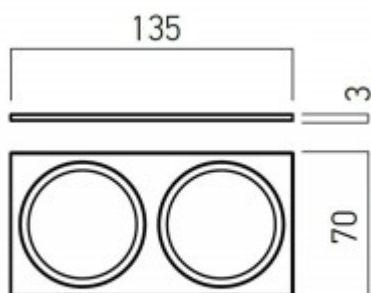

BELORS MONTÁŽNÍ RÁM

Dekoratívni rámeček dvojnásobný, pro stropní, vestavné, komínkové, bodové svítidlo, materiál hliník, povrch bílá, rozměry 100x192x4mm

Popis:

Dekoratívni rámeček dvojnásobný, pro stropní, vestavné, komínkové, bodové svítidlo, materiál hliník, povrch černá/bílá, rozměry dle typu.

Další specifikace:

Rozměry: dle typu. Uváděné rozměry jsou pouze informativní a výrobce je může změnit.

Materiál tělesa: Hliník.

Povrchová úprava tělesa: Dle jednotlivých variant na stránce níže

Podmínka montážní polohy: Není.

Ke zboží JE potřebné další příslušenství které NENÍ součástí balení výrobku: Svítidlo NENÍ součástí balení, světelný zdroj (není součástí balení), lze objednat samostatně, viz doporučené příslušenství.

Záruka: 24 měsíců.

Obvyklá dodací lhůta: 3 týdny.

Obrázky produktu a ukázky realizace:

Kód	Název	Cena	Cena vč. DPH
XFN7NDS	BELORS MONTÁŽNÍ RÁM - Dekoratívni rámeček dvojnásobný, pro stropní, vestavné, komínkové, bodové svítidlo, materiál hliník, povrch bílá, rozměry 100x192x4mm	424,00 Kč	513,04 Kč
Dodavatel: A-LIGHT s.r.o., Vranovská 1226/94, 614 00 Brno, Česká republika. Tel.: +420 545 213 267, www.e-light.cz			

Doporučené příslušenství: