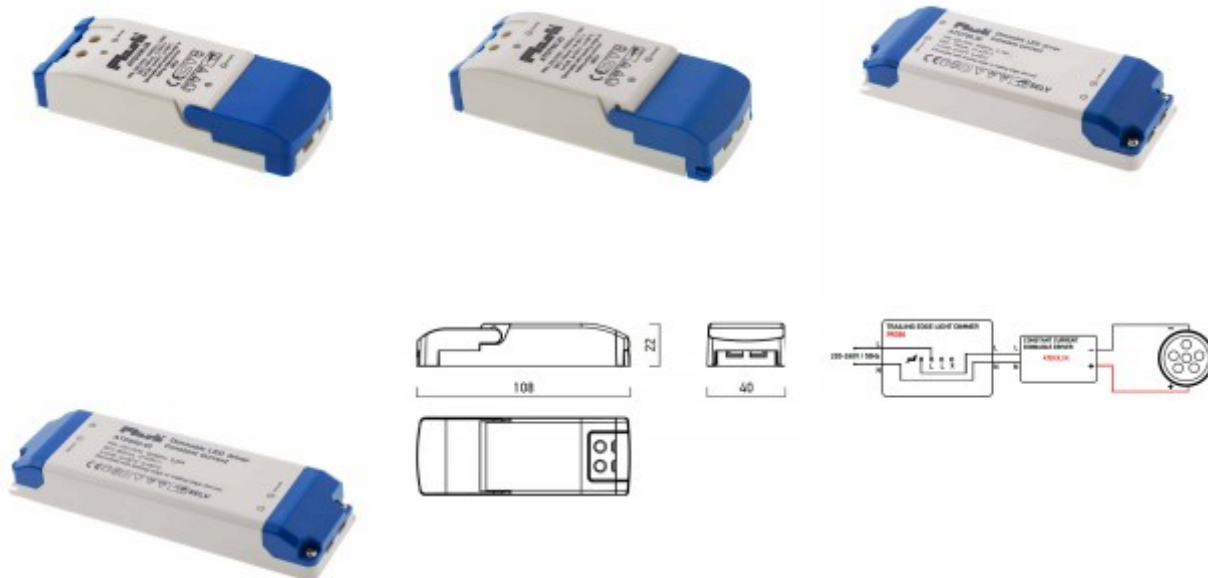

## Napájecí zdroj, proudový, pro LED, výstup 30W, 1050mA, 12-28V, vstup 230V, stmívatelný TRIAC, IP20, tř.2, rozměry 142x24x50mm

### Popis:

Napájecí zdroj, proudový, pro LED, výstup: 9W/12W, 350mA/500mA/700mA, 13-26V/9-18V/18-35V/12-24V, vstup 230V, stmívatelný TRIAC, IP20, tř.2, rozměry 22x40x108mm

### Další specifikace:

Popis: Základna plast.

Napájení: 230V/50Hz

Krytí: IP20 - Výrobek je určen pro instalaci v suchém prostředí v interiérech.

Třída zařízení: II, Ochrana je zajištěna dvojitou izolací.

Rozměry: dle typu. Uváděné rozměry jsou pouze informativní a výrobce je může změnit.

### Obrázky produktu a ukázky realizace:

Kód	Název	Cena	Cena vč. DPH
ZGW894969	<b>CP 30W, 1050mA - Napájecí zdroj, proudový, pro LED, výstup 30W, 1050mA, 12-28V, vstup 230V, stmívatelný TRIAC, IP20, tř.2, rozměry 142x24x50mm</b>	642,90 Kč	777,91 Kč
<b>Dodavatel: A-LIGHT s.r.o., Vranovská 1226/94, 614 00 Brno, Česká republika. Tel.: +420 545 213 267, www.e-light.cz</b>			