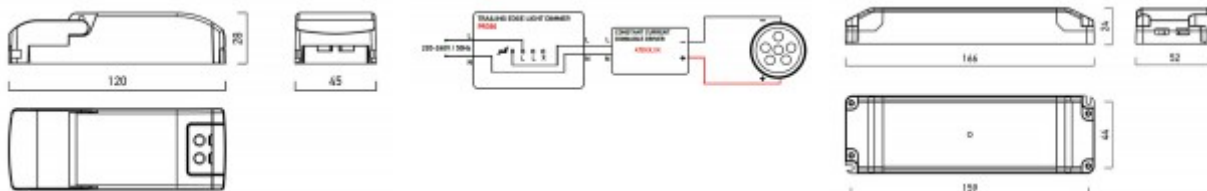

### Obrázky produktu a ukázky realizace:

Kód	Název	Cena	Cena vč. DPH
ZGW894969	<b>CP 30W, 1050mA - Napájecí zdroj, proudový, pro LED, výstup 30W, 1050mA, 12-28V, vstup 230V, stmívatelný TRIAC, IP20, tř.2, rozměry 142x24x50mm</b>	642,90 Kč	777,91 Kč
<b>Dodavatel: A-LIGHT s.r.o., Vranovská 1226/94, 614 00 Brno, Česká republika. Tel.: +420 545 213 267, www.e-light.cz</b>			