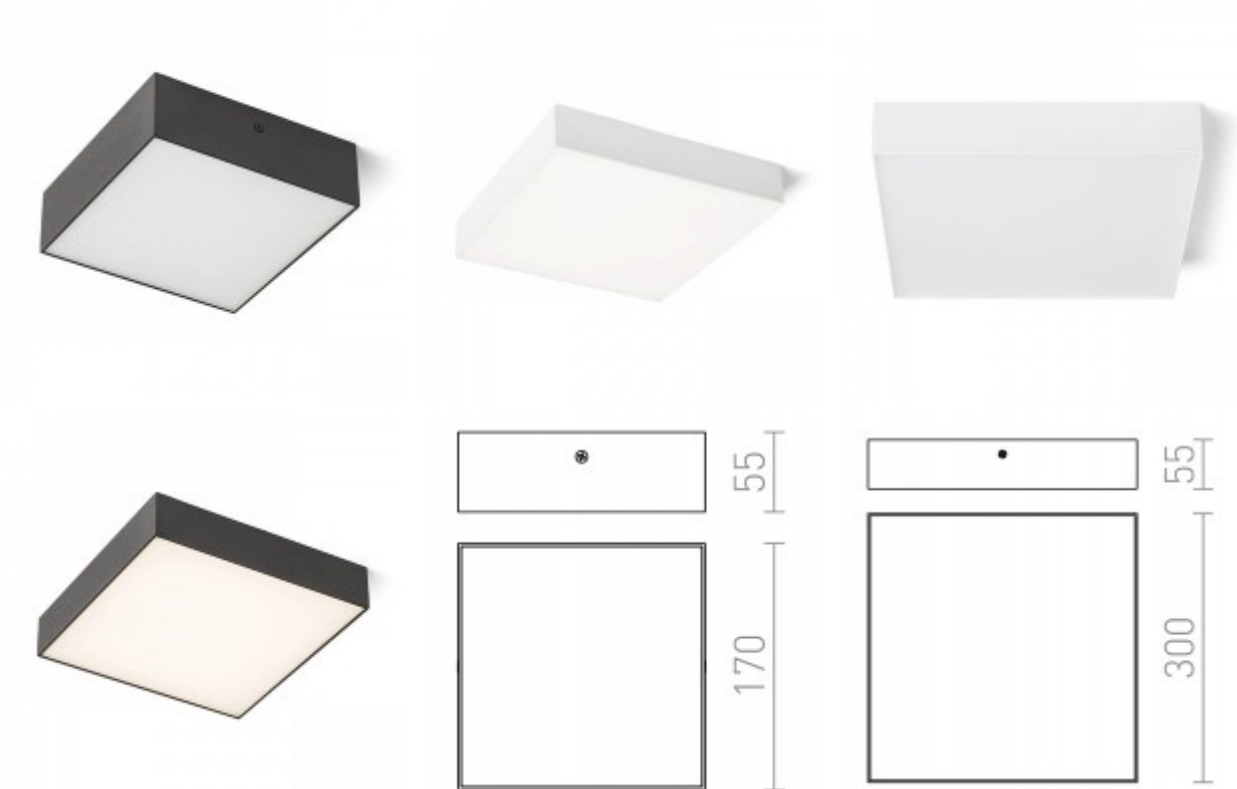

Kód	Název	Cena	Cena vč. DPH
I87150	CORIANA čtverec - Stropní, přisazené, čtvercové svítidlo, těleso kov, povrch černá, difuzor plast opál, LED 15W, 1200lm, teplá 3000K, 230V, Ra80, IP20, tř.2, rozměry 170x170x55mm	1 388,30 Kč	1 679,84 Kč
Dodavatel: A-LIGHT s.r.o., Vranovská 1226/94, 614 00 Brno, Česká republika. Tel.: +420 545 213 267, www.e-light.cz			

Veškeré údaje uvedené na této stránce jsou pouze informativní a výrobce může skutečné vlastnosti výrobku z různých důvodů bez předchozího upozornění změnit. Proto je nutno se po zakoupení řídit technickými údaji a podmínkami uvedených u vlastního výrobku. Pokud skutečné vlastnosti výrobku techniky či jinak neodpovídají údajům uvedeným na této stránce, nebo požadavkům spotřebitele, lze zboží bez udání důvodu ve lhůtě stanovené zákonem vrátit.

Na veškeré zboží je vydáno prohlášení o shodě v souladu s nařízením vlády 17/2003 Sb.

Svítidla a jejich příslušenství jsou elektrotechnické výrobky a podmínky jejich instalace se řídí příslušnými harmonizovanými normami ČSN-EN. Vyhodnocení možnosti aplikace a provedení instalace musí provádět osoba s elektrotechnickou kvalifikací a platnými oprávněními. Neneseme odpovědnost za škody způsobené neodbornou instalací.

<https://www.e-light.cz/coriana-ctverec-i87150-prisazene-stropni-svitidlo-led-18051418>