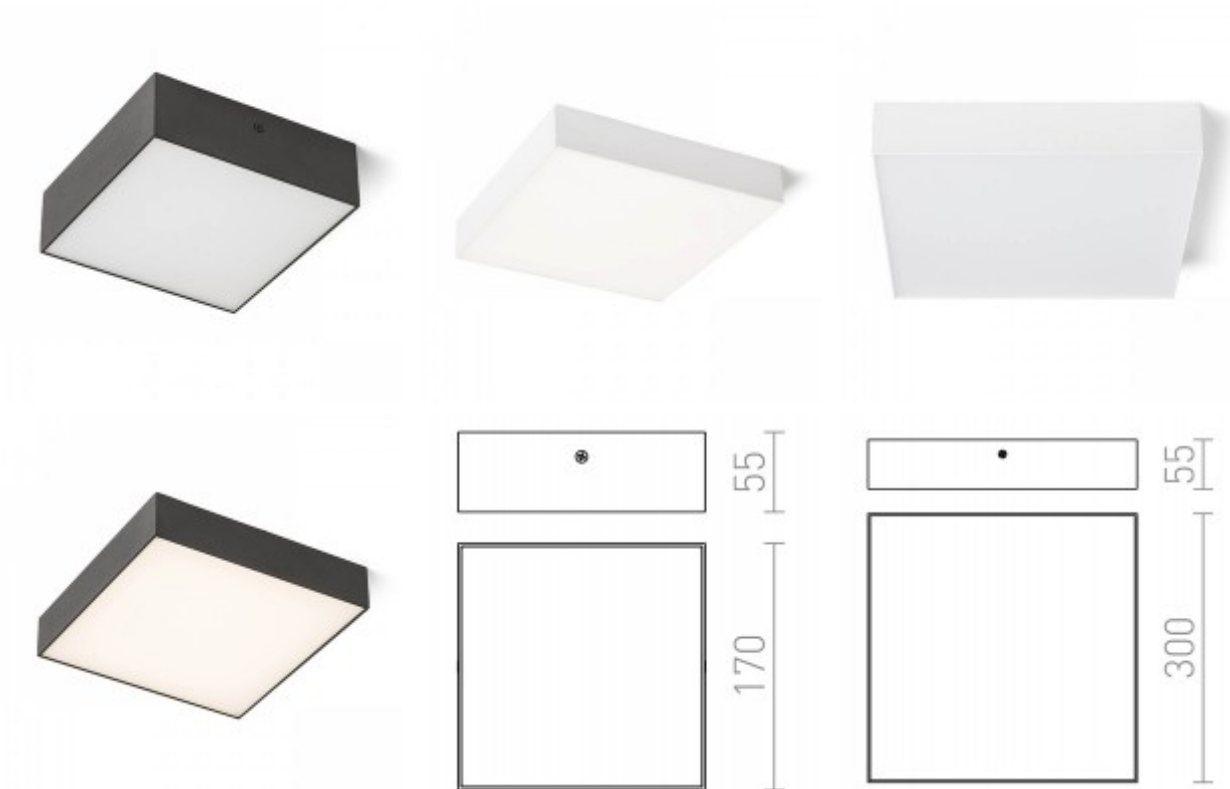

Kód	Název	Cena	Cena vč. DPH
I87150	CORIANA čtverec - Stropní, přisazené, čtvercové svítidlo, těleso kov, povrch černá, difuzor plast opál, LED 15W, 1200lm, teplá 3000K, 230V, Ra80, IP20, tř.2, rozměry 170x170x55mm	1 388,30 Kč	1 679,84 Kč
Dodavatel: A-LIGHT s.r.o., Vranovská 1226/94, 614 00 Brno, Česká republika. Tel.: +420 545 213 267, www.e-light.cz			

Veškeré údaje uvedené na této stránce jsou pouze informativní a výrobce může skutečné vlastnosti výrobku z různých důvodů bez předchozího upozornění změnit. Proto je nutno se po zakoupení řídit technickými údaji a podmínkami uvedených u vlastního výrobku. Pokud skutečné vlastnosti výrobku techniky či jinak neodpovídají údajům uvedeným na této stránce, nebo požadavkům spotřebitele, lze zboží bez udání důvodu ve lhůtě stanovené zákonem vrátit.

Na veškeré zboží je vydáno prohlášení o shodě v souladu s nařízením vlády 17/2003 Sb.

Svítidla a jejich příslušenství jsou elektrotechnické výrobky a podmínky jejich instalace se řídí příslušnými harmonizovanými normami ČSN-EN. Vyhodnocení možnosti aplikace a provedení instalace musí provádět osoba s elektrotechnickou kvalifikací a platnými oprávněními. Neneseme odpovědnost za škody způsobené neodbornou instalací.

<https://www.e-light.cz/coriana-ctverec-i87150-prisazene-stropni-svitidlo-led-18051418>