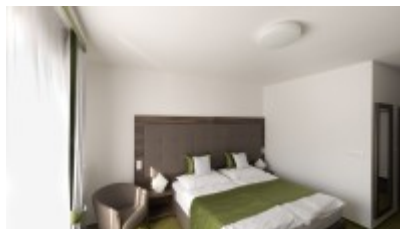

Kód	Název	Cena	Cena vč. DPH
EDN59653	EDNA 4 LED-1L15C07K75/026 IP43 21W DALI - Stropní, přisazené svítidlo, základna kov, povrch bílá, difuzor sklo triplex opál, LED 21W, 2920lm, neutrální 4000K, stmív DALI, 230V, do koupelny IP43, tř.1, d=420mm, h=115mm	4 219,90 Kč	5 106,08 Kč
Dodavatel: A-LIGHT s.r.o., Vranovská 1226/94, 614 00 Brno, Česká republika. Tel.: +420 545 213 267, www.e-light.cz			

Veškeré údaje uvedené na této stránce jsou pouze informativní a výrobce může skutečné vlastnosti výrobku z různých důvodů bez předchozího upozornění změnit. Proto je nutno se po zakoupení řídit technickými údaji a podmínkami uvedených u vlastního výrobku. Pokud skutečné vlastnosti výrobku techniky či jinak neodpovídají údajům uvedeným na této stránce, nebo požadavkům spotřebitele, lze zboží bez udání důvodu ve lhůtě stanovené zákonem vrátit.

Na veškeré zboží je vydáno prohlášení o shodě v souladu s nařízením vlády 17/2003 Sb.

Svítidla a jejich příslušenství jsou elektrotechnické výrobky a podmínky jejich instalace se řídí příslušnými harmonizovanými normami ČSN-EN. Vyhodnocení možnosti aplikace a provedení instalace musí provádět osoba s elektrotechnickou kvalifikací a platnými oprávněními. Neneseme odpovědnost za škody způsobené neodbornou instalací.

<https://www.e-light.cz/osmont-edna-4-led-115c07k75026-ip43-21w-dali-59653-prisazene-stropni-svitidlo-led-do-koupelny-osm>