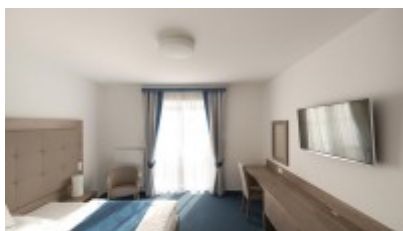

Kód	Název	Cena	Cena vč. DPH
EDN59653	EDNA 4 LED-1L15C07K75/026 IP43 21W DALI - Stropní, přisazené svítidlo, základna kov, povrch bílá, difuzor sklo triplex opál, LED 21W, 2920lm, neutrální 4000K, stmív DALI, 230V, do koupelny IP43, tř.1, d=420mm, h=115mm	4 219,90 Kč	5 106,08 Kč
Dodavatel: A-LIGHT s.r.o., Vranovská 1226/94, 614 00 Brno, Česká republika. Tel.: +420 545 213 267, www.e-light.cz			

Veškeré údaje uvedené na této stránce jsou pouze informativní a výrobce může skutečné vlastnosti výrobku z různých důvodů bez předchozího upozornění změnit. Proto je nutno se po zakoupení řídit technickými údaji a podmínkami uvedených u vlastního výrobku. Pokud skutečné vlastnosti výrobku techniky či jinak neodpovídají údajům uvedeným na této stránce, nebo požadavkům spotřebitele, lze zboží bez udání důvodu ve lhůtě stanovené zákonem vrátit.

Na veškeré zboží je vydáno prohlášení o shodě v souladu s nařízením vlády 17/2003 Sb.

Svítidla a jejich příslušenství jsou elektrotechnické výrobky a podmínky jejich instalace se řídí příslušnými harmonizovanými normami ČSN-EN. Vyhodnocení možnosti aplikace a provedení instalace musí provádět osoba s elektrotechnickou kvalifikací a platnými oprávněními. Neneseme odpovědnost za škody způsobené neodbornou instalací.

<https://www.e-light.cz/osmont-edna-4-led-115c07k75026-ip43-21w-dali-59653-prisazene-stropni-svitidlo-led-do-koupelny-osm>