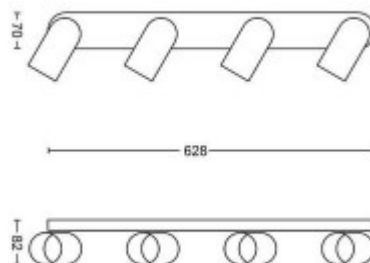

Popis: Základna kov, difuzor plast.

Napájení: 230V/50Hz

Patice světelného zdroje: GU10 - nejčastěji bodové halogenové žárovky a LED světelné zdroje na 230V

Způsob připojení svítidla: Přívodní kabel se zapojuje do svorkovnice.

Krytí: IP20 - Výrobek je určen pro instalaci v suchém prostředí v interiérech.

Třída zařízení: I, Pro ochranu neživých částí je použit ochranný vodič PE.

Rozměry: 82x122x628mm. Uváděné rozměry jsou pouze informativní a výrobce je může změnit.

Materiál tělesa: Kov

Povrchová úprava tělesa: Dle jednotlivých variant na stránce níže

Materiál difusoru: Plast

Vypínač součástí výrobku: NE.

Regulace - stmívání - součástí výrobku: NE.

Možnost přídavné regulace - stmívání: ANO - v závislosti na provedení a možnostech stmívání použitého světelného zdroje.

Podmínka montážní polohy: Přisazená svítidla - jsou vhodná jak pro instalaci na strop nebo na stěnu.

Úspora: Zařízení šetří až 80% elektrické energie v porovnání s klasickou žárovkou v případě použití úsporných žárovek, nebo LED světelného zdroje..

Ke zboží JE potřebné další příslušenství které NENÍ součástí balení výrobku: Světelný zdroj (není součástí balení), lze objednat samostatně, viz doporučené příslušenství.

Záruka: 24 měsíců.

Obvyklá dodací lhůta: 1 týden.

Obrázky produktu a ukázky realizace: