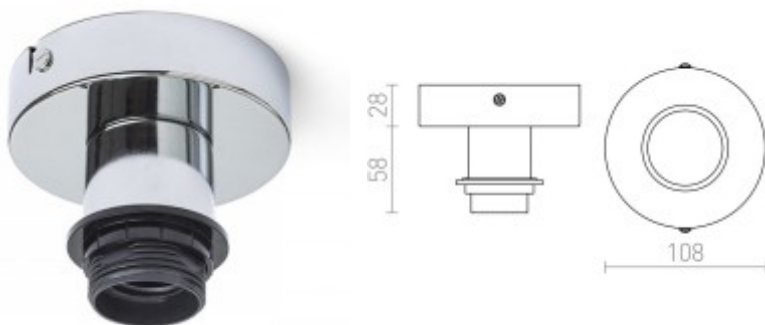

MINETA ROUND 1x53W E27

Stropní přisazené svítidlo kruhové, základna kov, povrch chrom lesk, pro žárovku 1x53W, E27, 230V, IP20, tř.1. rozměry d=108mm h=86mm

Popis:

Stropní přisazené svítidlo kruhové, základna kov, povrch chrom lesk, pro žárovku 1x53W, E27, 230V, IP20, tř.1. rozměry d=108mm h=86mm

Materiál tělesa: Kov.

Povrchová úprava tělesa: Chrom lesk.

Vypínač součástí výrobku: NE.

Regulace - stmívání - součástí výrobku: NE.

Možnost přídavné regulace - stmívání: ANO - v závislosti na možnostech stmívání použitého světelného zdroje.

Podmínka montážní polohy: Stropní montáž.

Úspora: Zařízení šetří až 80% elektrické energie v porovnání s klasickou žárovkou v případě použití úsporných žárovek, nebo LED světelného zdroje..

Ke zboží JE potřebné další příslušenství které NENÍ součástí balení výrobku: Světelný zdroj NENÍ součástí balení.

Záruka: 24 měsíců.

Obvyklá dodací lhůta: 1 týden.

Obrázky produktu a ukázky realizace:

Kód	Název	Cena	Cena vč. DPH
I87416	MINETA ROUND 1x53W E27 - Stropní přisazené svítidlo kruhové, základna kov, povrch chrom lesk, pro žárovku 1x53W, E27, 230V, IP20, tř.1. rozměry d=108mm h=86mm	562,00 Kč	680,02 Kč
Dodavatel: A-LIGHT s.r.o., Vranovská 1226/94, 614 00 Brno, Česká republika. Tel.: +420 545 213 267, www.e-light.cz			