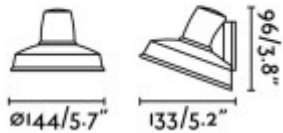

Kód	Název	Cena	Cena vč. DPH
28803	FISCUS WL 1x8W, GU10 - Nástěnné venkovní svítidlo, těleso kov, povrch tmavě šedá, krycí sklo čiré, pro žárovku 1x8W, GU10 ES50, 230V, IP44, tř.1, rozměry d=144mm, h=96mm. Dodavatel: A-LIGHT s.r.o., Vranovská 1226/94, 614 00 Brno, Česká republika. Tel.: +420 545 213 267, www.e-light.cz	1 339,00 Kč	1 620,19 Kč

Doporučené příslušenství: