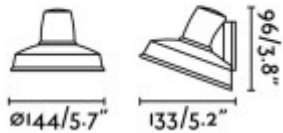

Kód	Název	Cena	Cena vč. DPH
28804	FISCUS WL 1x8W, GU10 - Nástěnné venkovní svítidlo, těleso kov, povrch bílá, krycí sklo čiré, pro žárovku 1x8W, GU10 ES50, 230V, IP44, tř.1, rozměry d=144mm, h=96mm. Dodavatel: A-LIGHT s.r.o., Vranovská 1226/94, 614 00 Brno, Česká republika. Tel.: +420 545 213 267, www.e-light.cz	1 339,00 Kč	1 620,19 Kč

Doporučené příslušenství: