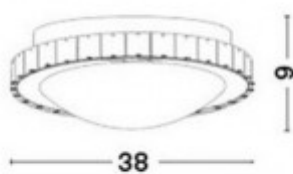

Kód	Název	Cena	Cena vč. DPH
2688598	ALEX 2x40W E27 230V IP20 D=310mm - Stropní svítidlo, těleso kov, povrch chrom lesk, difuzor sklo bílá zdobená krystaly, pro žárovku 2x40W, E27, 230V, IP20, rozměry d=310mm h=90mm	2 162,80 Kč	2 616,99 Kč
Dodavatel: A-LIGHT s.r.o., Vranovská 1226/94, 614 00 Brno, Česká republika. Tel.: +420 545 213 267, www.e-light.cz			

Veškeré údaje uvedené na této stránce jsou pouze informativní a výrobce může skutečné vlastnosti výrobku z různých důvodů bez předchozího upozornění změnit. Proto je nutno se po zakoupení řídit technickými údaji a podmínkami uvedených u vlastního výrobku. Pokud skutečné vlastnosti výrobku techniky či jinak neodpovídají údajům uvedeným na této stránce, nebo požadavkům spotřebitele, lze zboží bez udání důvodu ve lhůtě stanovené zákonem vrátit.

Na veškeré zboží je vydáno prohlášení o shodě v souladu s nařízením vlády 17/2003 Sb.

Svítidla a jejich příslušenství jsou elektrotechnické výrobky a podmínky jejich instalace se řídí příslušnými harmonizovanými normami ČSN-EN. Vyhodnocení možnosti aplikace a provedení instalace musí provádět osoba s elektrotechnickou kvalifikací a platnými oprávněními. Neneseme odpovědnost za škody způsobené neodbornou instalací.

<https://www.e-light.cz/alex-2x40w-e27-230v-ip20-d310mm-2688598-prisazene-stropni-svitidlo-141503>