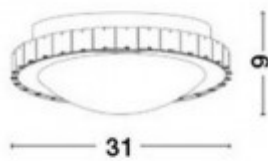

Kód	Název	Cena	Cena vč. DPH
2688598	ALEX 2x40W E27 230V IP20 D=310mm - Stropní svítidlo, těleso kov, povrch chrom lesk, difuzor sklo bílá zdobená krystaly, pro žárovku 2x40W, E27, 230V, IP20, rozměry d=310mm h=90mm	2 162,80 Kč	2 616,99 Kč
Dodavatel: A-LIGHT s.r.o., Vranovská 1226/94, 614 00 Brno, Česká republika. Tel.: +420 545 213 267, www.e-light.cz			

Veškeré údaje uvedené na této stránce jsou pouze informativní a výrobce může skutečné vlastnosti výrobku z různých důvodů bez předchozího upozornění změnit. Proto je nutno se po zakoupení řídit technickými údaji a podmínkami uvedených u vlastního výrobku. Pokud skutečné vlastnosti výrobku techniky či jinak neodpovídají údajům uvedeným na této stránce, nebo požadavkům spotřebitele, lze zboží bez udání důvodu ve lhůtě stanovené zákonem vrátit.

Na veškeré zboží je vydáno prohlášení o shodě v souladu s nařízením vlády 17/2003 Sb.

Svítidla a jejich příslušenství jsou elektrotechnické výrobky a podmínky jejich instalace se řídí příslušnými harmonizovanými normami ČSN-EN. Vyhodnocení možnosti aplikace a provedení instalace musí provádět osoba s elektrotechnickou kvalifikací a platnými oprávněními. Neneseme odpovědnost za škody způsobené neodbornou instalací.

<https://www.e-light.cz/alex-2x40w-e27-230v-ip20-d310mm-2688598-prisazene-stropni-svitidlo-141503>