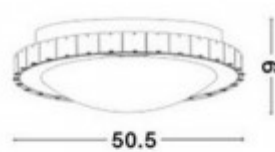

Kód	Název	Cena	Cena vč. DPH
2688598	ALEX 2x40W E27 230V IP20 D=310mm - Stropní svítidlo, těleso kov, povrch chrom lesk, difuzor sklo bílá zdobená krystaly, pro žárovku 2x40W, E27, 230V, IP20, rozměry d=310mm h=90mm	2 162,80 Kč	2 616,99 Kč
Dodavatel: A-LIGHT s.r.o., Vranovská 1226/94, 614 00 Brno, Česká republika. Tel.: +420 545 213 267, www.e-light.cz			

Veškeré údaje uvedené na této stránce jsou pouze informativní a výrobce může skutečné vlastnosti výrobku z různých důvodů bez předchozího upozornění změnit. Proto je nutno se po zakoupení řídit technickými údaji a podmínkami uvedených u vlastního výrobku. Pokud skutečné vlastnosti výrobku techniky či jinak neodpovídají údajům uvedeným na této stránce, nebo požadavkům spotřebitele, lze zboží bez udání důvodu ve lhůtě stanovené zákonem vrátit.

Na veškeré zboží je vydáno prohlášení o shodě v souladu s nařízením vlády 17/2003 Sb.

Svítidla a jejich příslušenství jsou elektrotechnické výrobky a podmínky jejich instalace se řídí příslušnými harmonizovanými normami ČSN-EN. Vyhodnocení možnosti aplikace a provedení instalace musí provádět osoba s elektrotechnickou kvalifikací a platnými oprávněními. Neneseme odpovědnost za škody způsobené neodbornou instalací.

<https://www.e-light.cz/alex-2x40w-e27-230v-ip20-d310mm-2688598-prisazene-stropni-svitidlo-141503>