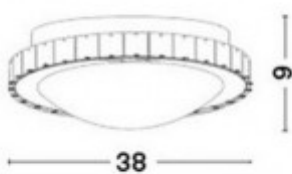

Kód	Název	Cena	Cena vč. DPH
2688598	ALEX 2x40W E27 230V IP20 D=310mm - Stropní svítidlo, těleso kov, povrch chrom lesk, difuzor sklo bílá zdobená krystaly, pro žárovku 2x40W, E27, 230V, IP20, rozměry d=310mm h=90mm	2 162,80 Kč	2 616,99 Kč
Dodavatel: A-LIGHT s.r.o., Vranovská 1226/94, 614 00 Brno, Česká republika. Tel.: +420 545 213 267, www.e-light.cz			

Veškeré údaje uvedené na této stránce jsou pouze informativní a výrobce může skutečné vlastnosti výrobku z různých důvodů bez předchozího upozornění změnit. Proto je nutno se po zakoupení řídit technickými údaji a podmínkami uvedených u vlastního výrobku. Pokud skutečné vlastnosti výrobku techniky či jinak neodpovídají údajům uvedeným na této stránce, nebo požadavkům spotřebitele, lze zboží bez udání důvodu ve lhůtě stanovené zákonem vrátit.

Na veškeré zboží je vydáno prohlášení o shodě v souladu s nařízením vlády 17/2003 Sb.

Svítidla a jejich příslušenství jsou elektrotechnické výrobky a podmínky jejich instalace se řídí příslušnými harmonizovanými normami ČSN-EN. Vyhodnocení možnosti aplikace a provedení instalace musí provádět osoba s elektrotechnickou kvalifikací a platnými oprávněními. Neneseme odpovědnost za škody způsobené neodbornou instalací.

<https://www.e-light.cz/alex-2x40w-e27-230v-ip20-d310mm-2688598-prisazene-stropni-svitidlo-141503>