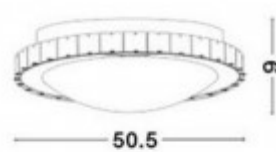

Kód	Název	Cena	Cena vč. DPH
2688598	ALEX 2x40W E27 230V IP20 D=310mm - Stropní svítidlo, těleso kov, povrch chrom lesk, difuzor sklo bílá zdobená krystaly, pro žárovku 2x40W, E27, 230V, IP20, rozměry d=310mm h=90mm	2 162,80 Kč	2 616,99 Kč
Dodavatel: A-LIGHT s.r.o., Vranovská 1226/94, 614 00 Brno, Česká republika. Tel.: +420 545 213 267, www.e-light.cz			

Veškeré údaje uvedené na této stránce jsou pouze informativní a výrobce může skutečné vlastnosti výrobku z různých důvodů bez předchozího upozornění změnit. Proto je nutno se po zakoupení řídit technickými údaji a podmínkami uvedených u vlastního výrobku. Pokud skutečné vlastnosti výrobku techniky či jinak neodpovídají údajům uvedeným na této stránce, nebo požadavkům spotřebitele, lze zboží bez udání důvodu ve lhůtě stanovené zákonem vrátit.

Na veškeré zboží je vydáno prohlášení o shodě v souladu s nařízením vlády 17/2003 Sb.

Svítidla a jejich příslušenství jsou elektrotechnické výrobky a podmínky jejich instalace se řídí příslušnými harmonizovanými normami ČSN-EN. Vyhodnocení možnosti aplikace a provedení instalace musí provádět osoba s elektrotechnickou kvalifikací a platnými oprávněními. Neneseme odpovědnost za škody způsobené neodbornou instalací.

<https://www.e-light.cz/alex-2x40w-e27-230v-ip20-d310mm-2688598-prisazene-stropni-svitidlo-141503>