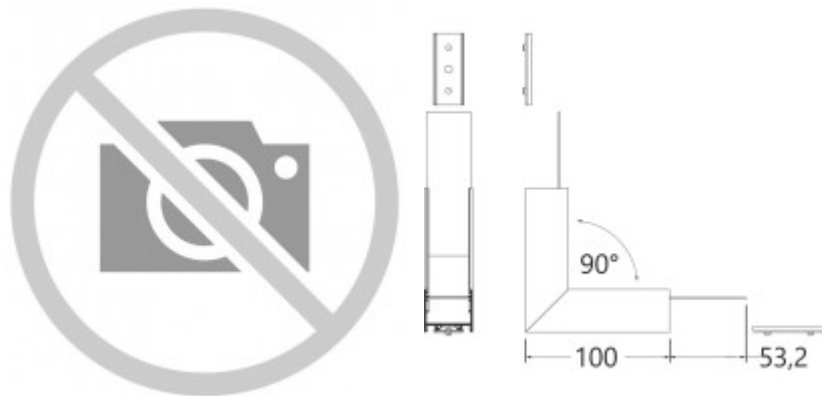

NUPHAR 02 spojka 90 VERTIKÁLNÍ

Spojovací komponent profilu, vertikální, 90°, materiál hliník+polykarbonát PC, povrch černá, rozměry 100x53,2mm

Popis:

Spojovací komponent profilu, vertikální, 90°, materiál hliník+polykarbonát PC, povrch bílá/černá/ellox, rozměry 100x53,2mm

Další specifikace:

Výhodné vlastnosti: Dobrá cenová relace, stylový design.

Rozměry: 100x53,2mm. Uváděné rozměry jsou pouze informativní a výrobce je může změnit.

Materiál tělesa: Hliník, plast.

Povrchová úprava tělesa: Dle jednotlivých variant na stránce níže

Podmínka montážní polohy: Není.

Ke zboží JE potřebné další příslušenství které NENÍ součástí balení výrobku: Světelný zdroj (není součástí balení), difuzor NENÍ součástí balení, profil NENÍ součástí balení, lze objednat samostatně, viz doporučené příslušenství.

Záruka: 24 měsíců.

Obvyklá dodací lhůta: 3 týdny.

Obrázky produktu a ukázky realizace:

Kód	Název	Cena	Cena vč. DPH
E5319978h	NUPHAR 02 spojka 90 VERTIKÁLNÍ - Spojovací komponent profilu, vertikální, 90°, materiál hliník+polykarbonát PC, povrch černá, rozměry 100x53,2mm	536,40 Kč	649,04 Kč
Dodavatel: A-LIGHT s.r.o., Vranovská 1226/94, 614 00 Brno, Česká republika. Tel.: +420 545 213 267, www.e-light.cz			

Doporučené příslušenství:

Kód	Název	Cena	Cena vč. DPH
E6939978	NUPHAR profil 33 SURFACE - Přisazený profil pro LED pásky, materiál hliník, povrch černý, max šířka LED pásků w=30mm, rozměry 29,6x33,4mm, l=2000mm	770,40 Kč	932,18 Kč
Dodavatel: A-LIGHT s.r.o., Vranovská 1226/94, 614 00 Brno, Česká republika. Tel.: +420 545 213 267, www.e-light.cz			

Veškeré údaje uvedené na této stránce jsou pouze informativní a výrobce může skutečné vlastnosti výrobku z různých důvodů bez předchozího upozornění změnit. Proto je nutno se po zakoupení řídit technickými údaji a podmínkami uvedených u vlastního výrobku. Pokud skutečné vlastnosti výrobku techniky či jinak neodpovídají údajům uvedeným na této stránce, nebo požadavkům spotřebitele, lze zboží bez udání důvodu ve lhůtě stanovené zákonem vrátit.

Na veškeré zboží je vydáno prohlášení o shodě v souladu s nařízením vlády 17/2003 Sb.

Svítilna a jejich příslušenství jsou elektrotechnické výrobky a podmínky jejich instalace se řídí příslušnými harmonizovanými normami ČSN-EN. Vyhodnocení možnosti aplikace a provedení instalace musí provádět osoba s elektrotechnickou kvalifikací a platnými oprávněními. Neneseme odpovědnost za škody způsobené neodbornou instalací.

<https://www.e-light.cz/nuphar-profil-33-surface-e6939978-prisazeny-hlinikovy-profil-pro-led-pasky-201613>