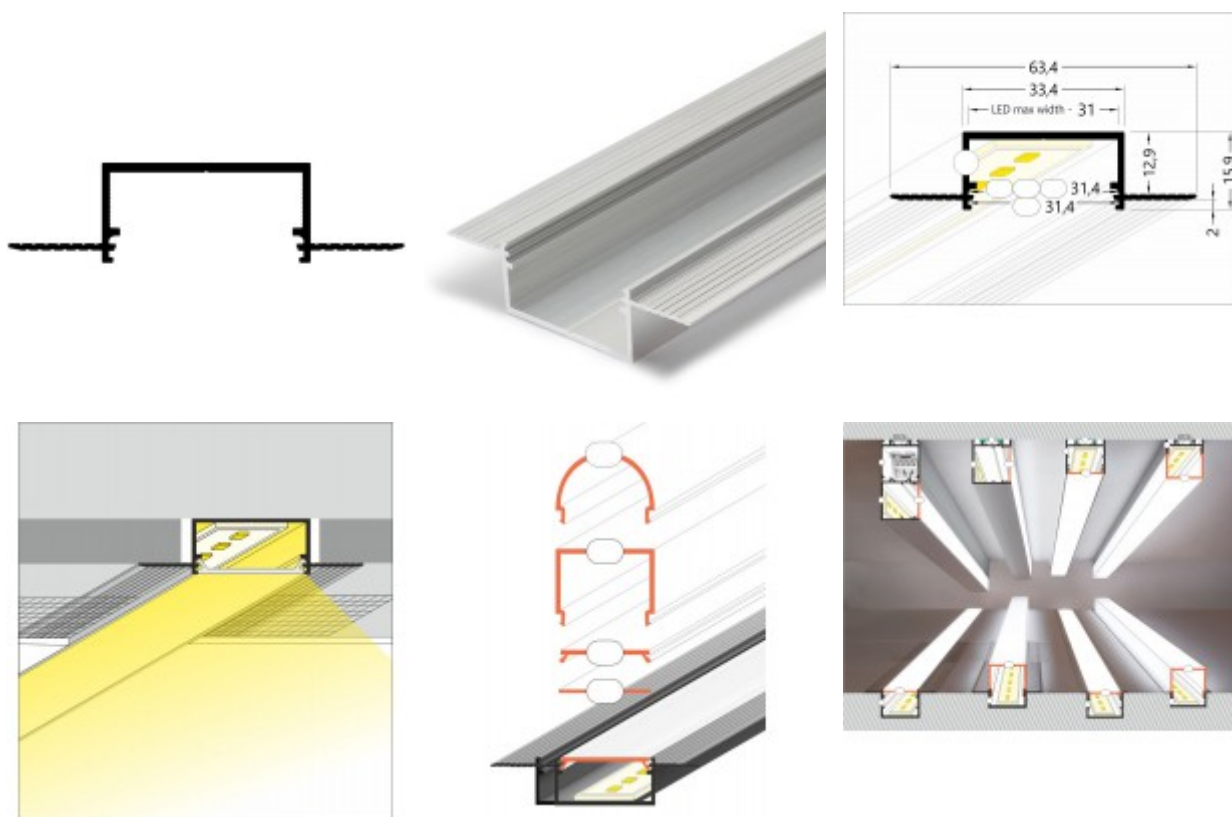

Další specifikace:

Použití: LED pásy zaručují větší záběr svícení do prostoru, např při montáži na strop všemi směry, při montáži pod kuchyňskou linku směrem dolů a podobně. Při použití mléčného, opálového difuzoru je asymetrické svícení potlačeno.

Výhodné vlastnosti: Dobrá cenová relace, možnost zakázkového řešení na objednávku.

Uvedená cena je za 2m. Tento hliníkový profil lze dodat bez přerušení v délce 2m. V objednávce uveďte požadovanou délku a počet ks, popř. pošlete poptávku s rozměrovým náčrtnem a sestavíme řešení na míru

S odkazem na obchodní podmínky, může být u profilů délky nad 2m, účtována nadrozměrná cena dopravy.

Rozměry: $63,4 \times 15,9\text{mm}$, lze dodat 2000mm. Uváděné rozměry jsou pouze informativní a výrobce je může změnit.

Materiál tělesa: Hliník.

Povrchová úprava tělesa: Dle jednotlivých variant na stránce níže

Podmínka montážní polohy: Není.

Ke zboží JE potřebné další příslušenství které NENÍ součástí balení výrobku: Světelný zdroj (není součástí balení), difuzor, koncovky, úchyty a pod NEJSOU součástí balení, lze objednat samostatně, viz doporučené příslušenství.

Záruka: 24 měsíců.

Obvyklá dodací lhůta: 3 týdny.

Obrázky produktu a ukázky realizace: