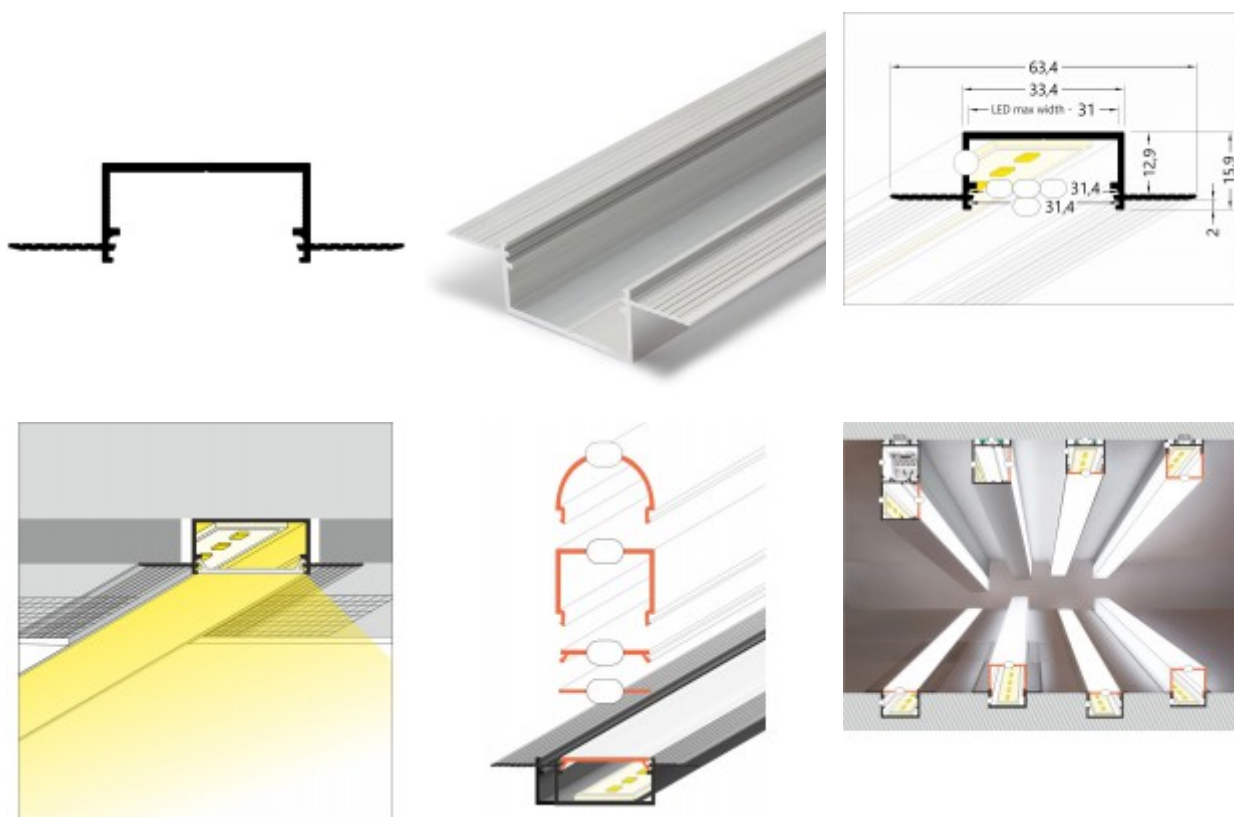

Další specifikace:

Použití: LED pásy zaručují větší záběr svícení do prostoru, např při montáži na strop všemi směry, při montáži pod kuchyňskou linku směrem dolů a podobně. Při použití mléčného, opálového difuzoru je asymetrické svícení potlačeno.

Výhodné vlastnosti: Dobrá cenová relace, možnost zakázkového řešení na objednávku.

Uvedená cena je za 2m. Tento hliníkový profil lze dodat bez přerušení v délce 2m. V objednávce uveďte požadovanou délku a počet ks, popř. pošlete poptávku s rozměrovým náčrtnem a sestavíme řešení na míru

S odkazem na obchodní podmínky, může být u profilů délky nad 2m, účtována nadrozměrná cena dopravy.

Rozměry: $63,4 \times 15,9\text{mm}$, lze dodat 2000mm. Uváděné rozměry jsou pouze informativní a výrobce je může změnit.

Materiál tělesa: Hliník.

Povrchová úprava tělesa: Dle jednotlivých variant na stránce níže

Podmínka montážní polohy: Není.

Ke zboží JE potřebné další příslušenství které NENÍ součástí balení výrobku: Světelný zdroj (není součástí balení), difuzor, koncovky, úchyty a pod NEJSOU součástí balení, lze objednat samostatně, viz doporučené příslušenství.

Záruka: 24 měsíců.

Obvyklá dodací lhůta: 3 týdny.

Obrázky produktu a ukázky realizace: