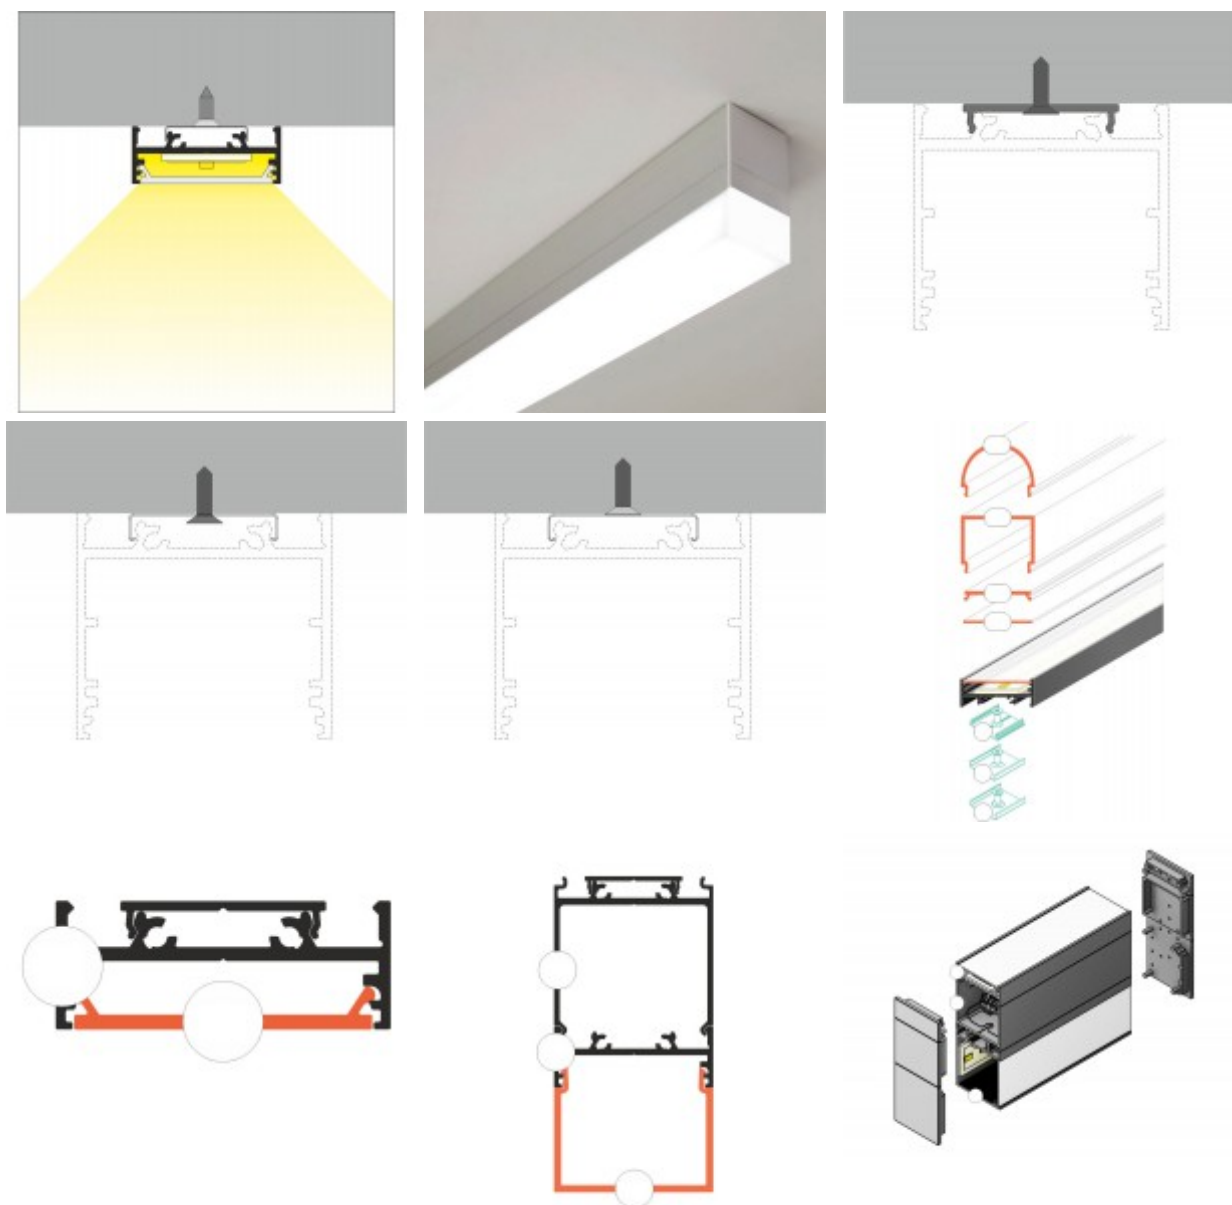

Kód	Název	Cena	Cena vč. DPH
E6959978	NUPHAR profil33 FLAT SURFACE - Přisazený profil pro LED pásky, materiál hliník, povrch černý, max šířka LED pásků w=30mm, rozměry 33,4x12,8mm, l=4000mm Dodavatel: A-LIGHT s.r.o., Vranovská 1226/94, 614 00 Brno, Česká republika. Tel.: +420 545 213 267, www.e-light.cz	1 054,50 Kč	1 275,95 Kč

Doporučené příslušenství:

Kód	Název	Cena	Cena vč. DPH
X3039999	DRŽÁK profilu T - Držák profilu, zahlobený, materiál hliník, povrch surový, 1ks v balení, rozměry 20,5x20x3,8mm Dodavatel: A-LIGHT s.r.o., Vranovská 1226/94, 614 00 Brno, Česká republika. Tel.: +420 545 213 267, www.e-light.cz	17,10 Kč	20,69 Kč
E6459961	NUPHAR DIFUZOR NA KLIP ČTVERCOVÝ - Difuzor k profilu pro LED pásky nacvakávací, čtvercový, materiál PMMA, povrch opál, propustnost 70%, rozměry 33,4x26mm, l=2000mm Dodavatel: A-LIGHT s.r.o., Vranovská 1226/94, 614 00 Brno, Česká republika. Tel.: +420 545 213 267, www.e-light.cz	421,10 Kč	509,53 Kč
E6539983	NUPHAR DIFUZOR NA KLIP - Difuzor k profilu pro LED pásky nacvakávací, materiál PMMA, povrch čirá, propustnost 93%, rozměry 30x4,3mm, l=2000mm Dodavatel: A-LIGHT s.r.o., Vranovská 1226/94, 614 00 Brno, Česká republika. Tel.: +420 545 213 267, www.e-light.cz	220,90 Kč	267,29 Kč
E6539961	NUPHAR DIFUZOR NA KLIP - Difuzor k profilu pro LED pásky nacvakávací, materiál PMMA, povrch opál, propustnost 70%, rozměry 30x4,3mm, l=2000mm Dodavatel: A-LIGHT s.r.o., Vranovská 1226/94, 614 00 Brno, Česká republika. Tel.: +420 545 213 267, www.e-light.cz	176,50 Kč	213,57 Kč