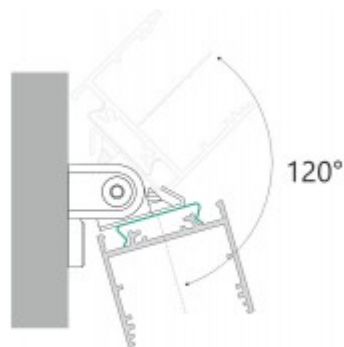

NUPHAR profil33 FLAT SURFACE

Prísazený profil pro LED pásy, materiál hliník, povrch černý, max šířka LED pásků w=30mm, rozměry 33,4x12,8mm, l=4000mm

Popis:

Prísazený profil pro LED pásy, materiál hliník, povrch surový/bílý/elix šedostříbrný mat/černý, max šířka LED pásků w=30mm, rozměry 33,4x12,8mm, lze dodat 2000mm

Další specifikace:

Použití: LED pásek zaručují větší záběr svícení do prostoru, např při montáži na strop všemi směry, při montáži pod kuchyňskou linku směrem dolů a podobně. Při použití mléčného, opálového difuzoru je asymetrické svícení potlačeno.

Výhodné vlastnosti: Dobrá cenová relace, možnost zakázkového řešení na objednávku.

Rozměry: dle typu. Uváděné rozměry jsou pouze informativní a výrobce je může změnit.

Materiál tělesa: Hliník.

Povrchová úprava tělesa: Dle jednotlivých variant na stránce níže

Podmínka montážní polohy: Není.

Ke zboží JE potřebné další příslušenství které NENÍ součástí balení výrobku: Světelný zdroj (není součástí balení), difuzor, koncovky, úchyty a pod NEJSOU součástí balení, lze objednat samostatně, viz doporučené příslušenství.

Záruka: 24 měsíců.

Obvyklá dodací lhůta: 3 týdny.

Obrázky produktu a ukázky realizace: