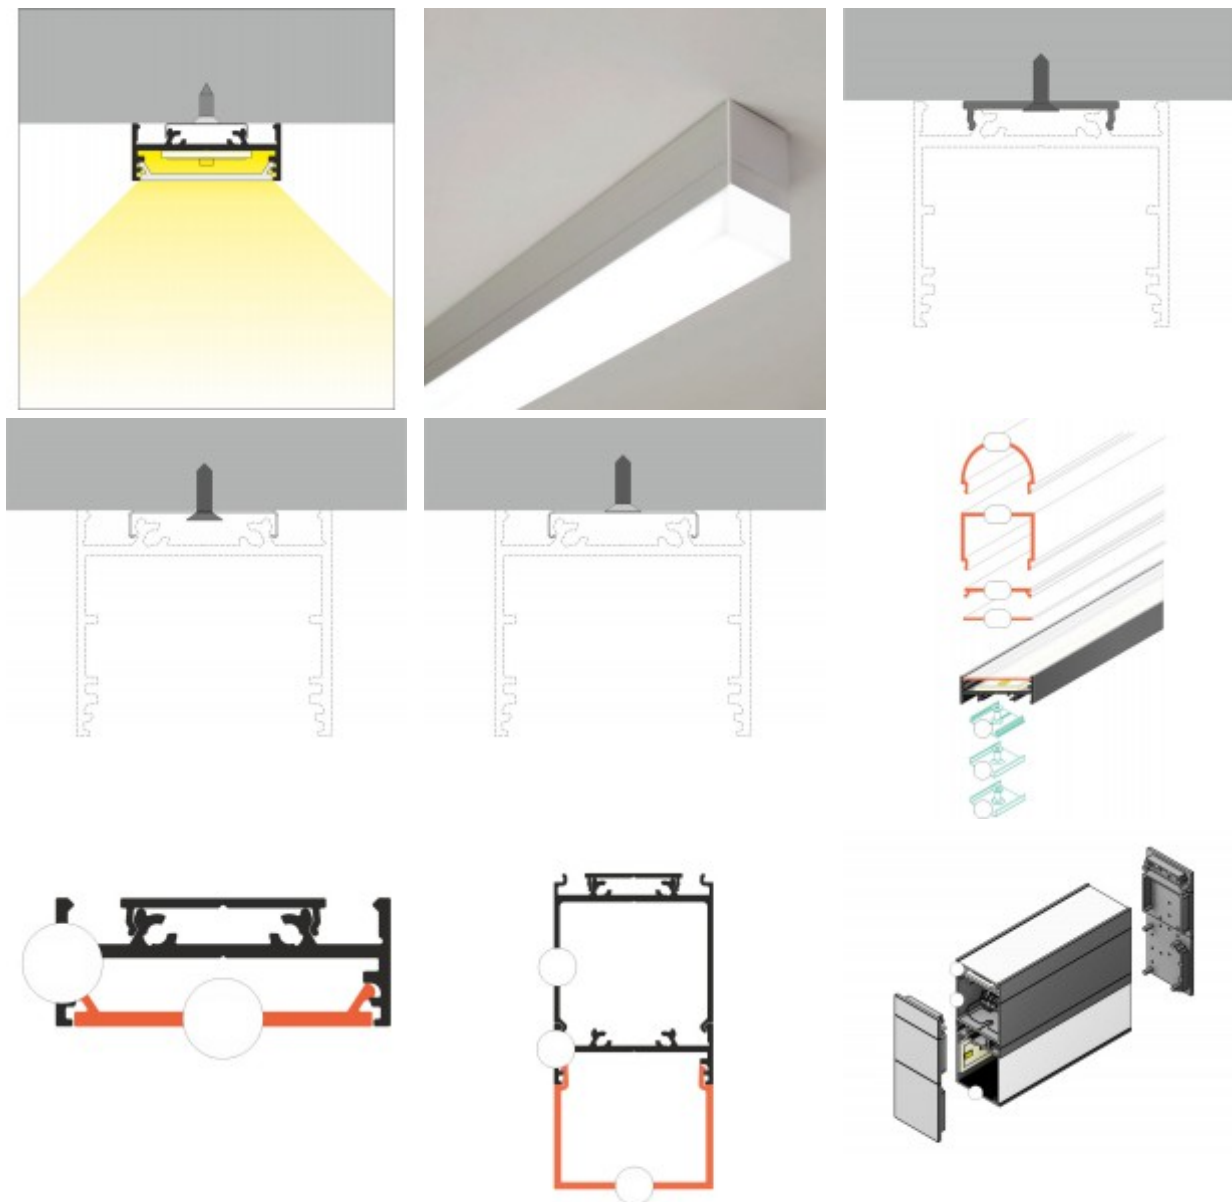

Kód	Název	Cena	Cena vč. DPH
E6959978	NUPHAR profil33 FLAT SURFACE - Přisazený profil pro LED pásky, materiál hliník, povrch černý, max šířka LED pásků w=30mm, rozměry 33,4x12,8mm, l=4000mm Dodavatel: A-LIGHT s.r.o., Vranovská 1226/94, 614 00 Brno, Česká republika. Tel.: +420 545 213 267, www.e-light.cz	1 054,50 Kč	1 275,95 Kč

Doporučené příslušenství:

Kód	Název	Cena	Cena vč. DPH
X3039999	DRŽÁK profilu T - Držák profilu, zahlobený, materiál hliník, povrch surový, 1ks v balení, rozměry 20,5x20x3,8mm Dodavatel: A-LIGHT s.r.o., Vranovská 1226/94, 614 00 Brno, Česká republika. Tel.: +420 545 213 267, www.e-light.cz	17,10 Kč	20,69 Kč
E6459961	NUPHAR DIFUZOR NA KLIP ČTVERCOVÝ - Difuzor k profilu pro LED pásky nacvakávací, čtvercový, materiál PMMA, povrch opál, propustnost 70%, rozměry 33,4x26mm, l=2000mm Dodavatel: A-LIGHT s.r.o., Vranovská 1226/94, 614 00 Brno, Česká republika. Tel.: +420 545 213 267, www.e-light.cz	421,10 Kč	509,53 Kč
E6539983	NUPHAR DIFUZOR NA KLIP - Difuzor k profilu pro LED pásky nacvakávací, materiál PMMA, povrch čirá, propustnost 93%, rozměry 30x4,3mm, l=2000mm Dodavatel: A-LIGHT s.r.o., Vranovská 1226/94, 614 00 Brno, Česká republika. Tel.: +420 545 213 267, www.e-light.cz	220,90 Kč	267,29 Kč
E6539961	NUPHAR DIFUZOR NA KLIP - Difuzor k profilu pro LED pásky nacvakávací, materiál PMMA, povrch opál, propustnost 70%, rozměry 30x4,3mm, l=2000mm Dodavatel: A-LIGHT s.r.o., Vranovská 1226/94, 614 00 Brno, Česká republika. Tel.: +420 545 213 267, www.e-light.cz	176,50 Kč	213,57 Kč