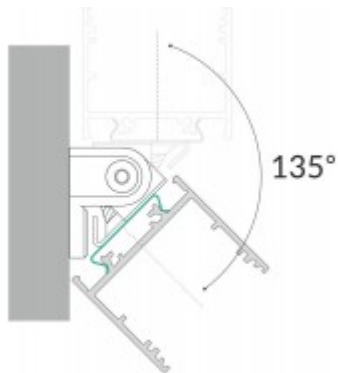

NUPHAR profil33 FLAT SURFACE

Prísazený profil pro LED pásy, materiál hliník, povrch černý, max šířka LED pásků w=30mm, rozměry 33,4x12,8mm, l=4000mm

Popis:

Prísazený profil pro LED pásy, materiál hliník, povrch surový/bílý/elix šedostříbrný mat/černý, max šířka LED pásků w=30mm, rozměry 33,4x12,8mm, lze dodat 2000mm

Další specifikace:

Použití: LED pásek zaručují větší záběr svícení do prostoru, např při montáži na strop všemi směry, při montáži pod kuchyňskou linku směrem dolů a podobně. Při použití mléčného, opálového difuzoru je asymetrické svícení potlačeno.

Výhodné vlastnosti: Dobrá cenová relace, možnost zakázkového řešení na objednávku.

Rozměry: dle typu. Uváděné rozměry jsou pouze informativní a výrobce je může změnit.

Materiál tělesa: Hliník.

Povrchová úprava tělesa: Dle jednotlivých variant na stránce níže

Podmínka montážní polohy: Není.

Ke zboží JE potřebné další příslušenství které NENÍ součástí balení výrobku: Světelný zdroj (není součástí balení), difuzor, koncovky, úchyty a pod NEJSOU součástí balení, lze objednat samostatně, viz doporučené příslušenství.

Záruka: 24 měsíců.

Obvyklá dodací lhůta: 3 týdny.

Obrázky produktu a ukázky realizace: