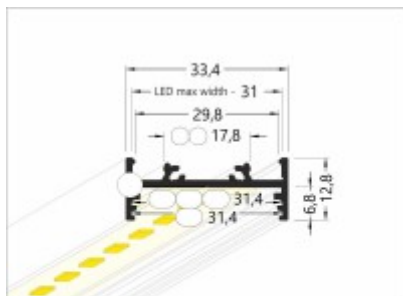

NUPHAR profil33 FLAT SURFACE

Prísazený profil pro LED pásy, materiál hliník, povrch černý, max šířka LED pásků w=30mm, rozměry 33,4x12,8mm, l=4000mm

Popis:

Prísazený profil pro LED pásy, materiál hliník, povrch surový/bílý/eloxy šedostříbrný mat/černý, max šířka LED pásků w=30mm, rozměry 33,4x12,8mm, lze dodat 2000mm

Další specifikace:

Použití: LED pásek zaručují větší záběr svícení do prostoru, např při montáži na strop všemi směry, při montáži pod kuchyňskou linku směrem dolů a podobně. Při použití mléčného, opálového difuzoru je asymetrické svícení potlačeno.

Výhodné vlastnosti: Dobrá cenová relace, možnost zakázkového řešení na objednávku.

Rozměry: dle typu. Uváděné rozměry jsou pouze informativní a výrobce je může změnit.

Materiál tělesa: Hliník.

Povrchová úprava tělesa: Dle jednotlivých variant na stránce níže

Podmínka montážní polohy: Není.

Ke zboží JE potřebné další příslušenství které NENÍ součástí balení výrobku: Světelný zdroj (není součástí balení), difuzor, koncovky, úchyty a pod NEJSOU součástí balení, lze objednat samostatně, viz doporučené příslušenství.

Záruka: 24 měsíců.

Obvyklá dodací lhůta: 3 týdny.

Obrázky produktu a ukázky realizace: