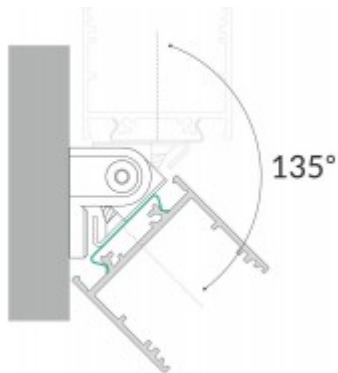

NUPHAR profil33 FLAT SURFACE

Prísazený profil pro LED pásy, materiál hliník, povrch černý, max šířka LED pásků w=30mm, rozměry 33,4x12,8mm, l=4000mm

Popis:

Prísazený profil pro LED pásy, materiál hliník, povrch surový/bílý/eloxy šedostříbrný mat/černý, max šířka LED pásků w=30mm, rozměry 33,4x12,8mm, lze dodat 2000mm

Další specifikace:

Použití: LED pásek zaručují větší záběr svícení do prostoru, např při montáži na strop všemi směry, při montáži pod kuchyňskou linku směrem dolů a podobně. Při použití mléčného, opálového difuzoru je asymetrické svícení potlačeno.

Výhodné vlastnosti: Dobrá cenová relace, možnost zakázkového řešení na objednávku.

Rozměry: dle typu. Uváděné rozměry jsou pouze informativní a výrobce je může změnit.

Materiál tělesa: Hliník.

Povrchová úprava tělesa: Dle jednotlivých variant na stránce níže

Podmínka montážní polohy: Není.

Ke zboží JE potřebné další příslušenství které NENÍ součástí balení výrobku: Světelný zdroj (není součástí balení), difuzor, koncovky, úchyty a pod NEJSOU součástí balení, lze objednat samostatně, viz doporučené příslušenství.

Záruka: 24 měsíců.

Obvyklá dodací lhůta: 3 týdny.

Obrázky produktu a ukázky realizace: