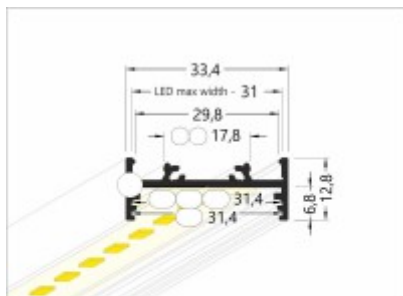

NUPHAR profil33 FLAT SURFACE

Prísazený profil pro LED pásy, materiál hliník, povrch černý, max šířka LED pásků w=30mm, rozměry 33,4x12,8mm, l=4000mm

Popis:

Prísazený profil pro LED pásy, materiál hliník, povrch surový/bílý/elix šedostříbrný mat/černý, max šířka LED pásků w=30mm, rozměry 33,4x12,8mm, lze dodat 2000mm

Další specifikace:

Použití: LED pásek zaručují větší záběr svícení do prostoru, např při montáži na strop všemi směry, při montáži pod kuchyňskou linku směrem dolů a podobně. Při použití mléčného, opálového difuzoru je asymetrické svícení potlačeno.

Výhodné vlastnosti: Dobrá cenová relace, možnost zakázkového řešení na objednávku.

Rozměry: dle typu. Uváděné rozměry jsou pouze informativní a výrobce je může změnit.

Materiál tělesa: Hliník.

Povrchová úprava tělesa: Dle jednotlivých variant na stránce níže

Podmínka montážní polohy: Není.

Ke zboží JE potřebné další příslušenství které NENÍ součástí balení výrobku: Světelný zdroj (není součástí balení), difuzor, koncovky, úchyty a pod NEJSOU součástí balení, lze objednat samostatně, viz doporučené příslušenství.

Záruka: 24 měsíců.

Obvyklá dodací lhůta: 3 týdny.

Obrázky produktu a ukázky realizace: