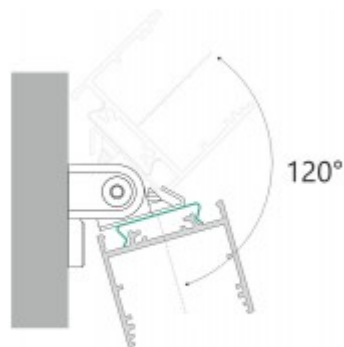

NUPHAR profil33 FLAT SURFACE

Prísazený profil pro LED pásy, materiál hliník, povrch černý, max šířka LED pásků w=30mm, rozměry 33,4x12,8mm, l=4000mm

Popis:

Prísazený profil pro LED pásy, materiál hliník, povrch surový/bílý/eloxy šedostříbrný mat/černý, max šířka LED pásků w=30mm, rozměry 33,4x12,8mm, lze dodat 2000mm

Další specifikace:

Použití: LED pásek zaručují větší záběr svícení do prostoru, např při montáži na strop všemi směry, při montáži pod kuchyňskou linku směrem dolů a podobně. Při použití mléčného, opálového difuzoru je asymetrické svícení potlačeno.

Výhodné vlastnosti: Dobrá cenová relace, možnost zakázkového řešení na objednávku.

Rozměry: dle typu. Uváděné rozměry jsou pouze informativní a výrobce je může změnit.

Materiál tělesa: Hliník.

Povrchová úprava tělesa: Dle jednotlivých variant na stránce níže

Podmínka montážní polohy: Není.

Ke zboží JE potřebné další příslušenství které NENÍ součástí balení výrobku: Světelný zdroj (není součástí balení), difuzor, koncovky, úchyty a pod NEJSOU součástí balení, lze objednat samostatně, viz doporučené příslušenství.

Záruka: 24 měsíců.

Obvyklá dodací lhůta: 3 týdny.

Obrázky produktu a ukázky realizace: