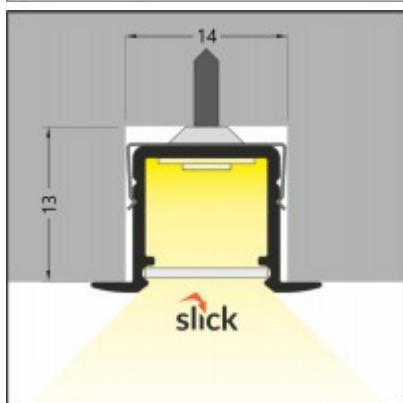

Kód	Název	Cena	Cena vč. DPH
V6959999	CANATIA profil - Vestavný, zápuštný profil pro LED pásky, materiál hliník, povrch surový, max šířka LED pásků w=10mm, rozměry 12x18,8mm, l=4000mm Dodavatel: A-LIGHT s.r.o., Vranovská 1226/94, 614 00 Brno, Česká republika. Tel.: +420 545 213 267, www.e-light.cz	342,70 Kč	414,67 Kč

Veškeré údaje uvedené na této stránce jsou pouze informativní a výrobce může skutečné vlastnosti výrobku z různých důvodů bez předchozího upozornění změnit. Proto je nutno se po zakoupení řídit technickými údaji a podmínkami uvedených u vlastního výrobku. Pokud skutečné vlastnosti výrobku techniky či jinak neodpovídají údajům uvedeným na této stránce, nebo požadavkům spotřebitele, lze zboží bez udání důvodu ve lhůtě stanovené zákonem vrátit.

Na veškeré zboží je vydáno prohlášení o shodě v souladu s nařízením vlády 17/2003 Sb.

Svítilna a jejich příslušenství jsou elektrotechnické výrobky a podmínky jejich instalace se řídí příslušnými harmonizovanými normami ČSN-EN. Vyhodnocení možnosti aplikace a provedení instalace musí provádět osoba s elektrotechnickou kvalifikací a platnými oprávněními. Neneseme odpovědnost za škody způsobené neodbornou instalací.

<https://www.e-light.cz/canatia-profil-v6959999-vestavnny-zapustny-hlinikovy-profil-pro-led-pasky-201613>