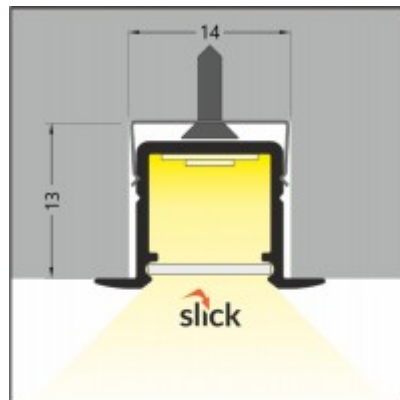

### Popis:

Vestavný, zápusťný profil pro LED pásky, materiál hliník, povrch surový/bílý/elix šedostříbrný mat/černý, max šířka LED pásků 10mm, rozměry 12x18,8mm, délka dle typu

### Další specifikace:

Použití: LED pásek zaručují větší záběr svícení do prostoru, např při montáži na strop směrem dolů, při montáži pod kuchyňskou linku směrem dolů a podobně. Při použití mléčného, opálového difuzoru je asymetrické svícení potlačeno.

### Obrázky produktu a ukázky realizace:

Kód	Název	Cena	Cena vč. DPH
V6959999	<b>CANATIA profil - Vestavný, zápuštný profil pro LED pásky, materiál hliník, povrch surový, max šířka LED pásků w=10mm, rozměry 12x18,8mm, l=4000mm</b> Dodavatel: A-LIGHT s.r.o., Vranovská 1226/94, 614 00 Brno, Česká republika. Tel.: +420 545 213 267, www.e-light.cz	342,70 Kč	414,67 Kč