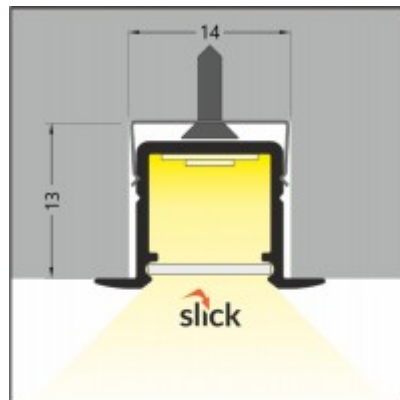

Kód	Název	Cena	Cena vč. DPH
V6959999	CANATIA profil - Vestavný, zápuštný profil pro LED pásky, materiál hliník, povrch surový, max šířka LED pásků w=10mm, rozměry 12x18,8mm, l=4000mm Dodavatel: A-LIGHT s.r.o., Vranovská 1226/94, 614 00 Brno, Česká republika. Tel.: +420 545 213 267, www.e-light.cz	342,70 Kč	414,67 Kč

Veškeré údaje uvedené na této stránce jsou pouze informativní a výrobce může skutečné vlastnosti výrobku z různých důvodů bez předchozího upozornění změnit. Proto je nutno se po zakoupení řídit technickými údaji a podmínkami uvedených u vlastního výrobku. Pokud skutečné vlastnosti výrobku techniky či jinak neodpovídají údajům uvedeným na této stránce, nebo požadavkům spotřebitele, lze zboží bez udání důvodu ve lhůtě stanovené zákonem vrátit.

Na veškeré zboží je vydáno prohlášení o shodě v souladu s nařízením vlády 17/2003 Sb.

Svítilna a jejich příslušenství jsou elektrotechnické výrobky a podmínky jejich instalace se řídí příslušnými harmonizovanými normami ČSN-EN. Vyhodnocení možnosti aplikace a provedení instalace musí provádět osoba s elektrotechnickou kvalifikací a platnými oprávněními. Neneseme odpovědnost za škody způsobené neodbornou instalací.

<https://www.e-light.cz/canatia-profil-v6959999-vestavnny-zapustny-hlinikovy-profil-pro-led-pasky-201613>