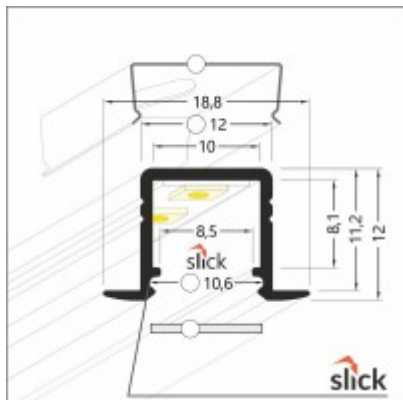

Kód	Název	Cena	Cena vč. DPH
V6959999	CANATIA profil - Vestavný, zápuštný profil pro LED pásky, materiál hliník, povrch surový, max šířka LED pásků w=10mm, rozměry 12x18,8mm, l=4000mm Dodavatel: A-LIGHT s.r.o., Vranovská 1226/94, 614 00 Brno, Česká republika. Tel.: +420 545 213 267, www.e-light.cz	342,70 Kč	414,67 Kč

Veškeré údaje uvedené na této stránce jsou pouze informativní a výrobce může skutečné vlastnosti výrobku z různých důvodů bez předchozího upozornění změnit. Proto je nutno se po zakoupení řídit technickými údaji a podmínkami uvedených u vlastního výrobku. Pokud skutečné vlastnosti výrobku techniky či jinak neodpovídají údajům uvedeným na této stránce, nebo požadavkům spotřebitele, lze zboží bez udání důvodu ve lhůtě stanovené zákonem vrátit.

Na veškeré zboží je vydáno prohlášení o shodě v souladu s nařízením vlády 17/2003 Sb.

Svítilna a jejich příslušenství jsou elektrotechnické výrobky a podmínky jejich instalace se řídí příslušnými harmonizovanými normami ČSN-EN. Vyhodnocení možnosti aplikace a provedení instalace musí provádět osoba s elektrotechnickou kvalifikací a platnými oprávněními. Neneseme odpovědnost za škody způsobené neodbornou instalací.

<https://www.e-light.cz/canatia-profil-v6959999-vestavnny-zapustny-hlinikovy-profil-pro-led-pasky-201613>