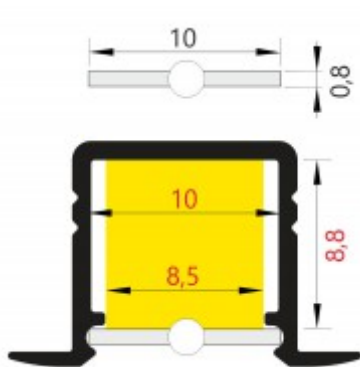

## CANATIA profil

**Vestavný, zápusťný profil pro LED pásky, materiál hliník, povrch surový, max šířka LED pásků w=10mm, rozměry 12x18,8mm, l=4000mm**

### Popis:

Vestavný, zápusťný profil pro LED pásky, materiál hliník, povrch surový/bílý/elix šedostříbrný mat/černý, max šířka LED pásků 10mm, rozměry 12x18,8mm, délka dle typu

### Obrázky produktu a ukázky realizace:

Kód	Název	Cena	Cena vč. DPH
V6959999	<b>CANATIA profil - Vestavný, zápuštný profil pro LED pásky, materiál hliník, povrch surový, max šířka LED pásků w=10mm, rozměry 12x18,8mm, l=4000mm</b> Dodavatel: A-LIGHT s.r.o., Vranovská 1226/94, 614 00 Brno, Česká republika. Tel.: +420 545 213 267, www.e-light.cz	342,70 Kč	414,67 Kč