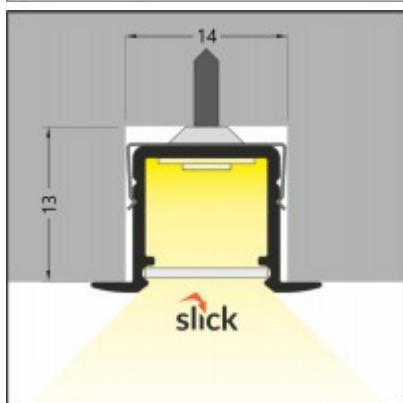

### Popis:

Vestavný, zápusťný profil pro LED pásky, materiál hliník, povrch surový/bílý/elix šedostříbrný mat/černý, max šířka LED pásků 10mm, rozměry 12x18,8mm, délka dle typu

### Další specifikace:

Použití: LED pásek zaručují větší záběr svícení do prostoru, např při montáži na strop směrem dolů, při montáži pod kuchyňskou linku směrem dolů a podobně. Při použití mléčného, opálového difuzoru je asymetrické svícení potlačeno.

### Obrázky produktu a ukázky realizace:

Kód	Název	Cena	Cena vč. DPH
V6959999	<b>CANATIA profil - Vestavný, zápuštný profil pro LED pásky, materiál hliník, povrch surový, max šířka LED pásků w=10mm, rozměry 12x18,8mm, l=4000mm</b> Dodavatel: A-LIGHT s.r.o., Vranovská 1226/94, 614 00 Brno, Česká republika. Tel.: +420 545 213 267, www.e-light.cz	342,70 Kč	414,67 Kč