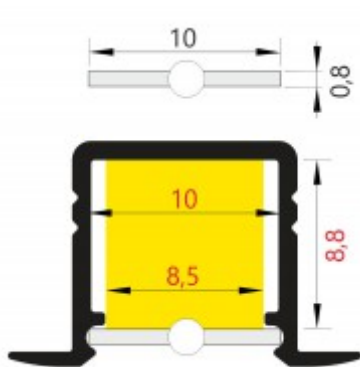

Kód	Název	Cena	Cena vč. DPH
V6959999	CANATIA profil - Vestavný, zápuštný profil pro LED pásky, materiál hliník, povrch surový, max šířka LED pásků w=10mm, rozměry 12x18,8mm, l=4000mm Dodavatel: A-LIGHT s.r.o., Vranovská 1226/94, 614 00 Brno, Česká republika. Tel.: +420 545 213 267, www.e-light.cz	342,70 Kč	414,67 Kč

Veškeré údaje uvedené na této stránce jsou pouze informativní a výrobce může skutečné vlastnosti výrobku z různých důvodů bez předchozího upozornění změnit. Proto je nutno se po zakoupení řídit technickými údaji a podmínkami uvedených u vlastního výrobku. Pokud skutečné vlastnosti výrobku techniky či jinak neodpovídají údajům uvedeným na této stránce, nebo požadavkům spotřebitele, lze zboží bez udání důvodu ve lhůtě stanovené zákonem vrátit.

Na veškeré zboží je vydáno prohlášení o shodě v souladu s nařízením vlády 17/2003 Sb.

Svítilna a jejich příslušenství jsou elektrotechnické výrobky a podmínky jejich instalace se řídí příslušnými harmonizovanými normami ČSN-EN. Vyhodnocení možnosti aplikace a provedení instalace musí provádět osoba s elektrotechnickou kvalifikací a platnými oprávněními. Neneseme odpovědnost za škody způsobené neodbornou instalací.

<https://www.e-light.cz/canatia-profil-v6959999-vestavnny-zapustny-hlinikovy-profil-pro-led-pasky-201613>