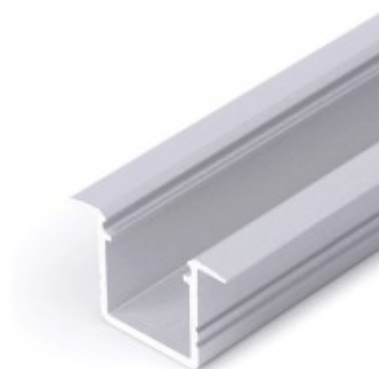

CANATIA profil

Vestavný, zápusťný profil pro LED pásky, materiál hliník, povrch surový, max šířka LED pásků w=10mm, rozměry 12x18,8mm, l=4000mm

Popis:

Vestavný, zápusťný profil pro LED pásky, materiál hliník, povrch surový/bílý/elix šedostříbrný mat/černý, max šířka LED pásků 10mm, rozměry 12x18,8mm, délka dle typu

Další specifikace:

Použití: LED pásek zaručují větší záběr svícení do prostoru, např při montáži na strop směrem dolů, při montáži pod kuchyňskou linku směrem dolů a podobně. Při použití mléčného, opálového difuzoru je asymetrické svícení potlačeno.

Výhodné vlastnosti: Dobrá cenová relace, možnost zakázkového řešení na objednávku.

Rozměry: dle typu. Uváděné rozměry jsou pouze informativní a výrobce je může změnit.

Materiál těleso: Hliník.

Povrchová úprava tělesa: Dle jednotlivých variant na stránce níže

Podmínka montážní polohy: Není.

Ke zboží JE potřebné další příslušenství které NENÍ součástí balení výrobku: Světelný zdroj (není součástí balení), difuzor, koncovky, úchyty a pod NEJSOU součástí balení, lze objednat samostatně, viz doporučené příslušenství.

Záruka: 24 měsíců.

Obvyklá dodací lhůta: 3 týdny.

Obrázky produktu a ukázky realizace: