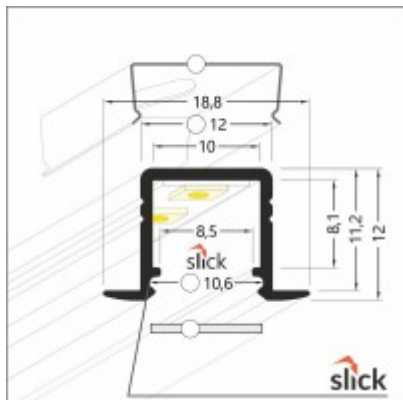

## CANATIA profil

**Vestavný, zápusťný profil pro LED pásky, materiál hliník, povrch surový, max šířka LED pásků w=10mm, rozměry 12x18,8mm, l=4000mm**

### Popis:

Vestavný, zápusťný profil pro LED pásky, materiál hliník, povrch surový/bílý/elix šedostříbrný mat/černý, max šířka LED pásků 10mm, rozměry 12x18,8mm, délka dle typu

### Obrázky produktu a ukázky realizace:

Kód	Název	Cena	Cena vč. DPH
V6959999	<b>CANATIA profil - Vestavný, zápuštný profil pro LED pásky, materiál hliník, povrch surový, max šířka LED pásků w=10mm, rozměry 12x18,8mm, l=4000mm</b> Dodavatel: A-LIGHT s.r.o., Vranovská 1226/94, 614 00 Brno, Česká republika. Tel.: +420 545 213 267, www.e-light.cz	342,70 Kč	414,67 Kč