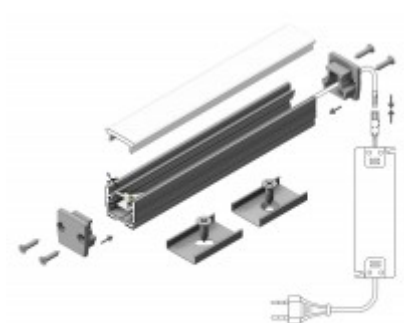

## FALLO profil DO PODLAHY

**Vestavný, zápusťný profil do podlahy pro LED pásky, materiál hliník, povrch elox šedostříbrný mat, max šířka LED pásků w=12mm, IK08, rozměry 15,8x13,7mm, l=4000mm**

### Popis:

Vestavný, zápusťný profil do podlahy pro LED pásky, materiál hliník, povrch elox šedostříbrný mat, max šířka LED pásků 12mm, IK08, rozměry 15,8x13,7mm, délka dle typu

### Další specifikace:

Použití: LED pásek zaručují větší záběr svícení do prostoru, např při montáži do podlahy směrem nahorů, při montáži na strop všemi směry a podobně. Při použití mléčného, opálového difuzoru je asymetrické svícení potlačeno.

### Obrázky produktu a ukázky realizace:

| 5 J

| Kód      | Název   | Cena      | Cena vč. DPH |
|----------|---|-----------|--------------|
| Y8909979 | <b>FALLO profil DO PODLAHY - Vestavný, zápusťný profil do podlahy pro LED pásky, materiál hliník, povrch elox šedostříbrný mat, max šířka LED pásků w=12mm, IK08, rozměry 15,8x13,7mm, l=4000mm</b><br><br>Dodavatel: A-LIGHT s.r.o., Vranovská 1226/94, 614 00 Brno, Česká republika. Tel.: +420 545 213 267, www.e-light.cz | 688,00 Kč | 832,48 Kč    |