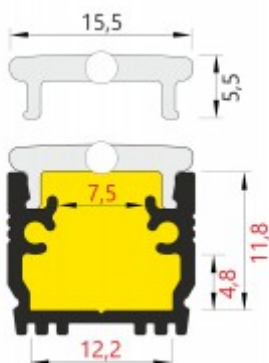

FALLO profil DO PODLAHY

Vestavný, zápusťný profil do podlahy pro LED pásky, materiál hliník, povrch elox šedostříbrný mat, max šířka LED pásků w=12mm, IK08, rozměry 15,8x13,7mm, l=4000mm

Popis:

Vestavný, zápusťný profil do podlahy pro LED pásky, materiál hliník, povrch elox šedostříbrný mat, max šířka LED pásků 12mm, IK08, rozměry 15,8x13,7mm, délka dle typu

Další specifikace:

Použití: LED pásek zaručují větší záběr svícení do prostoru, např při montáži do podlahy směrem nahorů, při montáži na strop všemi směry a podobně. Při použití mléčného, opálového difuzoru je asymetrické svícení potlačeno.

Výhodné vlastnosti: Dobrá cenová relace, možnost zakázkového řešení na objednávku.

Rozměry: dle typu. Uváděné rozměry jsou pouze informativní a výrobce je může změnit.

Materiál tělesa: Hliník.

Povrchová úprava tělesa: Elox.

Podmínka montážní polohy: Do podlahy.

Ke zboží JE potřebné další příslušenství které NENÍ součástí balení výrobku: Světelný zdroj (není součástí balení), difuzor, koncovky, úchyty a pod NEJSOU součástí balení, lze objednat samostatně, viz doporučené příslušenství.

Záruka: 24 měsíců.

Obvyklá dodací lhůta: 3 týdny.

Obrázky produktu a ukázky realizace: