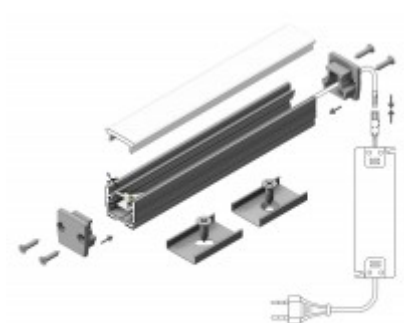

| 5 J

Kód	Název	Cena	Cena vč. DPH
Y8909979	FALLO profil DO PODLAHY - Vestavný, zápusťný profil do podlahy pro LED pásky, materiál hliník, povrch elox šedostříbrný mat, max šířka LED pásků w=12mm, IK08, rozměry 15,8x13,7mm, l=4000mm Dodavatel: A-LIGHT s.r.o., Vranovská 1226/94, 614 00 Brno, Česká republika. Tel.: +420 545 213 267, www.e-light.cz	688,00 Kč	832,48 Kč

Doporučené příslušenství:

Kód	Název	Cena	Cena vč. DPH
23379999	DPN - Držák profilu pro LED pásky, zápusťný, materiál nerez, povrch broušený, 1ks v balení, rozměry 16x22x5,6mm Dodavatel: A-LIGHT s.r.o., Vranovská 1226/94, 614 00 Brno, Česká republika. Tel.: +420 545 213 267, www.e-light.cz	16,70 Kč	20,21 Kč
23619999	DPN - Držák profilu pro LED pásky, pružný, materiál nerez, povrch broušený, 1ks v balení, rozměry 16x22x4mm Dodavatel: A-LIGHT s.r.o., Vranovská 1226/94, 614 00 Brno, Česká republika. Tel.: +420 545 213 267, www.e-light.cz	15,10 Kč	18,27 Kč
Y8039959	FALLO koncovka s otvorem - Koncovka profilu pro LED pásky s otvorem, materiál ABS, povrch stříbrná, rozměry 16,2x16,1x7mm Dodavatel: A-LIGHT s.r.o., Vranovská 1226/94, 614 00 Brno, Česká republika. Tel.: +420 545 213 267, www.e-light.cz	20,70 Kč	25,05 Kč
Y8039977	FALLO koncovka s otvorem - Koncovka profilu pro LED pásky s otvorem, materiál ABS, povrch šedá, rozměry 16,2x16,1x7mm Dodavatel: A-LIGHT s.r.o., Vranovská 1226/94, 614 00 Brno, Česká republika. Tel.: +420 545 213 267, www.e-light.cz	16,70 Kč	20,21 Kč