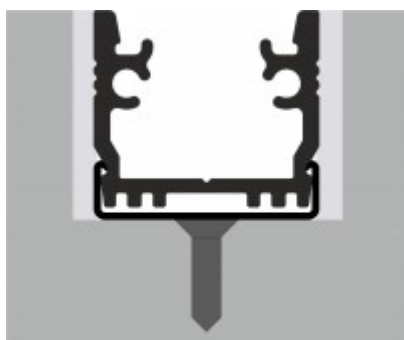

### Popis:

Vestavný, zápusťný profil do podlahy pro LED pásky, materiál hliník, povrch elox šedostříbrný mat, max šířka LED pásků 12mm, IK08, rozměry 15,8x13,7mm, délka dle typu

### Další specifikace:

Použití: LED pásek zaručují větší záběr svícení do prostoru, např při montáži do podlahy směrem nahorů, při montáži na strop všemi směry a podobně. Při použití mléčného, opálového difuzoru je asymetrické svícení potlačeno.

### Obrázky produktu a ukázky realizace:

| 5 J

| Kód      | Název   | Cena      | Cena vč. DPH |
|----------|---|-----------|--------------|
| Y8909979 | <b>FALLO profil DO PODLAHY - Vestavný, zápusťný profil do podlahy pro LED pásky, materiál hliník, povrch elox šedostříbrný mat, max šířka LED pásků w=12mm, IK08, rozměry 15,8x13,7mm, l=4000mm</b><br><br>Dodavatel: A-LIGHT s.r.o., Vranovská 1226/94, 614 00 Brno, Česká republika. Tel.: +420 545 213 267, www.e-light.cz | 688,00 Kč | 832,48 Kč    |