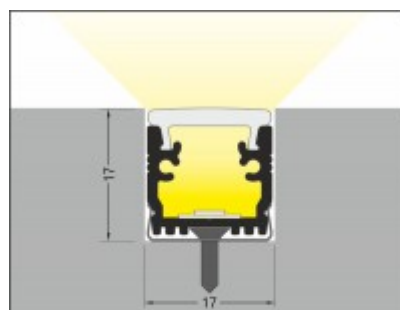

FALLO profil DO PODLAHY

Vestavný, zápusťný profil do podlahy pro LED pásky, materiál hliník, povrch elox šedostříbrný mat, max šířka LED pásků w=12mm, IK08, rozměry 15,8x13,7mm, l=4000mm

Popis:

Vestavný, zápusťný profil do podlahy pro LED pásky, materiál hliník, povrch elox šedostříbrný mat, max šířka LED pásků 12mm, IK08, rozměry 15,8x13,7mm, délka dle typu

Další specifikace:

Použití: LED pásek zaručují větší záběr svícení do prostoru, např při montáži do podlahy směrem nahorů, při montáži na strop všemi směry a podobně. Při použití mléčného, opálového difuzoru je asymetrické svícení potlačeno.

Výhodné vlastnosti: Dobrá cenová relace, možnost zakázkového řešení na objednávku.

Rozměry: dle typu. Uváděné rozměry jsou pouze informativní a výrobce je může změnit.

Materiál tělesa: Hliník.

Povrchová úprava tělesa: Elox.

Podmínka montážní polohy: Do podlahy.

Ke zboží JE potřebné další příslušenství které NENÍ součástí balení výrobku: Světelný zdroj (není součástí balení), difuzor, koncovky, úchyty a pod NEJSOU součástí balení, lze objednat samostatně, viz doporučené příslušenství.

Záruka: 24 měsíců.

Obvyklá dodací lhůta: 3 týdny.

Obrázky produktu a ukázky realizace: