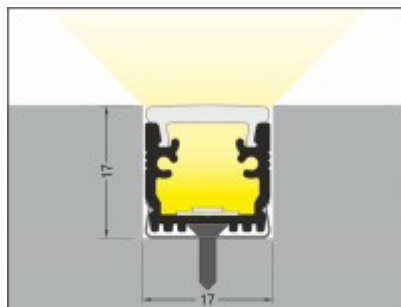

FALLO profil DO PODLAHY

Vestavný, zápusťný profil do podlahy pro LED pásky, materiál hliník, povrch elox šedostříbrný mat, max šířka LED pásků w=12mm, IK08, rozměry 15,8x13,7mm, l=4000mm

Popis:

Vestavný, zápusťný profil do podlahy pro LED pásky, materiál hliník, povrch elox šedostříbrný mat, max šířka LED pásků 12mm, IK08, rozměry 15,8x13,7mm, délka dle typu

Další specifikace:

Použití: LED pásek zaručují větší záběr svícení do prostoru, např při montáži do podlahy směrem nahorů, při montáži na strop všemi směry a podobně. Při použití mléčného, opálového difuzoru je asymetrické svícení potlačeno.

Výhodné vlastnosti: Dobrá cenová relace, možnost zakázkového řešení na objednávku.

Rozměry: dle typu. Uváděné rozměry jsou pouze informativní a výrobce je může změnit.

Materiál těleso: Hliník.

Povrchová úprava tělesa: Elox.

Podmínka montážní polohy: Do podlahy.

Ke zboží JE potřebné další příslušenství které NENÍ součástí balení výrobku: Světelný zdroj (není součástí balení), difuzor, koncovky, úchyty a pod NEJSOU součástí balení, lze objednat samostatně, viz doporučené příslušenství.

Záruka: 24 měsíců.

Obvyklá dodací lhůta: 3 týdny.

Obrázky produktu a ukázky realizace: