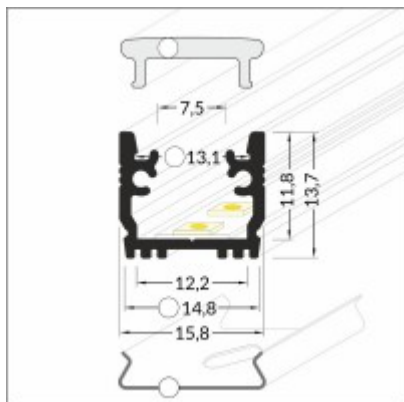

FALLO profil DO PODLAHY

Vestavný, zápusťný profil do podlahy pro LED pásky, materiál hliník, povrch elox šedostříbrný mat, max šířka LED pásků w=12mm, IK08, rozměry 15,8x13,7mm, l=4000mm

Popis:

Vestavný, zápusťný profil do podlahy pro LED pásky, materiál hliník, povrch elox šedostříbrný mat, max šířka LED pásků 12mm, IK08, rozměry 15,8x13,7mm, délka dle typu

Záruka: 24 měsíců.

Obvyklá dodací lhůta: 3 týdny.

Obrázky produktu a ukázky realizace:

| 5 J

Kód	Název	Cena	Cena vč. DPH
Y8909979	FALLO profil DO PODLAHY - Vestavný, zápusťný profil do podlahy pro LED pásy, materiál hliník, povrch elox šedostříbrný mat, max šířka LED pásků w=12mm, IK08, rozměry 15,8x13,7mm, l=4000mm Dodavatel: A-LIGHT s.r.o., Vranovská 1226/94, 614 00 Brno, Česká republika. Tel.: +420 545 213 267, www.e-light.cz	688,00 Kč	832,48 Kč