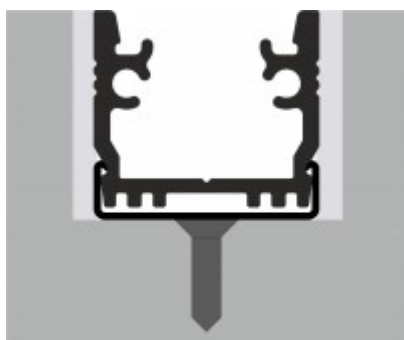

| 5 J

Kód	Název	Cena	Cena vč. DPH
Y8909979	FALLO profil DO PODLAHY - Vestavný, zápusťný profil do podlahy pro LED pásky, materiál hliník, povrch elox šedostříbrný mat, max šířka LED pásků w=12mm, IK08, rozměry 15,8x13,7mm, l=4000mm Dodavatel: A-LIGHT s.r.o., Vranovská 1226/94, 614 00 Brno, Česká republika. Tel.: +420 545 213 267, www.e-light.cz	688,00 Kč	832,48 Kč

Doporučené příslušenství:

Kód	Název	Cena	Cena vč. DPH
23379999	DPN - Držák profilu pro LED pásky, zápusťný, materiál nerez, povrch broušený, 1ks v balení, rozměry 16x22x5,6mm Dodavatel: A-LIGHT s.r.o., Vranovská 1226/94, 614 00 Brno, Česká republika. Tel.: +420 545 213 267, www.e-light.cz	16,70 Kč	20,21 Kč
23619999	DPN - Držák profilu pro LED pásky, pružný, materiál nerez, povrch broušený, 1ks v balení, rozměry 16x22x4mm Dodavatel: A-LIGHT s.r.o., Vranovská 1226/94, 614 00 Brno, Česká republika. Tel.: +420 545 213 267, www.e-light.cz	15,10 Kč	18,27 Kč
Y8039959	FALLO koncovka s otvorem - Koncovka profilu pro LED pásky s otvorem, materiál ABS, povrch stříbrná, rozměry 16,2x16,1x7mm Dodavatel: A-LIGHT s.r.o., Vranovská 1226/94, 614 00 Brno, Česká republika. Tel.: +420 545 213 267, www.e-light.cz	20,70 Kč	25,05 Kč
Y8039977	FALLO koncovka s otvorem - Koncovka profilu pro LED pásky s otvorem, materiál ABS, povrch šedá, rozměry 16,2x16,1x7mm Dodavatel: A-LIGHT s.r.o., Vranovská 1226/94, 614 00 Brno, Česká republika. Tel.: +420 545 213 267, www.e-light.cz	16,70 Kč	20,21 Kč