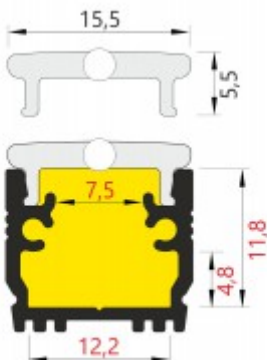

FALLO profil DO PODLAHY

Vestavný, zápusťný profil do podlahy pro LED pásky, materiál hliník, povrch elox šedostříbrný mat, max šířka LED pásků w=12mm, IK08, rozměry 15,8x13,7mm, l=4000mm

Popis:

Vestavný, zápusťný profil do podlahy pro LED pásky, materiál hliník, povrch elox šedostříbrný mat, max šířka LED pásků 12mm, IK08, rozměry 15,8x13,7mm, délka dle typu

Další specifikace:

Použití: LED pásek zaručují větší záběr svícení do prostoru, např při montáži do podlahy směrem nahorů, při montáži na strop všemi směry a podobně. Při použití mléčného, opálového difuzoru je asymetrické svícení potlačeno.

Výhodné vlastnosti: Dobrá cenová relace, možnost zakázkového řešení na objednávku.

Rozměry: dle typu. Uváděné rozměry jsou pouze informativní a výrobce je může změnit.

Materiál těleso: Hliník.

Povrchová úprava tělesa: Elox.

Podmínka montážní polohy: Do podlahy.

Ke zboží JE potřebné další příslušenství které NENÍ součástí balení výrobku: Světelný zdroj (není součástí balení), difuzor, koncovky, úchyty a pod NEJSOU součástí balení, lze objednat samostatně, viz doporučené příslušenství.

Záruka: 24 měsíců.

Obvyklá dodací lhůta: 3 týdny.

Obrázky produktu a ukázky realizace: