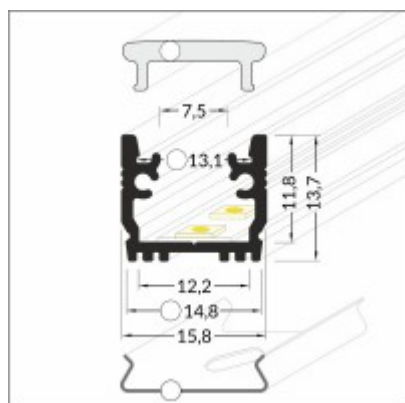

## FALLO profil DO PODLAHY

**Vestavný, zápusťný profil do podlahy pro LED pásky, materiál hliník, povrch elox šedostříbrný mat, max šířka LED pásků w=12mm, IK08, rozměry 15,8x13,7mm, l=4000mm**

### Popis:

Vestavný, zápusťný profil do podlahy pro LED pásky, materiál hliník, povrch elox šedostříbrný mat, max šířka LED pásků 12mm, IK08, rozměry 15,8x13,7mm, délka dle typu

### Obrázky produktu a ukázky realizace:

| 5 J

| Kód      | Název   | Cena      | Cena vč. DPH |
|----------|---|-----------|--------------|
| Y8909979 | <b>FALLO profil DO PODLAHY - Vestavný, zápusťný profil do podlahy pro LED pásky, materiál hliník, povrch elox šedostříbrný mat, max šířka LED pásků w=12mm, IK08, rozměry 15,8x13,7mm, l=4000mm</b><br><br>Dodavatel: A-LIGHT s.r.o., Vranovská 1226/94, 614 00 Brno, Česká republika. Tel.: +420 545 213 267, www.e-light.cz | 688,00 Kč | 832,48 Kč    |