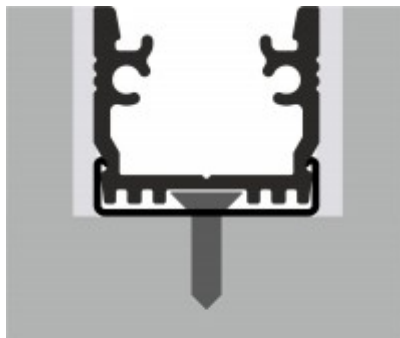

| 5 J

Kód	Název	Cena	Cena vč. DPH
Y8909979	FALLO profil DO PODLAHY - Vestavný, zápusťný profil do podlahy pro LED pásky, materiál hliník, povrch elox šedostříbrný mat, max šířka LED pásků w=12mm, IK08, rozměry 15,8x13,7mm, l=4000mm Dodavatel: A-LIGHT s.r.o., Vranovská 1226/94, 614 00 Brno, Česká republika. Tel.: +420 545 213 267, www.e-light.cz	688,00 Kč	832,48 Kč

Doporučené příslušenství:

Kód	Název	Cena	Cena vč. DPH
23379999	DPN - Držák profilu pro LED pásky, zápusťný, materiál nerez, povrch broušený, 1ks v balení, rozměry 16x22x5,6mm Dodavatel: A-LIGHT s.r.o., Vranovská 1226/94, 614 00 Brno, Česká republika. Tel.: +420 545 213 267, www.e-light.cz	16,70 Kč	20,21 Kč
23619999	DPN - Držák profilu pro LED pásky, pružný, materiál nerez, povrch broušený, 1ks v balení, rozměry 16x22x4mm Dodavatel: A-LIGHT s.r.o., Vranovská 1226/94, 614 00 Brno, Česká republika. Tel.: +420 545 213 267, www.e-light.cz	15,10 Kč	18,27 Kč
Y8039959	FALLO koncovka s otvorem - Koncovka profilu pro LED pásky s otvorem, materiál ABS, povrch stříbrná, rozměry 16,2x16,1x7mm Dodavatel: A-LIGHT s.r.o., Vranovská 1226/94, 614 00 Brno, Česká republika. Tel.: +420 545 213 267, www.e-light.cz	20,70 Kč	25,05 Kč
Y8039977	FALLO koncovka s otvorem - Koncovka profilu pro LED pásky s otvorem, materiál ABS, povrch šedá, rozměry 16,2x16,1x7mm Dodavatel: A-LIGHT s.r.o., Vranovská 1226/94, 614 00 Brno, Česká republika. Tel.: +420 545 213 267, www.e-light.cz	16,70 Kč	20,21 Kč