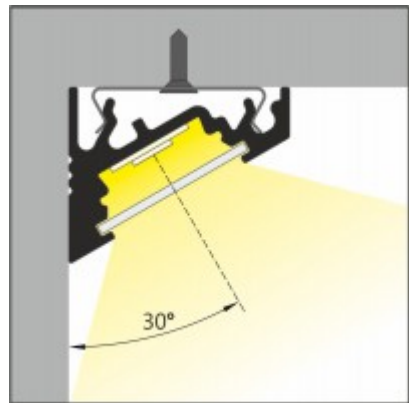

CHIMA profil

Prísazený, rohový profil pro LED pásy, sklon 60° nebo 30°, materiál hliník, povrch elox, max šířka LED pásků w=10mm, rozměry 16x20mm, l=2000mm

Popis:

Prísazený, rohový profil pro LED pásy, sklon 60° nebo 30°, materiál hliník, povrch surový/bílý/elox šedostříbrný mat/černý, max šířka LED pásků 10mm, rozměry 16x20mm, délka dle typu

Další specifikace:

Použití: LED pásek zaručují větší záběr svícení do prostoru, např při montáži pod kuchyňskou linku všemi směry, při montáži do rohu stropu všemi směry a podobně. Při použití mléčného, opálového difuzoru je asymetrické svícení potlačeno.

Záruka: 24 měsíců.

Obvyklá dodací lhůta: 3 týdny.

Obrázky produktu a ukázky realizace:

Kód	Název	Cena	Cena vč. DPH
16949979	CHIMA profil - Přisazený, rohový profil pro LED pásky, sklon 60° nebo 30°, materiál hliník, povrch elox, max šířka LED pásků w=10mm, rozměry 16x20mm, l=2000mm	249,10 Kč	301,41 Kč
Dodavatel: A-LIGHT s.r.o., Vranovská 1226/94, 614 00 Brno, Česká republika. Tel.: +420 545 213 267, www.e-light.cz			