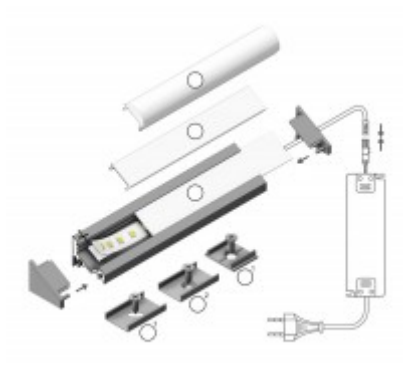

CHIMA profil

Prísazený, rohový profil pro LED pásy, sklon 60° nebo 30°, materiál hliník, povrch elox, max šířka LED pásků w=10mm, rozměry 16x20mm, l=2000mm

Popis:

Prísazený, rohový profil pro LED pásy, sklon 60° nebo 30°, materiál hliník, povrch surový/bílý/elox šedostříbrný mat/černý, max šířka LED pásků 10mm, rozměry 16x20mm, délka dle typu

Další specifikace:

Použití: LED pásek zaručují větší záběr svícení do prostoru, např při montáži pod kuchyňskou linku všemi směry, při montáži do rohu stropu všemi směry a podobně. Při použití mléčného, opálového difuzoru je asymetrické svícení potlačeno.

Záruka: 24 měsíců.

Obvyklá dodací lhůta: 3 týdny.

Obrázky produktu a ukázky realizace:

Kód	Název	Cena	Cena vč. DPH
16949979	CHIMA profil - Přisazený, rohový profil pro LED pásky, sklon 60° nebo 30°, materiál hliník, povrch elox, max šířka LED pásků w=10mm, rozměry 16x20mm, l=2000mm	249,10 Kč	301,41 Kč
Dodavatel: A-LIGHT s.r.o., Vranovská 1226/94, 614 00 Brno, Česká republika. Tel.: +420 545 213 267, www.e-light.cz			