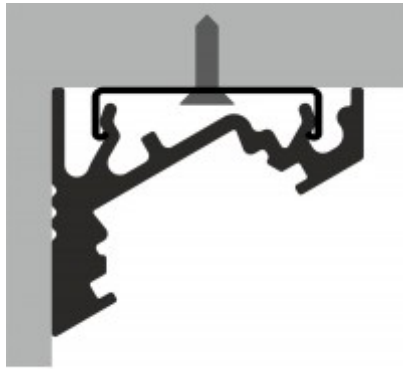

Další specifikace:

Použití: LED pásek zaručují větší záběr svícení do prostoru, např při montáži pod kuchyňskou linku všemi směry, při montáži do rohu stropu všemi směry a podobně. Při použití mléčného, opálového difuzoru je asymetrické svícení potlačeno.

Záruka: 24 měsíců.

Obvyklá dodací lhůta: 3 týdny.

Obrázky produktu a ukázky realizace:

Kód	Název	Cena	Cena vč. DPH
16949979	CHIMA profil - Přisazený, rohový profil pro LED pásky, sklon 60° nebo 30°, materiál hliník, povrch elox, max šířka LED pásků w=10mm, rozměry 16x20mm, l=2000mm	249,10 Kč	301,41 Kč
Dodavatel: A-LIGHT s.r.o., Vranovská 1226/94, 614 00 Brno, Česká republika. Tel.: +420 545 213 267, www.e-light.cz			