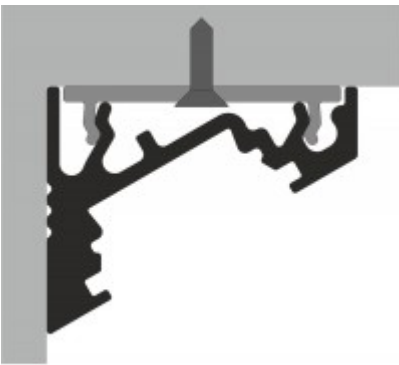

CHIMA profil

Prísazený, rohový profil pro LED pásy, sklon 60° nebo 30°, materiál hliník, povrch elox, max šířka LED pásků w=10mm, rozměry 16x20mm, l=2000mm

Popis:

Prísazený, rohový profil pro LED pásy, sklon 60° nebo 30°, materiál hliník, povrch surový/bílý/elox šedostříbrný mat/černý, max šířka LED pásků 10mm, rozměry 16x20mm, délka dle typu

Další specifikace:

Použití: LED pásek zaručují větší záběr svícení do prostoru, např při montáži pod kuchyňskou linku všemi směry, při montáži do rohu stropu všemi směry a podobně. Při použití mléčného, opálového difuzoru je asymetrické svícení potlačeno.

Záruka: 24 měsíců.

Obvyklá dodací lhůta: 3 týdny.

Obrázky produktu a ukázky realizace:

Kód	Název	Cena	Cena vč. DPH
16949979	CHIMA profil - Přisazený, rohový profil pro LED pásky, sklon 60° nebo 30°, materiál hliník, povrch elox, max šířka LED pásků w=10mm, rozměry 16x20mm, l=2000mm	249,10 Kč	301,41 Kč
Dodavatel: A-LIGHT s.r.o., Vranovská 1226/94, 614 00 Brno, Česká republika. Tel.: +420 545 213 267, www.e-light.cz			