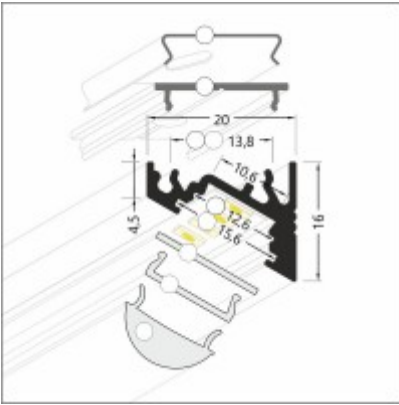

CHIMA profil

Prísazený, rohový profil pro LED pásy, sklon 60° nebo 30°, materiál hliník, povrch elox, max šířka LED pásků w=10mm, rozměry 16x20mm, l=2000mm

Popis:

Prísazený, rohový profil pro LED pásy, sklon 60° nebo 30°, materiál hliník, povrch surový/bílý/elox šedostříbrný mat/černý, max šířka LED pásků 10mm, rozměry 16x20mm, délka dle typu

Další specifikace:

Použití: LED pásek zaručují větší záběr svícení do prostoru, např při montáži pod kuchyňskou linku všemi směry, při montáži do rohu stropu všemi směry a podobně. Při použití mléčného, opálového difuzoru je asymetrické svícení potlačeno.

Záruka: 24 měsíců.

Obvyklá dodací lhůta: 3 týdny.

Obrázky produktu a ukázky realizace:

Kód	Název	Cena	Cena vč. DPH
16949979	CHIMA profil - Přisazený, rohový profil pro LED pásky, sklon 60° nebo 30°, materiál hliník, povrch elox, max šířka LED pásků w=10mm, rozměry 16x20mm, l=2000mm	249,10 Kč	301,41 Kč
Dodavatel: A-LIGHT s.r.o., Vranovská 1226/94, 614 00 Brno, Česká republika. Tel.: +420 545 213 267, www.e-light.cz			