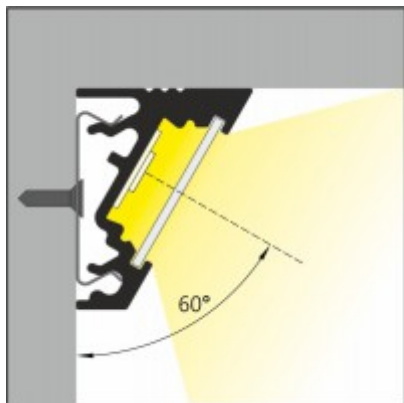

CHIMA profil

Prísazený, rohový profil pro LED pásy, sklon 60° nebo 30°, materiál hliník, povrch elox, max šířka LED pásků w=10mm, rozměry 16x20mm, l=2000mm

Popis:

Prísazený, rohový profil pro LED pásy, sklon 60° nebo 30°, materiál hliník, povrch surový/bílý/elox šedostříbrný mat/černý, max šířka LED pásků 10mm, rozměry 16x20mm, délka dle typu

Další specifikace:

Použití: LED pásek zaručují větší záběr svícení do prostoru, např při montáži pod kuchyňskou linku všemi směry, při montáži do rohu stropu všemi směry a podobně. Při použití mléčného, opálového difuzoru je asymetrické svícení potlačeno.

Záruka: 24 měsíců.

Obvyklá dodací lhůta: 3 týdny.

Obrázky produktu a ukázky realizace:

Kód	Název	Cena	Cena vč. DPH
16949979	CHIMA profil - Přisazený, rohový profil pro LED pásky, sklon 60° nebo 30°, materiál hliník, povrch elox, max šířka LED pásků w=10mm, rozměry 16x20mm, l=2000mm	249,10 Kč	301,41 Kč
Dodavatel: A-LIGHT s.r.o., Vranovská 1226/94, 614 00 Brno, Česká republika. Tel.: +420 545 213 267, www.e-light.cz			