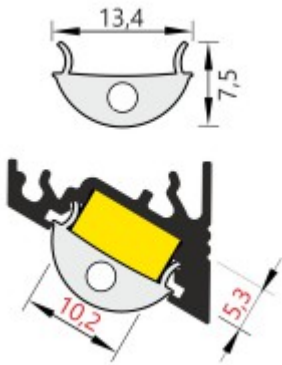

CHIMA profil

Prísazený, rohový profil pro LED pásy, sklon 60° nebo 30°, materiál hliník, povrch elox, max šířka LED pásků w=10mm, rozměry 16x20mm, l=2000mm

Popis:

Prísazený, rohový profil pro LED pásy, sklon 60° nebo 30°, materiál hliník, povrch surový/bílý/elox šedostříbrný mat/černý, max šířka LED pásků 10mm, rozměry 16x20mm, délka dle typu

Záruka: 24 měsíců.

Obvyklá dodací lhůta: 3 týdny.

Obrázky produktu a ukázky realizace:

Kód	Název	Cena	Cena vč. DPH
16949979	CHIMA profil - Přisazený, rohový profil pro LED pásky, sklon 60° nebo 30°, materiál hliník, povrch elox, max šířka LED pásků w=10mm, rozměry 16x20mm, l=2000mm	249,10 Kč	301,41 Kč
Dodavatel: A-LIGHT s.r.o., Vranovská 1226/94, 614 00 Brno, Česká republika. Tel.: +420 545 213 267, www.e-light.cz			