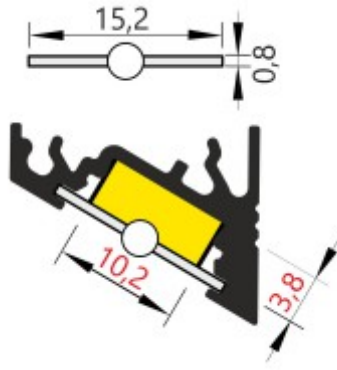

CHIMA profil

Prísazený, rohový profil pro LED pásy, sklon 60° nebo 30°, materiál hliník, povrch elox, max šířka LED pásků w=10mm, rozměry 16x20mm, l=2000mm

Popis:

Prísazený, rohový profil pro LED pásy, sklon 60° nebo 30°, materiál hliník, povrch surový/bílý/elox šedostříbrný mat/černý, max šířka LED pásků 10mm, rozměry 16x20mm, délka dle typu

Záruka: 24 měsíců.

Obvyklá dodací lhůta: 3 týdny.

Obrázky produktu a ukázky realizace:

Kód	Název	Cena	Cena vč. DPH
16949979	CHIMA profil - Přisazený, rohový profil pro LED pásky, sklon 60° nebo 30°, materiál hliník, povrch elox, max šířka LED pásků w=10mm, rozměry 16x20mm, l=2000mm	249,10 Kč	301,41 Kč
Dodavatel: A-LIGHT s.r.o., Vranovská 1226/94, 614 00 Brno, Česká republika. Tel.: +420 545 213 267, www.e-light.cz			