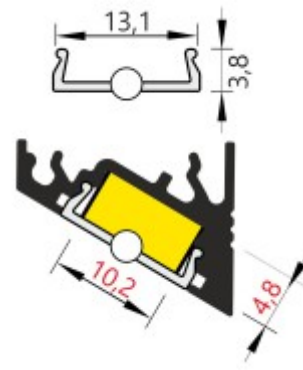

CHIMA profil

Prísazený, rohový profil pro LED pásy, sklon 60° nebo 30°, materiál hliník, povrch elox, max šířka LED pásků w=10mm, rozměry 16x20mm, l=2000mm

Popis:

Prísazený, rohový profil pro LED pásy, sklon 60° nebo 30°, materiál hliník, povrch surový/bílý/elox šedostříbrný mat/černý, max šířka LED pásků 10mm, rozměry 16x20mm, délka dle typu

Záruka: 24 měsíců.

Obvyklá dodací lhůta: 3 týdny.

Obrázky produktu a ukázky realizace:

Kód	Název	Cena	Cena vč. DPH
16949979	CHIMA profil - Přisazený, rohový profil pro LED pásky, sklon 60° nebo 30°, materiál hliník, povrch elox, max šířka LED pásků w=10mm, rozměry 16x20mm, l=2000mm	249,10 Kč	301,41 Kč
Dodavatel: A-LIGHT s.r.o., Vranovská 1226/94, 614 00 Brno, Česká republika. Tel.: +420 545 213 267, www.e-light.cz			