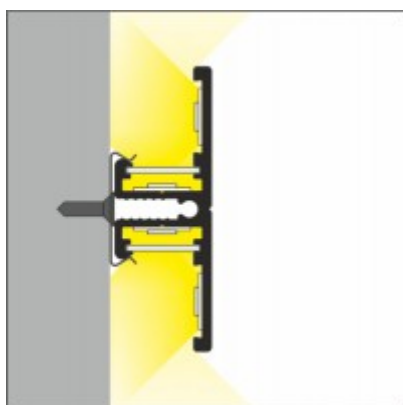

Kód	Název	Cena	Cena vč. DPH
09969997	BELLIS profil - Nástěnný, přisazený profil pro LED pásky, materiál hliník, povrch černý, max šířka LED pásků w=10mm, rozměry 40x13,5mm, l=2000mm, svítí nahoru/dolů	541,30 Kč	654,97 Kč
Dodavatel: A-LIGHT s.r.o., Vranovská 1226/94, 614 00 Brno, Česká republika. Tel.: +420 545 213 267, www.e-light.cz			

Veškeré údaje uvedené na této stránce jsou pouze informativní a výrobce může skutečné vlastnosti výrobku z různých důvodů bez předchozího upozornění změnit. Proto je nutno se po zakoupení řídit technickými údaji a podmínkami uvedených u vlastního výrobku. Pokud skutečné vlastnosti výrobku techniky či jinak neodpovídají údajům uvedeným na této stránce, nebo požadavkům spotřebitele, lze zboží bez udání důvodu ve lhůtě stanovené zákonem vrátit.

Na veškeré zboží je vydáno prohlášení o shodě v souladu s nařízením vlády 17/2003 Sb.

Svítilna a jejich příslušenství jsou elektrotechnické výrobky a podmínky jejich instalace se řídí příslušnými harmonizovanými normami ČSN-EN. Vyhodnocení možnosti aplikace a provedení instalace musí provádět osoba s elektrotechnickou kvalifikací a platnými oprávněními. Neneseme odpovědnost za škody způsobené neodbornou instalací.