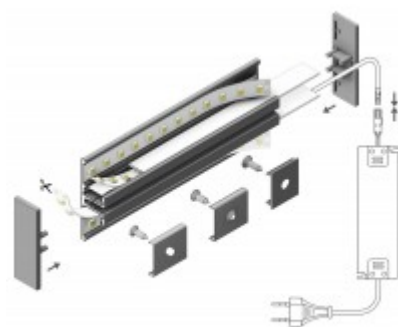

Kód	Název	Cena	Cena vč. DPH
09969997	BELLIS profil - Nástěnný, přisazený profil pro LED pásky, materiál hliník, povrch černý, max šířka LED pásků w=10mm, rozměry 40x13,5mm, l=2000mm, svítí nahoru/dolů	541,30 Kč	654,97 Kč
Dodavatel: A-LIGHT s.r.o., Vranovská 1226/94, 614 00 Brno, Česká republika. Tel.: +420 545 213 267, www.e-light.cz			

Veškeré údaje uvedené na této stránce jsou pouze informativní a výrobce může skutečné vlastnosti výrobku z různých důvodů bez předchozího upozornění změnit. Proto je nutno se po zakoupení řídit technickými údaji a podmínkami uvedených u vlastního výrobku. Pokud skutečné vlastnosti výrobku techniky či jinak neodpovídají údajům uvedeným na této stránce, nebo požadavkům spotřebitele, lze zboží bez udání důvodu ve lhůtě stanovené zákonem vrátit.

Na veškeré zboží je vydáno prohlášení o shodě v souladu s nařízením vlády 17/2003 Sb.

Svítilna a jejich příslušenství jsou elektrotechnické výrobky a podmínky jejich instalace se řídí příslušnými harmonizovanými normami ČSN-EN. Vyhodnocení možnosti aplikace a provedení instalace musí provádět osoba s elektrotechnickou kvalifikací a platnými oprávněními. Neneseme odpovědnost za škody způsobené neodbornou instalací.