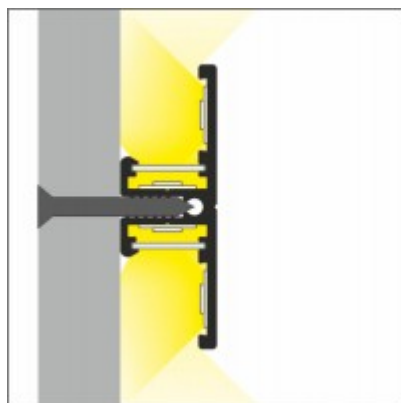

Kód	Název	Cena	Cena vč. DPH
09969997	BELLIS profil - Nástěnný, přisazený profil pro LED pásky, materiál hliník, povrch černý, max šířka LED pásků w=10mm, rozměry 40x13,5mm, l=2000mm, svítí nahoru/dolů	541,30 Kč	654,97 Kč
Dodavatel: A-LIGHT s.r.o., Vranovská 1226/94, 614 00 Brno, Česká republika. Tel.: +420 545 213 267, www.e-light.cz			

Veškeré údaje uvedené na této stránce jsou pouze informativní a výrobce může skutečné vlastnosti výrobku z různých důvodů bez předchozího upozornění změnit. Proto je nutno se po zakoupení řídit technickými údaji a podmínkami uvedených u vlastního výrobku. Pokud skutečné vlastnosti výrobku techniky či jinak neodpovídají údajům uvedeným na této stránce, nebo požadavkům spotřebitele, lze zboží bez udání důvodu ve lhůtě stanovené zákonem vrátit.

Na veškeré zboží je vydáno prohlášení o shodě v souladu s nařízením vlády 17/2003 Sb.

Svítilna a jejich příslušenství jsou elektrotechnické výrobky a podmínky jejich instalace se řídí příslušnými harmonizovanými normami ČSN-EN. Vyhodnocení možnosti aplikace a provedení instalace musí provádět osoba s elektrotechnickou kvalifikací a platnými oprávněními. Neneseme odpovědnost za škody způsobené neodbornou instalací.