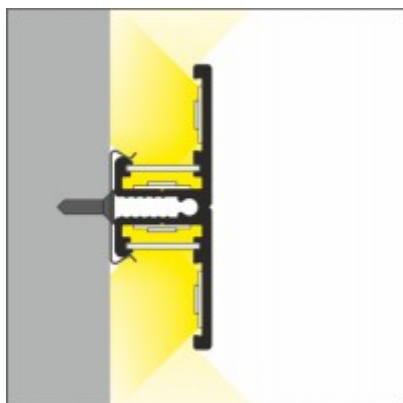

Kód	Název	Cena	Cena vč. DPH
09969997	BELLIS profil - Nástěnný, přisazený profil pro LED pásky, materiál hliník, povrch černý, max šířka LED pásků w=10mm, rozměry 40x13,5mm, l=2000mm, svítí nahoru/dolů	541,30 Kč	654,97 Kč
Dodavatel: A-LIGHT s.r.o., Vranovská 1226/94, 614 00 Brno, Česká republika. Tel.: +420 545 213 267, www.e-light.cz			

Veškeré údaje uvedené na této stránce jsou pouze informativní a výrobce může skutečné vlastnosti výrobku z různých důvodů bez předchozího upozornění změnit. Proto je nutno se po zakoupení řídit technickými údaji a podmínkami uvedených u vlastního výrobku. Pokud skutečné vlastnosti výrobku techniky či jinak neodpovídají údajům uvedeným na této stránce, nebo požadavkům spotřebitele, lze zboží bez udání důvodu ve lhůtě stanovené zákonem vrátit.

Na veškeré zboží je vydáno prohlášení o shodě v souladu s nařízením vlády 17/2003 Sb.

Svítilna a jejich příslušenství jsou elektrotechnické výrobky a podmínky jejich instalace se řídí příslušnými harmonizovanými normami ČSN-EN. Vyhodnocení možnosti aplikace a provedení instalace musí provádět osoba s elektrotechnickou kvalifikací a platnými oprávněními. Neneseme odpovědnost za škody způsobené neodbornou instalací.