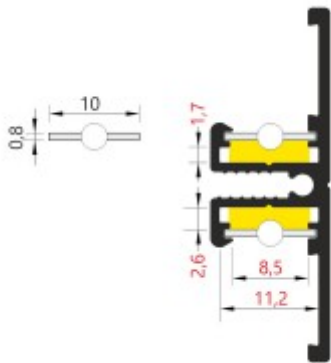

Kód	Název	Cena	Cena vč. DPH
09969997	BELLIS profil - Nástěnný, přisazený profil pro LED pásky, materiál hliník, povrch černý, max šířka LED pásků w=10mm, rozměry 40x13,5mm, l=2000mm, svítí nahoru/dolů	541,30 Kč	654,97 Kč
Dodavatel: A-LIGHT s.r.o., Vranovská 1226/94, 614 00 Brno, Česká republika. Tel.: +420 545 213 267, www.e-light.cz			

Veškeré údaje uvedené na této stránce jsou pouze informativní a výrobce může skutečné vlastnosti výrobku z různých důvodů bez předchozího upozornění změnit. Proto je nutno se po zakoupení řídit technickými údaji a podmínkami uvedených u vlastního výrobku. Pokud skutečné vlastnosti výrobku techniky či jinak neodpovídají údajům uvedeným na této stránce, nebo požadavkům spotřebitele, lze zboží bez udání důvodu ve lhůtě stanovené zákonem vrátit.

Na veškeré zboží je vydáno prohlášení o shodě v souladu s nařízením vlády 17/2003 Sb.

Svítilna a jejich příslušenství jsou elektrotechnické výrobky a podmínky jejich instalace se řídí příslušnými harmonizovanými normami ČSN-EN. Vyhodnocení možnosti aplikace a provedení instalace musí provádět osoba s elektrotechnickou kvalifikací a platnými oprávněními. Neneseme odpovědnost za škody způsobené neodbornou instalací.