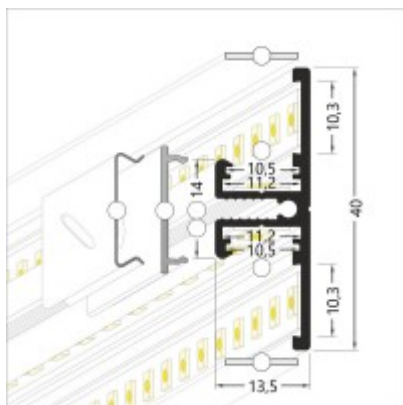

Kód	Název	Cena	Cena vč. DPH
09969997	BELLIS profil - Nástěnný, přisazený profil pro LED pásky, materiál hliník, povrch černý, max šířka LED pásků w=10mm, rozměry 40x13,5mm, l=2000mm, svítí nahoru/dolů	541,30 Kč	654,97 Kč
Dodavatel: A-LIGHT s.r.o., Vranovská 1226/94, 614 00 Brno, Česká republika. Tel.: +420 545 213 267, www.e-light.cz			

Veškeré údaje uvedené na této stránce jsou pouze informativní a výrobce může skutečné vlastnosti výrobku z různých důvodů bez předchozího upozornění změnit. Proto je nutno se po zakoupení řídit technickými údaji a podmínkami uvedených u vlastního výrobku. Pokud skutečné vlastnosti výrobku techniky či jinak neodpovídají údajům uvedeným na této stránce, nebo požadavkům spotřebitele, lze zboží bez udání důvodu ve lhůtě stanovené zákonem vrátit.

Na veškeré zboží je vydáno prohlášení o shodě v souladu s nařízením vlády 17/2003 Sb.

Svítilna a jejich příslušenství jsou elektrotechnické výrobky a podmínky jejich instalace se řídí příslušnými harmonizovanými normami ČSN-EN. Vyhodnocení možnosti aplikace a provedení instalace musí provádět osoba s elektrotechnickou kvalifikací a platnými oprávněními. Neneseme odpovědnost za škody způsobené neodbornou instalací.