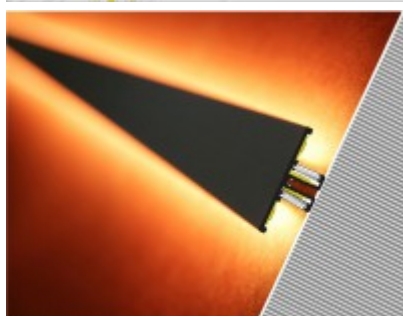

Kód	Název	Cena	Cena vč. DPH
09969997	BELLIS profil - Nástěnný, přisazený profil pro LED pásky, materiál hliník, povrch černý, max šířka LED pásků w=10mm, rozměry 40x13,5mm, l=2000mm, svítí nahoru/dolů	541,30 Kč	654,97 Kč
Dodavatel: A-LIGHT s.r.o., Vranovská 1226/94, 614 00 Brno, Česká republika. Tel.: +420 545 213 267, www.e-light.cz			

Veškeré údaje uvedené na této stránce jsou pouze informativní a výrobce může skutečné vlastnosti výrobku z různých důvodů bez předchozího upozornění změnit. Proto je nutno se po zakoupení řídit technickými údaji a podmínkami uvedených u vlastního výrobku. Pokud skutečné vlastnosti výrobku techniky či jinak neodpovídají údajům uvedeným na této stránce, nebo požadavkům spotřebitele, lze zboží bez udání důvodu ve lhůtě stanovené zákonem vrátit.

Na veškeré zboží je vydáno prohlášení o shodě v souladu s nařízením vlády 17/2003 Sb.

Svítilna a jejich příslušenství jsou elektrotechnické výrobky a podmínky jejich instalace se řídí příslušnými harmonizovanými normami ČSN-EN. Vyhodnocení možnosti aplikace a provedení instalace musí provádět osoba s elektrotechnickou kvalifikací a platnými oprávněními. Neneseme odpovědnost za škody způsobené neodbornou instalací.