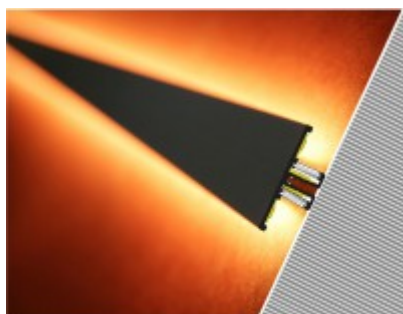

Kód	Název	Cena	Cena vč. DPH
09969997	BELLIS profil - Nástěnný, přisazený profil pro LED pásky, materiál hliník, povrch černý, max šířka LED pásků w=10mm, rozměry 40x13,5mm, l=2000mm, svítí nahoru/dolů	541,30 Kč	654,97 Kč
Dodavatel: A-LIGHT s.r.o., Vranovská 1226/94, 614 00 Brno, Česká republika. Tel.: +420 545 213 267, www.e-light.cz			

Veškeré údaje uvedené na této stránce jsou pouze informativní a výrobce může skutečné vlastnosti výrobku z různých důvodů bez předchozího upozornění změnit. Proto je nutno se po zakoupení řídit technickými údaji a podmínkami uvedených u vlastního výrobku. Pokud skutečné vlastnosti výrobku techniky či jinak neodpovídají údajům uvedeným na této stránce, nebo požadavkům spotřebitele, lze zboží bez udání důvodu ve lhůtě stanovené zákonem vrátit.

Na veškeré zboží je vydáno prohlášení o shodě v souladu s nařízením vlády 17/2003 Sb.

Svítilna a jejich příslušenství jsou elektrotechnické výrobky a podmínky jejich instalace se řídí příslušnými harmonizovanými normami ČSN-EN. Vyhodnocení možnosti aplikace a provedení instalace musí provádět osoba s elektrotechnickou kvalifikací a platnými oprávněními. Neneseme odpovědnost za škody způsobené neodbornou instalací.