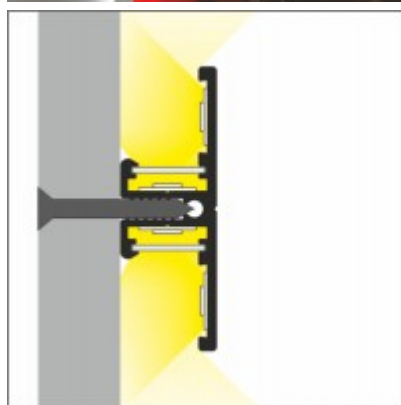

Kód	Název	Cena	Cena vč. DPH
09969997	BELLIS profil - Nástěnný, přisazený profil pro LED pásky, materiál hliník, povrch černý, max šířka LED pásků w=10mm, rozměry 40x13,5mm, l=2000mm, svítí nahoru/dolů	541,30 Kč	654,97 Kč
Dodavatel: A-LIGHT s.r.o., Vranovská 1226/94, 614 00 Brno, Česká republika. Tel.: +420 545 213 267, www.e-light.cz			

Veškeré údaje uvedené na této stránce jsou pouze informativní a výrobce může skutečné vlastnosti výrobku z různých důvodů bez předchozího upozornění změnit. Proto je nutno se po zakoupení řídit technickými údaji a podmínkami uvedených u vlastního výrobku. Pokud skutečné vlastnosti výrobku techniky či jinak neodpovídají údajům uvedeným na této stránce, nebo požadavkům spotřebitele, lze zboží bez udání důvodu ve lhůtě stanovené zákonem vrátit.

Na veškeré zboží je vydáno prohlášení o shodě v souladu s nařízením vlády 17/2003 Sb.

Svítilna a jejich příslušenství jsou elektrotechnické výrobky a podmínky jejich instalace se řídí příslušnými harmonizovanými normami ČSN-EN. Vyhodnocení možnosti aplikace a provedení instalace musí provádět osoba s elektrotechnickou kvalifikací a platnými oprávněními. Neneseme odpovědnost za škody způsobené neodbornou instalací.