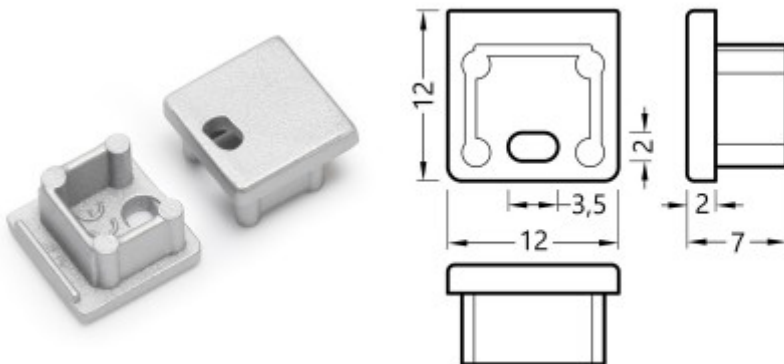

SYTHIA koncovka s otvorem

Koncovka profilu pro LED pásky s otvorem, materiál ABS, povrch stříbrná, 1ks v balení, rozměry 12x12x7mm

Popis:

Koncovka profilu pro LED pásky s otvorem, materiál ABS, povrch bílá/černá/šedá/stříbrná, 2ks v balení, rozměry 12x12x7mm

Další specifikace:

Výhodné vlastnosti: Dobrá cenová relace, stylový design.

Rozměry: 12x12x7mm. Uváděné rozměry jsou pouze informativní a výrobce je může změnit.

Materiál tělesa: ABS.

Povrchová úprava tělesa: Dle jednotlivých variant na stránce níže

Podmínka montážní polohy: Není.

Ke zboží JE potřebné další příslušenství které NENÍ součástí balení výrobku: Světelný zdroj (není součástí balení), difuzor NENÍ součástí balení, profil NENÍ součástí balení, lze objednat samostatně, viz doporučené příslušenství.

Záruka: 24 měsíců.

Obvyklá dodací lhůta: 3 týdny.

Obrázky produktu a ukázky realizace:

Kód	Název	Cena	Cena vč. DPH
X7039959	SYTHIA koncovka s otvorem - Koncovka profilu pro LED pásky s otvorem, materiál ABS, povrch stříbrná, 1ks v balení, rozměry 12x12x7mm	16,70 Kč	20,21 Kč
Dodavatel: A-LIGHT s.r.o., Vranovská 1226/94, 614 00 Brno, Česká republika. Tel.: +420 545 213 267, www.e-light.cz			

Doporučené příslušenství:

Kód	Název	Cena	Cena vč. DPH
X7979979	SYTHIA profil - Přisazený, profil pro LED pásky, materiál hliník, povrch elox šedostříbrný mat, max šířka LED pásků w=10mm, rozměry 12x12mm, l=2000mm	186,50 Kč	225,67 Kč
Dodavatel: A-LIGHT s.r.o., Vranovská 1226/94, 614 00 Brno, Česká republika. Tel.: +420 545 213 267, www.e-light.cz			

Veškeré údaje uvedené na této stránce jsou pouze informativní a výrobce může skutečné vlastnosti výrobku z různých důvodů bez předchozího upozornění změnit. Proto je nutno se po zakoupení řídit technickými údaji a podmínkami uvedených u vlastního výrobku. Pokud skutečné vlastnosti výrobku techniky či jinak neodpovídají údajům uvedeným na této stránce, nebo požadavkům spotřebitele, lze zboží bez udání důvodu ve lhůtě stanovené zákonem vrátit.

Na veškeré zboží je vydáno prohlášení o shodě v souladu s nařízením vlády 17/2003 Sb.

Svítilna a jejich příslušenství jsou elektrotechnické výrobky a podmínky jejich instalace se řídí příslušnými harmonizovanými normami ČSN-EN. Vyhodnocení možnosti aplikace a provedení instalace musí provádět osoba s elektrotechnickou kvalifikací a platnými oprávněními. Neneseme odpovědnost za škody způsobené neodbornou instalací.

<https://www.e-light.cz/sythia-profil-x7979979-prisazeny-hlinikovy-profil-stropni-profil-201613>