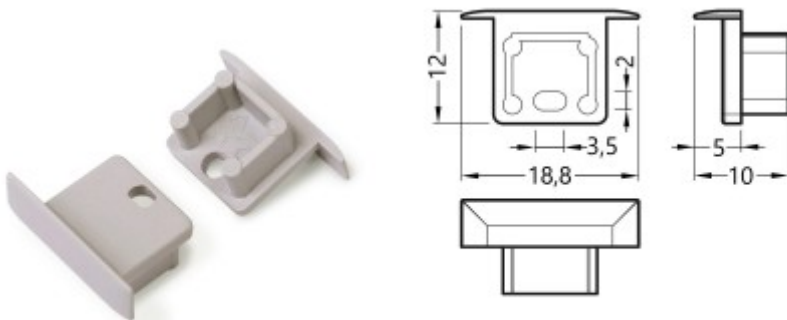

CANATIA koncovka s otvorem

Koncovka profilu pro LED pásky s otvorem, materiál ABS, povrch černá, 1ks v balení, rozměry 18,8x12x10mm

Popis:

Koncovka profilu pro LED pásky s otvorem, materiál ABS, povrch bílá/černá/šedá/stříbrná, 1ks v balení, rozměry 18,8x12x10mm

Další specifikace:

Výhodné vlastnosti: Dobrá cenová relace, stylový design.

Rozměry: 18,8x12x10mm. Uváděné rozměry jsou pouze informativní a výrobce je může změnit.

Materiál tělesa: ABS.

Povrchová úprava tělesa: Dle jednotlivých variant na stránce níže

Záruka: 24 měsíců.

Obvyklá dodací lhůta: 3 týdny.

Obrázky produktu a ukázky realizace:

Kód	Název	Cena	Cena vč. DPH
V6009997	CANATIA koncovka s otvorem - Koncovka profilu pro LED pásky s otvorem, materiál ABS, povrch černá, 1ks v balení, rozměry 18,8x12x10mm	11,60 Kč	14,04 Kč
Dodavatel: A-LIGHT s.r.o., Vranovská 1226/94, 614 00 Brno, Česká republika. Tel.: +420 545 213 267, www.e-light.cz			

Doporučené příslušenství:

Kód	Název	Cena	Cena vč. DPH
V6979999	CANATIA profil - Vestavný, zápusťný profil pro LED pásky, materiál hliník, povrch surový, max šířka LED pásků w=10mm, rozměry 12x18,8mm, l=2000mm	157,50 Kč	190,58 Kč
V6979978	CANATIA profil - Vestavný, zápusťný profil pro LED pásky, materiál hliník, povrch černý, max šířka LED pásků w=10mm, rozměry 12x18,8mm, l=2000mm	287,60 Kč	348,00 Kč
Dodavatel: A-LIGHT s.r.o., Vranovská 1226/94, 614 00 Brno, Česká republika. Tel.: +420 545 213 267, www.e-light.cz			