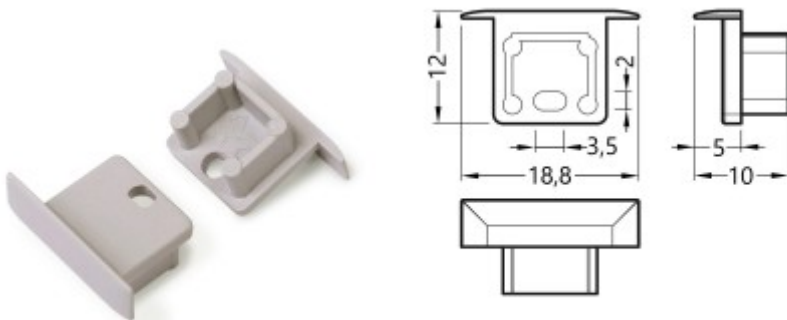

CANATIA koncovka s otvorem

Koncovka profilu pro LED pásky s otvorem, materiál ABS, povrch černá, 1ks v balení, rozměry 18,8x12x10mm

Popis:

Koncovka profilu pro LED pásky s otvorem, materiál ABS, povrch bílá/černá/šedá/stříbrná, 1ks v balení, rozměry 18,8x12x10mm

Další specifikace:

Výhodné vlastnosti: Dobrá cenová relace, stylový design.

Rozměry: 18,8x12x10mm. Uváděné rozměry jsou pouze informativní a výrobce je může změnit.

Materiál tělesa: ABS.

Povrchová úprava tělesa: Dle jednotlivých variant na stránce níže

Podmínka montážní polohy: Není.

Ke zboží JE potřebné další příslušenství které NENÍ součástí balení výrobku: Světelný zdroj (není součástí balení), difuzor NENÍ součástí balení, profil NENÍ součástí balení, lze objednat samostatně, viz doporučené příslušenství.

Záruka: 24 měsíců.

Obvyklá dodací lhůta: 3 týdny.

Obrázky produktu a ukázky realizace:

Kód	Název	Cena	Cena vč. DPH
V6009997	CANATIA koncovka s otvorem - Koncovka profilu pro LED pásky s otvorem, materiál ABS, povrch černá, 1ks v balení, rozměry 18,8x12x10mm	11,60 Kč	14,04 Kč
Dodavatel: A-LIGHT s.r.o., Vranovská 1226/94, 614 00 Brno, Česká republika. Tel.: +420 545 213 267, www.e-light.cz			

Doporučené příslušenství:

Kód	Název	Cena	Cena vč. DPH
V6979999	CANATIA profil - Vestavný, zápusťný profil pro LED pásky, materiál hliník, povrch surový, max šířka LED pásků w=10mm, rozměry 12x18,8mm, l=2000mm	157,50 Kč	190,58 Kč
Dodavatel: A-LIGHT s.r.o., Vranovská 1226/94, 614 00 Brno, Česká republika. Tel.: +420 545 213 267, www.e-light.cz			
V6979978	CANATIA profil - Vestavný, zápusťný profil pro LED pásky, materiál hliník, povrch černý, max šířka LED pásků w=10mm, rozměry 12x18,8mm, l=2000mm	287,60 Kč	348,00 Kč
Dodavatel: A-LIGHT s.r.o., Vranovská 1226/94, 614 00 Brno, Česká republika. Tel.: +420 545 213 267, www.e-light.cz			

Veškeré údaje uvedené na této stránce jsou pouze informativní a výrobce může skutečné vlastnosti výrobku z různých důvodů bez předchozího upozornění změnit. Proto je nutno se po zakoupení řídit technickými údaji a podmínkami uvedených u vlastního výrobku. Pokud skutečné vlastnosti výrobku techniky či jinak neodpovídají údajům uvedeným na této stránce, nebo požadavkům spotřebitele, lze zboží bez udání důvodu ve lhůtě stanovené zákonem vrátit.

Na veškeré zboží je vydáno prohlášení o shodě v souladu s nařízením vlády 17/2003 Sb.