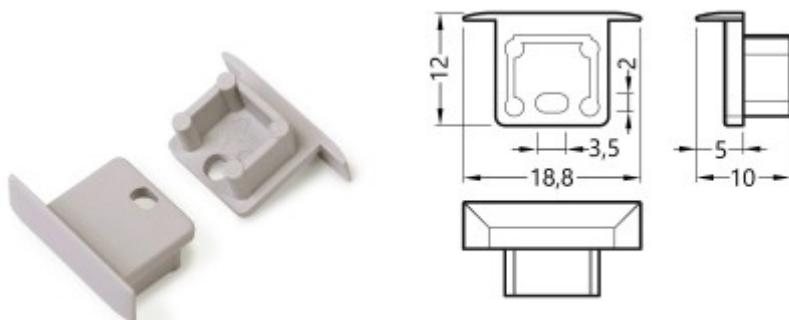

CANATIA koncovka s otvorem

Koncovka profilu pro LED pásky s otvorem, materiál ABS, povrch černá, 1ks v balení, rozměry 18,8x12x10mm

Popis:

Koncovka profilu pro LED pásky s otvorem, materiál ABS, povrch bílá/černá/šedá/stříbrná, 1ks v balení, rozměry 18,8x12x10mm

Další specifikace:

Výhodné vlastnosti: Dobrá cenová relace, stylový design.

Rozměry: 18,8x12x10mm. Uváděné rozměry jsou pouze informativní a výrobce je může změnit.

Materiál tělesa: ABS.

Povrchová úprava tělesa: Dle jednotlivých variant na stránce níže

Záruka: 24 měsíců.

Obvyklá dodací lhůta: 3 týdny.

Obrázky produktu a ukázky realizace:

Kód	Název	Cena	Cena vč. DPH
V6009997	CANATIA koncovka s otvorem - Koncovka profilu pro LED pásky s otvorem, materiál ABS, povrch černá, 1ks v balení, rozměry 18,8x12x10mm	11,60 Kč	14,04 Kč
Dodavatel: A-LIGHT s.r.o., Vranovská 1226/94, 614 00 Brno, Česká republika. Tel.: +420 545 213 267, www.e-light.cz			