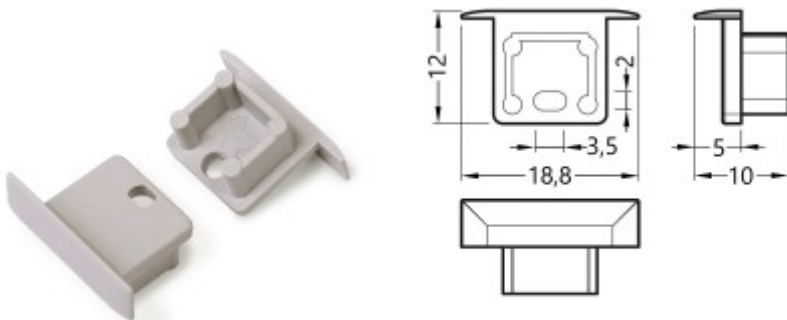

CANATIA koncovka s otvorem

Koncovka profilu pro LED pásky s otvorem, materiál ABS, povrch černá, 1ks v balení, rozměry 18,8x12x10mm

Popis:

Koncovka profilu pro LED pásky s otvorem, materiál ABS, povrch bílá/černá/šedá/stříbrná, 1ks v balení, rozměry 18,8x12x10mm

Další specifikace:

Výhodné vlastnosti: Dobrá cenová relace, stylový design.

Rozměry: 18,8x12x10mm. Uváděné rozměry jsou pouze informativní a výrobce je může změnit.

Materiál tělesa: ABS.

Povrchová úprava tělesa: Dle jednotlivých variant na stránce níže

Záruka: 24 měsíců.

Obvyklá dodací lhůta: 3 týdny.

Obrázky produktu a ukázky realizace:

Kód	Název	Cena	Cena vč. DPH
V6009997	CANATIA koncovka s otvorem - Koncovka profilu pro LED pásky s otvorem, materiál ABS, povrch černá, 1ks v balení, rozměry 18,8x12x10mm	11,60 Kč	14,04 Kč
Dodavatel: A-LIGHT s.r.o., Vranovská 1226/94, 614 00 Brno, Česká republika. Tel.: +420 545 213 267, www.e-light.cz			