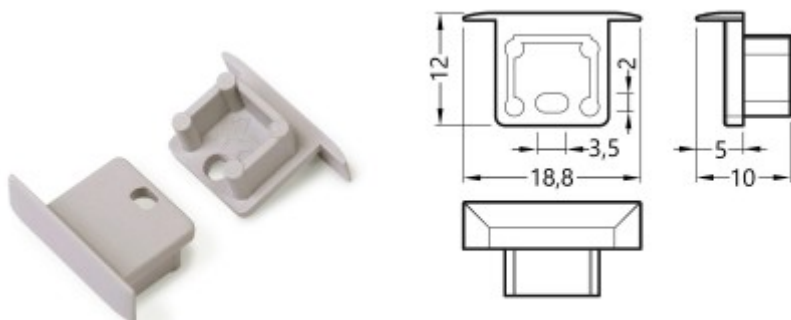

CANATIA koncovka s otvorem

Koncovka profilu pro LED pásky s otvorem, materiál ABS, povrch bílá, 1ks v balení, rozměry 18,8x12x10mm

Popis:

Koncovka profilu pro LED pásky s otvorem, materiál ABS, povrch bílá/černá/šedá/stříbrná, 1ks v balení, rozměry 18,8x12x10mm

Další specifikace:

Výhodné vlastnosti: Dobrá cenová relace, stylový design.

Rozměry: 18,8x12x10mm. Uváděné rozměry jsou pouze informativní a výrobce je může změnit.

Materiál tělesa: ABS.

Povrchová úprava tělesa: Dle jednotlivých variant na stránce níže

Záruka: 24 měsíců.

Obvyklá dodací lhůta: 3 týdny.

Obrázky produktu a ukázky realizace:

Kód	Název	Cena	Cena vč. DPH
V6009998	CANATIA koncovka s otvorem - Koncovka profilu pro LED pásky s otvorem, materiál ABS, povrch bílá, 1ks v balení, rozměry 18,8x12x10mm	11,60 Kč	14,04 Kč
Dodavatel: A-LIGHT s.r.o., Vranovská 1226/94, 614 00 Brno, Česká republika. Tel.: +420 545 213 267, www.e-light.cz			