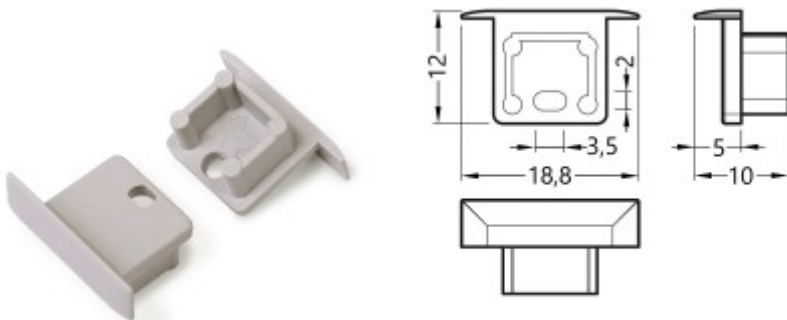

CANATIA koncovka s otvorem

Koncovka profilu pro LED pásky s otvorem, materiál ABS, povrch bílá, 1ks v balení, rozměry 18,8x12x10mm

Popis:

Koncovka profilu pro LED pásky s otvorem, materiál ABS, povrch bílá/černá/šedá/stříbrná, 1ks v balení, rozměry 18,8x12x10mm

Další specifikace:

Výhodné vlastnosti: Dobrá cenová relace, stylový design.

Rozměry: 18,8x12x10mm. Uváděné rozměry jsou pouze informativní a výrobce je může změnit.

Materiál tělesa: ABS.

Povrchová úprava tělesa: Dle jednotlivých variant na stránce níže

Záruka: 24 měsíců.

Obvyklá dodací lhůta: 3 týdny.

Obrázky produktu a ukázky realizace:

| Kód | Název | Cena | Cena vč. DPH |
|---|---|----------|--------------|
| V6009998 | CANATIA koncovka s otvorem - Koncovka profilu pro LED pásky s otvorem, materiál ABS, povrch bílá, 1ks v balení, rozměry 18,8x12x10mm | 11,60 Kč | 14,04 Kč |
| Dodavatel: A-LIGHT s.r.o., Vranovská 1226/94, 614 00 Brno, Česká republika. Tel.: +420 545 213 267, www.e-light.cz | | | |