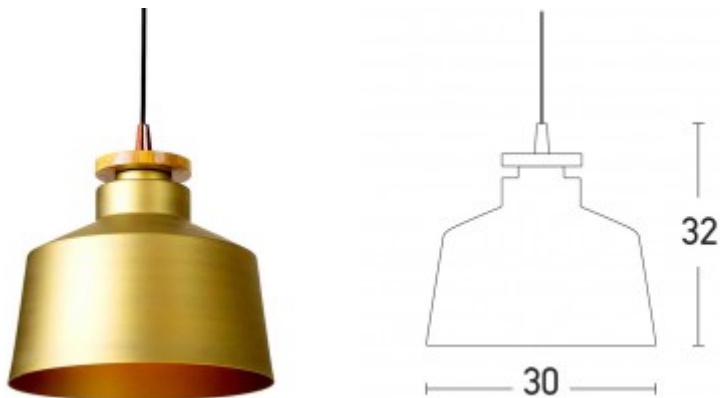

Výhodné vlastnosti: Kvalitní provedení, stylový design.

Popis: Základna kov, stínítko kov.

Napájení: 230V/50Hz

Patice světelného zdroje: E27 - nejčastěji používaný druh objímky, jako jsou běžné hruškové žárovky, úsporné žárovky, LED žárovky atd. na 230V

Způsob připojení svítidla: Přívodní kabel se zapojí do svorkovnice.

Krytí: IP20 - Výrobek je určen pro instalaci v suchém prostředí v interiérech.

Třída zařízení: I, Pro ochranu neživých částí je použit ochranný vodič PE.

Rozměry: stínítko d=300mm h=320mm, vč. závěsu l=1000mm, lze zkrátit. Uváděné rozměry jsou pouze informativní a výrobce je může změnit.

Materiál tělesa: Kov.

Povrchová úprava tělesa: Práškový lak zlatá mat s dřevěnými detaily.

Materiál stínítka: Kov

Vypínač součástí výrobku: NE.

Regulace - stmívání - součástí výrobku: NE.

Možnost přídatné regulace - stmívání: ANO - v závislosti na možnostech stmívání použitého světelného zdroje.

Podmínka montážní polohy: Stropní, závěsné svítidlo.

Úspora: Zařízení šetří až 80% elektrické energie v porovnání s klasickou žárovkou v případě použití úsporných žárovek, nebo LED světelného zdroje..

Ke zboží JE potřebné další příslušenství které NENÍ součástí balení výrobku: Světelný zdroj NENÍ součástí balení, montážní box NENÍ součástí balení.

Záruka: 24 měsíců.

Obvyklá dodací lhůta: 3 týdny.

Obrazky produktu a ukázky realizace:

Kód	Název	Cena	Cena vč. DPH
83852	SUNNYGOLD 1X40W E27 - Závěsné svítidlo, základna kov, stínítko kov, povrch lak zlatá mat s dřevěnými detaily, pro žárovku 1x40W, E27, 230V, IP20, tř.1. rozměry stínítko d=300mm h=320mm, vč. závěsu l=1000mm, lze zkrátit	5 322,00 Kč	6 440,- Kč
Dodavatel: A-LIGHT s.r.o., Vranovská 1226/94, 614 00 Brno, Česká republika. Tel.: +420 545 213 267, www.e-light.cz