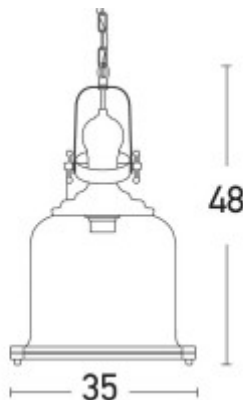

Použití: Místní osvětlení jídelního stolu, barového pultu a podobně.

Výhodné vlastnosti: Kvalitní provedení, stylový design.

Popis: Základna kov, difuzor sklo.

Napájení: 230V/50Hz

Patice světelného zdroje: E27 - nejčastěji používaný druh objímky, jako jsou běžné hruškové žárovky, úsporné žárovky, LED žárovky atd. na 230V

Způsob připojení svítidla: Přívodní kabel se zapojí do svorkovnice.

Krytí: IP20 - Výrobek je určen pro instalaci v suchém prostředí v interiérech.

Třída zařízení: I, Pro ochranu neživých částí je použit ochranný vodič PE.

Rozměry: d=350mm h=480mm, včetně závěsu l=1000mm, lze zkrátit. Uváděné rozměry jsou pouze informativní a výrobce je může změnit.

Materiál těleso: Kov.

Povrchová úprava tělesa: Bronz antická zašlá.

Materiál difusoru: Sklo růžová.

Vypínač součástí výrobku: NE.

Regulace - stmívání - součástí výrobku: NE.

Možnost přídatné regulace - stmívání: ANO - v závislosti na možnostech stmívání použitého světelného zdroje.

Podmínka montážní polohy: Stropní, závěsné svítidlo.

Úspora: Zařízení šetří až 80% elektrické energie v porovnání s klasickou žárovkou v případě použití úsporných žárovek, nebo LED světelného zdroje..

Ke zboží JE potřebné další příslušenství které NENÍ součástí balení výrobku: Světelný zdroj NENÍ součástí balení, montážní box NENÍ součástí balení.

Záruka: 24 měsíců.

Obvyklá dodací lhůta: 3 týdny.

Obrazky produktu a ukázky realizace:

Kód	Název	Cena	Cena vč. DPH
83893	MAROKIA 1X40W E27 - Závěsné svítidlo, základna kov, těleso kov, povrch bronz antická zašlá, difuzor sklo růžová, pro žárovku 1x40W, E27, 230V, IP20, tř.1. rozměry d=350mm h=480mm, včetně závěsu l=1000mm, lze zkrátit	9 524,00 Kč	11 524,- Kč
Dodavatel: A-LIGHT s.r.o., Vranovská 1226/94, 614 00 Brno, Česká republika. Tel.: +420 545 213 267, www.e-light.cz