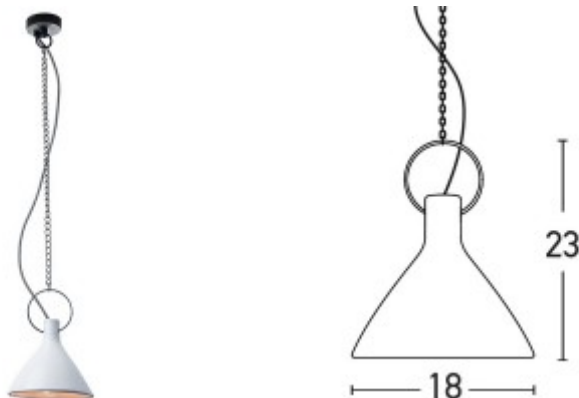

Výhodné vlastnosti: Kvalitní provedení, stylový design.

Popis: Základna kov, stínítko jíl.

Napájení: 230V/50Hz

Patice světelného zdroje: E14 - velmi často používaný světelný zdroj, jako jsou běžné žárovky, úsporné žárovky, led žárovky na 230V

Způsob připojení svítidla: Přívodní kabel se zapojí do svorkovnice.

Krytí: IP20 - Výrobek je určen pro instalaci v suchém prostředí v interiérech.

Třída zařízení: I, Pro ochranu neživých částí je použit ochranný vodič PE.

Rozměry: d=180mm h=230mm, včetně závěsu l=1000mm, lze zkrátit. Uváděné rozměry jsou pouze informativní a výrobce je může změnit.

Materiál tělesa: Kov a jíl.

Povrchová úprava tělesa: Chrom šedostříbrná mat a lak bílá lesk.

Materiál stínítka: Jíl.

Vypínač součástí výrobku: NE.

Regulace - stmívání - součástí výrobku: NE.

Možnost přídatné regulace - stmívání: ANO - v závislosti na možnostech stmívání použitého světelného zdroje.

Podmínka montážní polohy: Stropní, závěsné svítidlo.

Úspora: Zařízení šetří až 80% elektrické energie v porovnání s klasickou žárovkou v případě použití úsporných žárovek, nebo LED světelného zdroje..

Ke zboží JE potřebné další příslušenství které NENÍ součástí balení výrobku: Světelný zdroj NENÍ součástí balení, montážní box NENÍ součástí balení.

Záruka: 24 měsíců.

Obvyklá dodací lhůta: 3 týdny.

Obrazky produktu a ukázky realizace:

Kód	Název	Cena	Cena vč. DPH
82936	STELONATURO 1x40W E14 - Závěsné svítidlo, základna kov chrom šedostříbrná, stínítko jíl barva bílá lesk, pro žárovku 1x40W, E14, 230V, IP20, tř.1. rozměry stínítko d=180mm h=230mm, včetně závěsu l=1000mm, lze zkrátit	6 302,90 Kč	7 626,51 Kč
Dodavatel: A-LIGHT s.r.o., Vranovská 1226/94, 614 00 Brno, Česká republika. Tel.: +420 545 213 267, www.e-light.cz