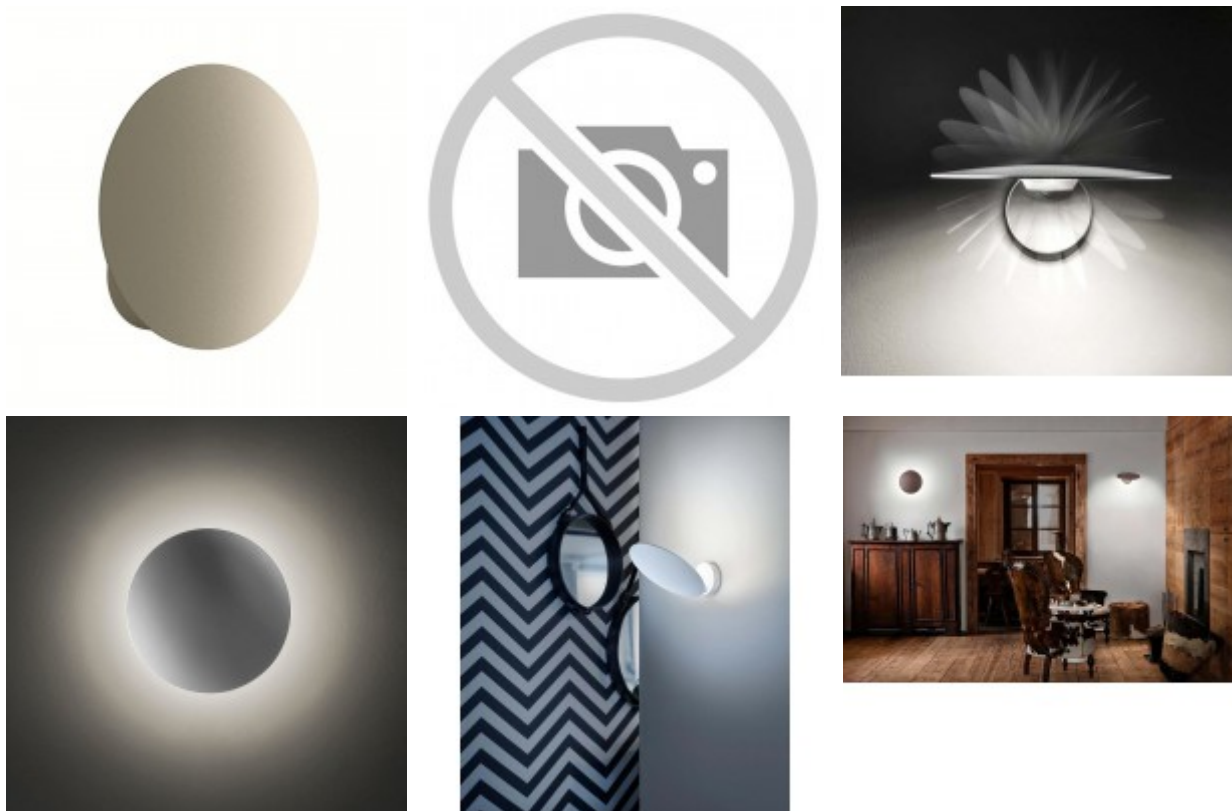

Kód	Název	Cena	Cena vč. DPH
840588969	ALFI LED 1x17W - Stropní/nástěnné svítidlo, nastavitelný sklon svícení, materiál kov, povrch bílá, LED 1x17W, teplá 3000K, 1750lm, stmívatelné TRIAC, 230V, IP20, d=190mm, h=75mm	6 675,70 Kč	8 077,60 Kč
Dodavatel: A-LIGHT s.r.o., Vranovská 1226/94, 614 00 Brno, Česká republika. Tel.: +420 545 213 267, www.e-light.cz			

Doporučené příslušenství:

Kód	Název	Cena	Cena vč. DPH
930992	KADET - RF-DIM Přijímač stmívač 240W do KU68 - RF přijímač pro přímé TRIAC stmívání LED svítidel a LED žárovek zátěž max 240W, 1A, napájení 230V, dosah až 30m, rozměry 52x52x28mm do KU68, lze spárovat max 10 vysílačů na 1 přijímač Dodavatel: A-LIGHT s.r.o., Vranovská 1226/94, 614 00 Brno, Česká republika. Tel.: +420 545 213 267, www.e-light.cz	454,50 Kč	549,95 Kč
8953143	PSD RF stmívací AKTOR pro LED žárovky 3W-40W - Přijímač, RF bezdrátový stmívací aktor, dosah max 100m, pro stmívatelné LED žárovky 3W-40W/3drát, 230V, IP20, 49x49x25mm, do KU68, kompatibilitu stmív LED nutno ověřit Dodavatel: A-LIGHT s.r.o., Vranovská 1226/94, 614 00 Brno, Česká republika. Tel.: +420 545 213 267, www.e-light.cz	2 058,10 Kč	2 490,30 Kč

Veškeré údaje uvedené na této stránce jsou pouze informativní a výrobce může skutečné vlastnosti výrobku z různých důvodů bez předchozího upozornění změnit. Proto je nutno se po zakoupení řídit technickými údaji a podmínkami uvedených u vlastního výrobku. Pokud skutečné vlastnosti výrobku techniky či jinak neodpovídají údajům uvedeným na této stránce, nebo požadavkům spotřebitele, lze zboží bez udání důvodu ve lhůtě stanovené zákonem vrátit.

Na veškeré zboží je vydáno prohlášení o shodě v souladu s nařízením vlády 17/2003 Sb.

Svítidla a jejich příslušenství jsou elektrotechnické výrobky a podmínky jejich instalace se řídí příslušnými harmonizovanými normami ČSN-EN. Vyhodnocení možnosti aplikace a provedení instalace musí provádět osoba s elektrotechnickou kvalifikací a platnými oprávněními. Neneseme odpovědnost za škody způsobené neodbornou instalací.

<https://www.e-light.cz/psd-rf-stmivaci-aktor-pro-led-zarovky-3w-40w-k1iwroww6700-86481-rf-stmivaci-aktor-pro-led-zarovky-051409>